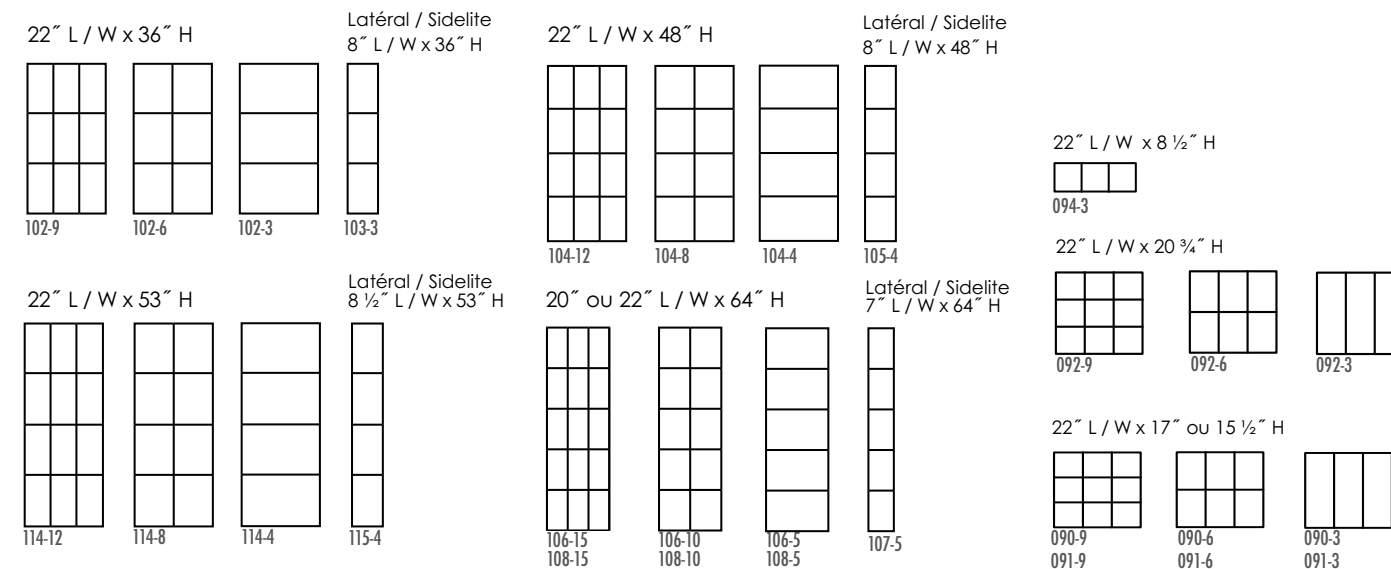

3 Choisissez votre CONFIGURATION DE PORTE | Choose your DOOR CONFIGURATION