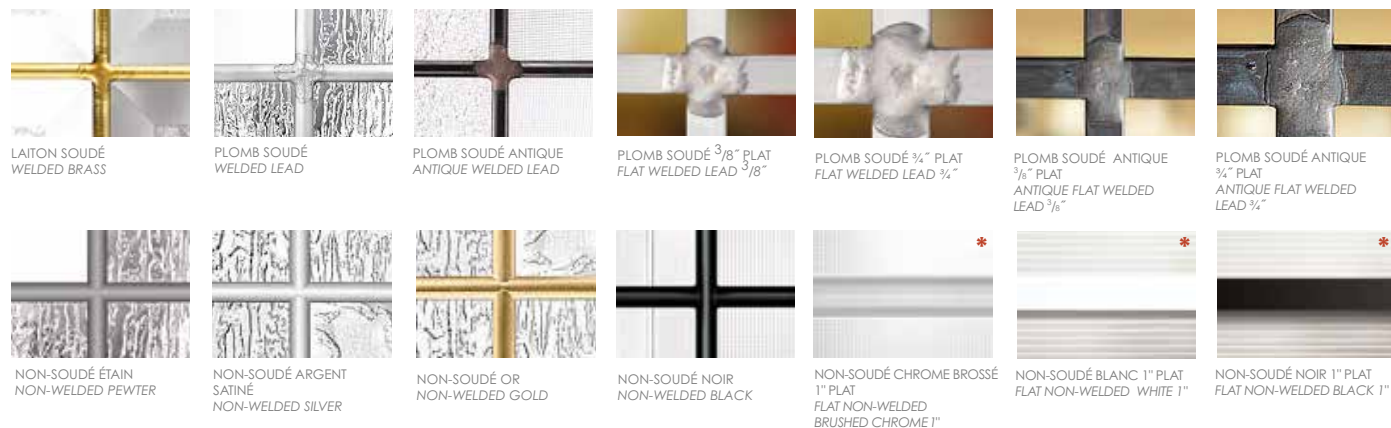

2 Choisissez votre TIGE | Choose your CAMING

* Non-soudé 1" plat offert dans certaines configurations seulement.
Flat Non-Welded 1" only available in some configurations.