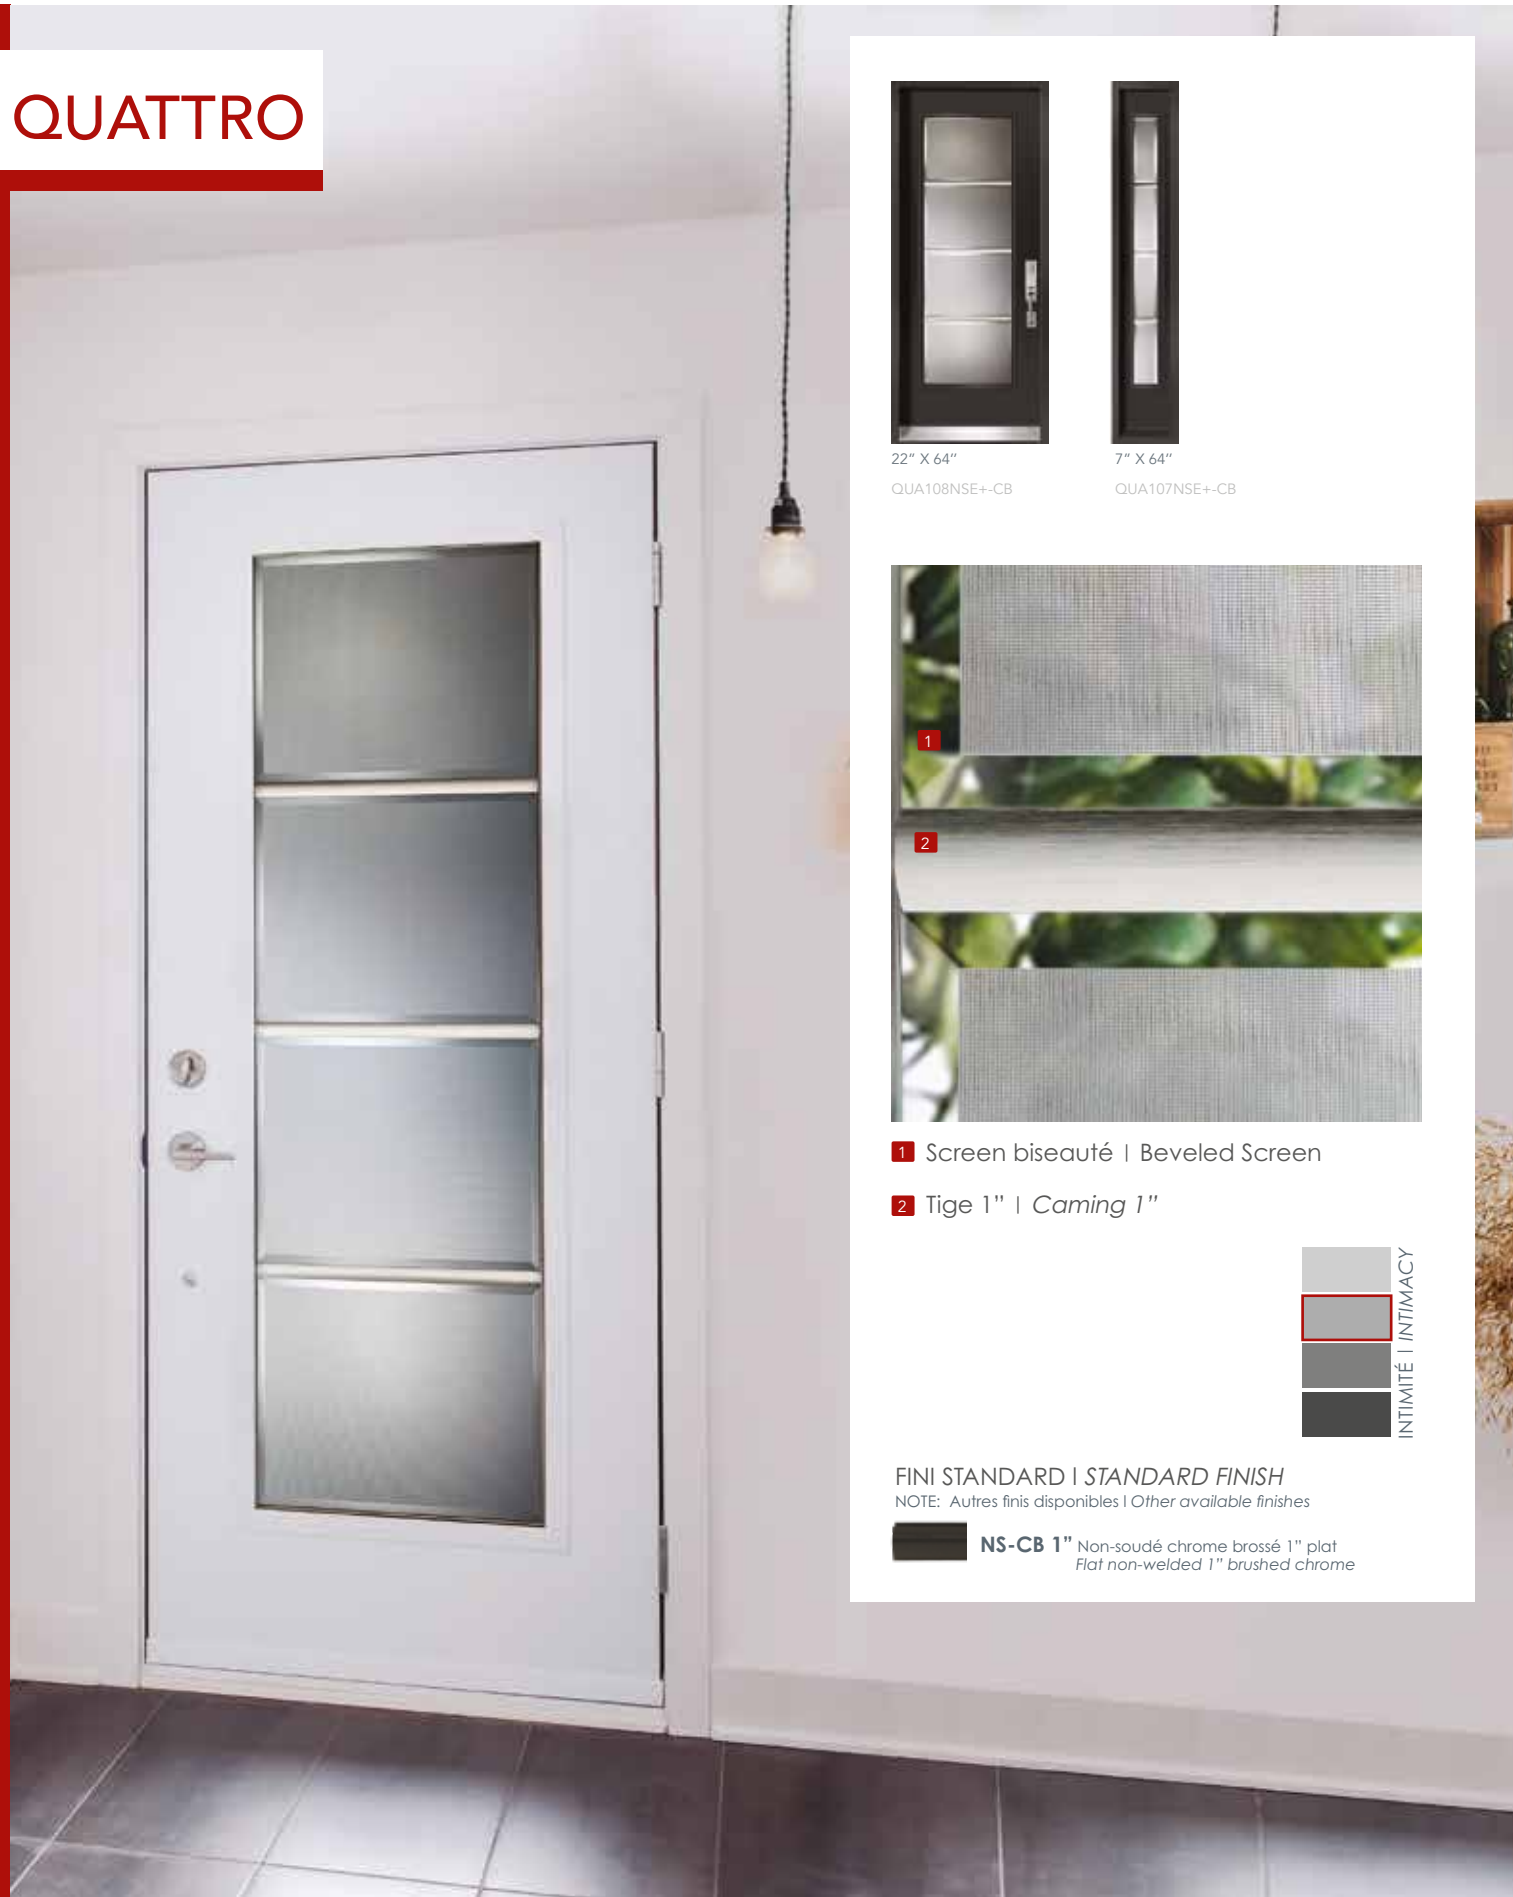

2

1 Verre Sablé | Sandblast glass

2 Zone claire | Clear zone

NOTE: IMPOSTES ET LATÉRAUX DISPONIBLES
TRANSOMS AND SIDELITES AVAILABLE

QUATTRO

22" X 64"
QUA108NSE+-CB

7" X 64"
QUA107NSE+-CB

1 Screen biseauté | Beveled Screen