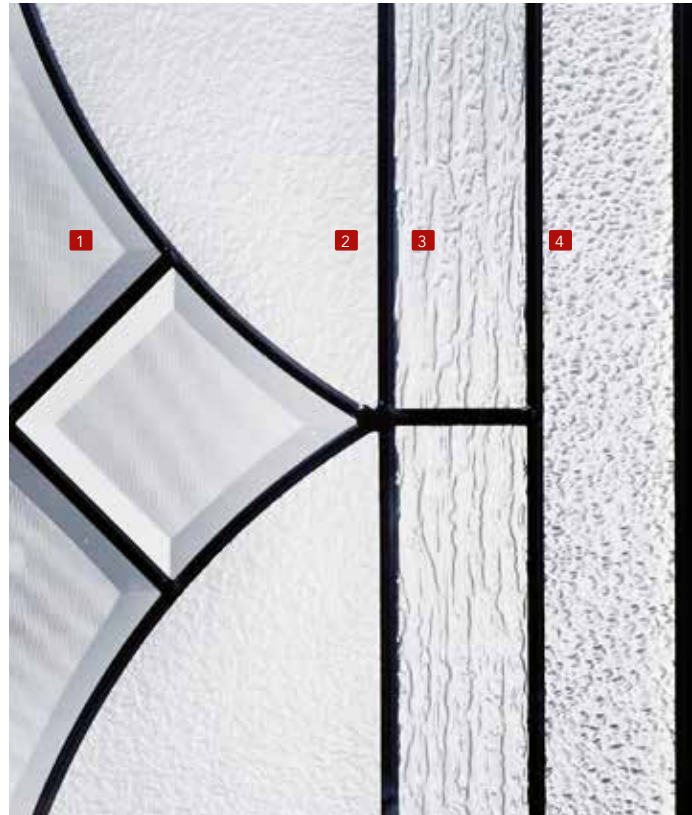

RENOIR

- 1 Screen biseauté | *Beveled Screen*
- 2 Kasumi
- 3 Niagara
- 4 Martelé | *Hammered*

FINI STANDARD | *STANDARD FINISH*
NOTE: Autres finis disponibles | *Other available finishes*

N Plomb soudé antique | *Antique Welded Lead*

NOTE: IMPOSTES ET LATÉRAUX DISPONIBLES
TRANSOMS AND SIDELITES AVAILABLE