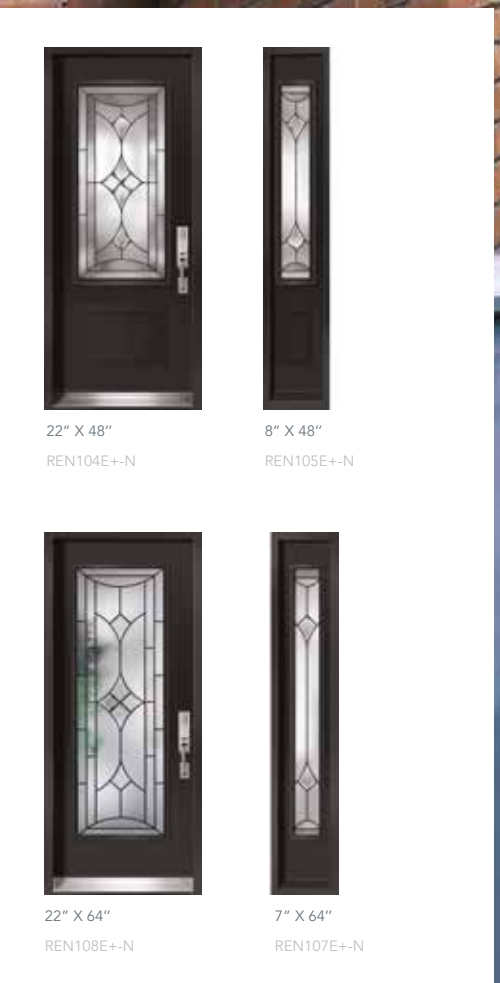

RENOIR

- 1 Screen biseauté | *Beveled Screen*
- 2 Kasumi
- 3 Niagara
- 4 Martelé | *Hammered*

FINI STANDARD | *STANDARD FINISH*
NOTE: Autres finis disponibles | *Other available finishes*

N Plomb soudé antique | *Antique Welded Lead*

NOTE: IMPOSTES ET LATÉRAUX DISPONIBLES
TRANSOMS AND SIDELITES AVAILABLE