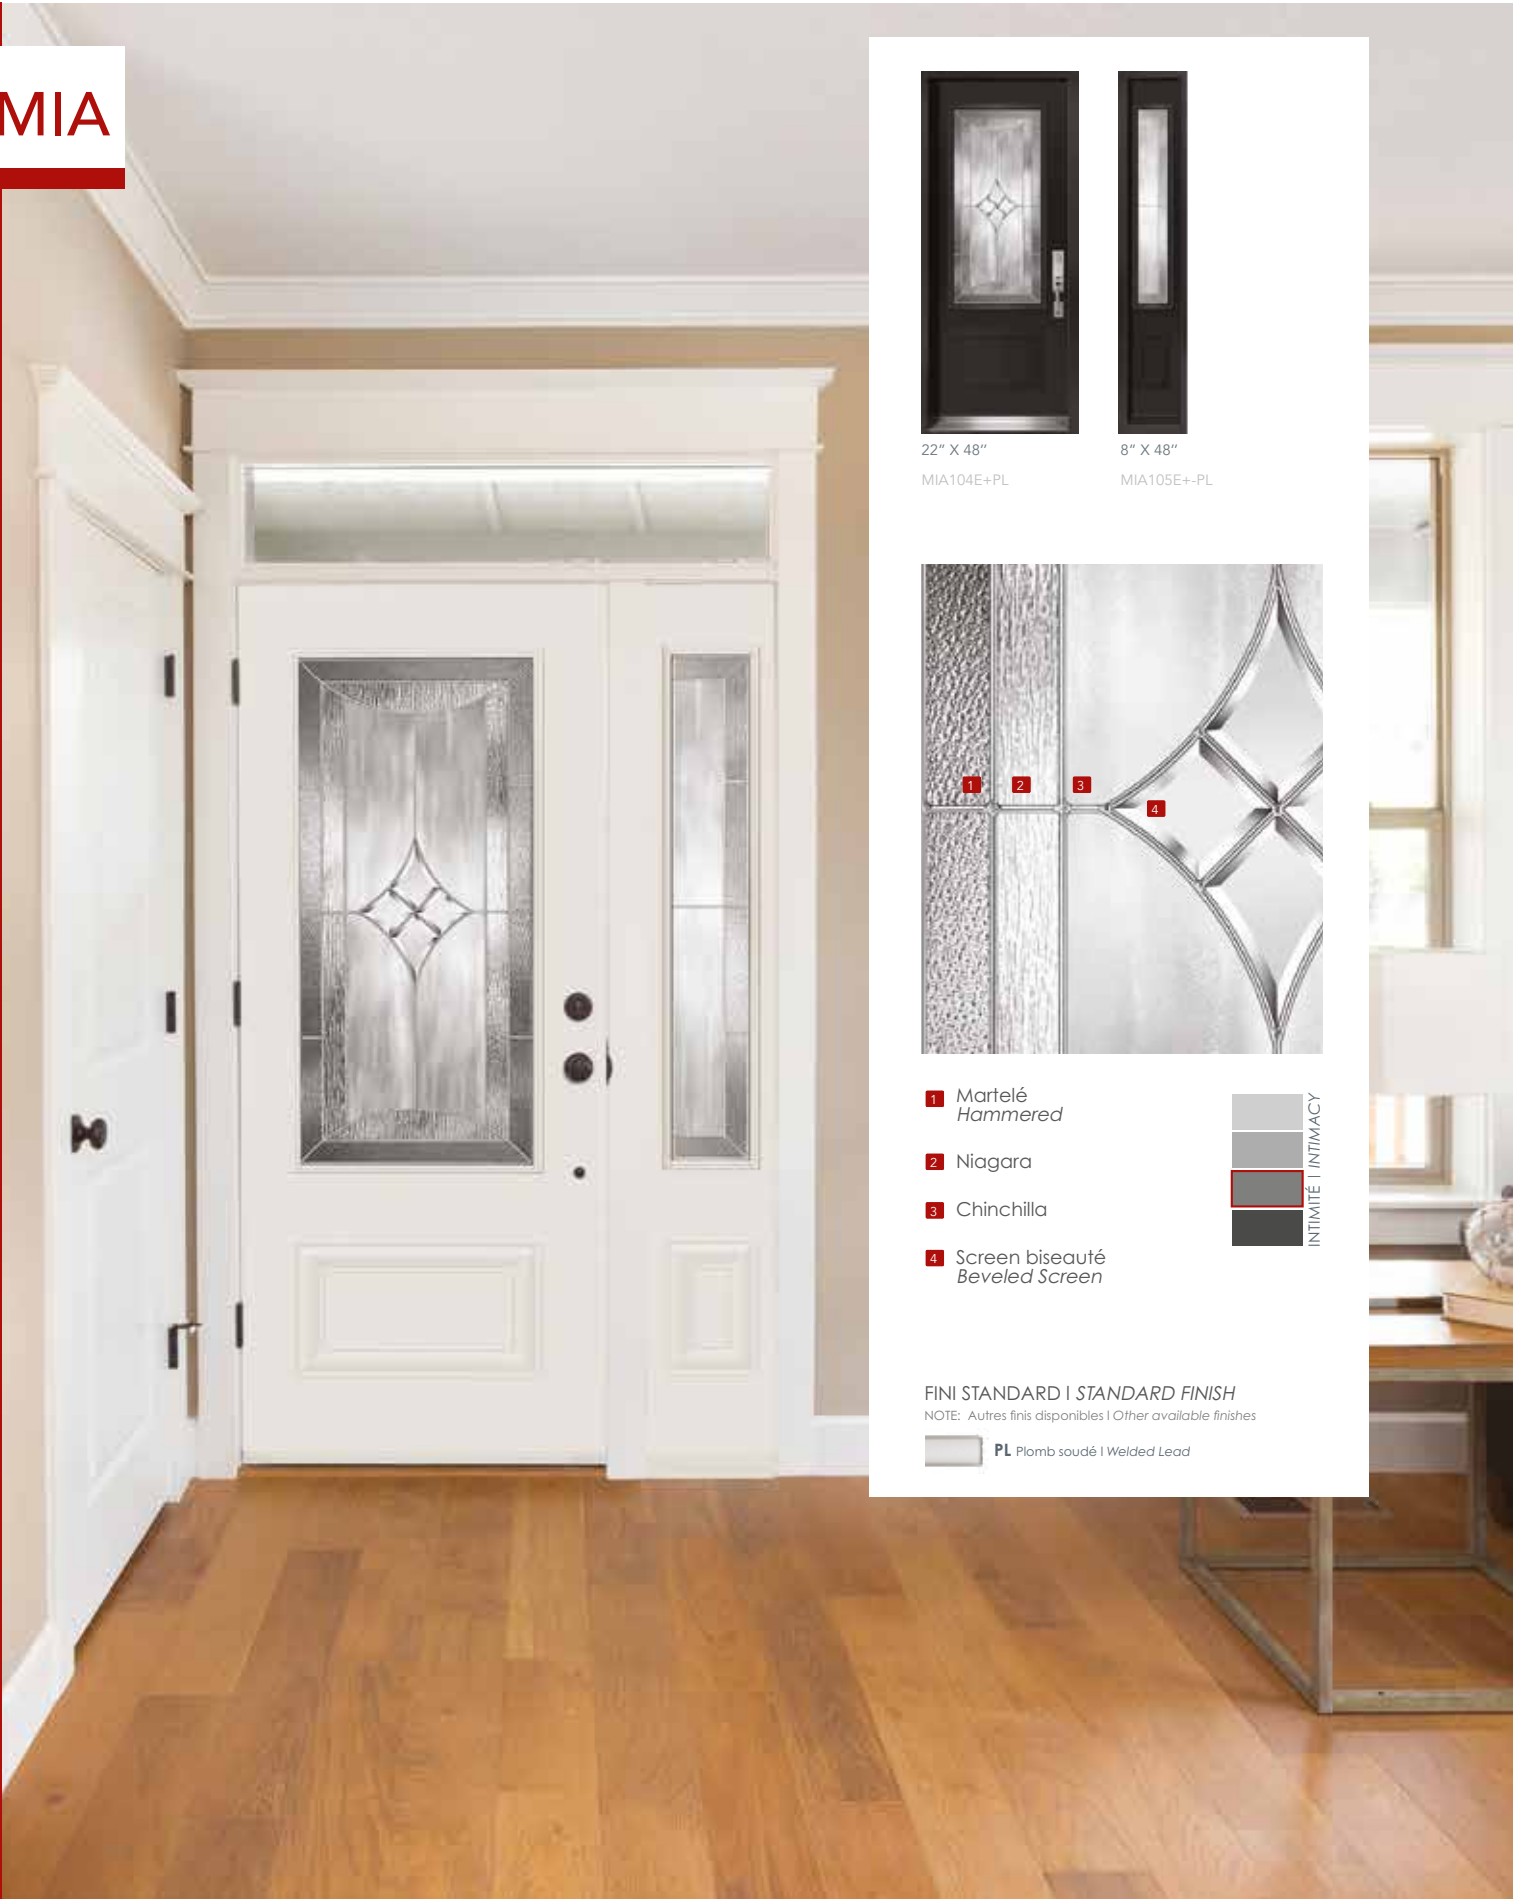

MIA

1 Martelé
Hammered

2 Niagara

3 Chinchilla

4 Screen biseauté
Beveled Screen

FINI STANDARD | STANDARD FINISH
NOTE: Autres finis disponibles | Other available finishes

PL Plomb soudé | Welded Lead

NOTE: TRANSOMS AND SIDELITES AVAILABLE

VENUS

1 Niagara

2 Givré biseauté | Beveled Glue Chip

3 Chinchilla

4 Granite | Granit

5 Losange clair biseauté gravé à la main
Beveled Clear Diamond Shaped
Hand-Engraved

FINI STANDARD | STANDARD FINISH
NOTE: Autres finis disponibles | Other available finishes

N Plomb soudé antique | Antique Welded Lead

NOTE: IMPOSTES ET LATÉRAUX DISPONIBLES