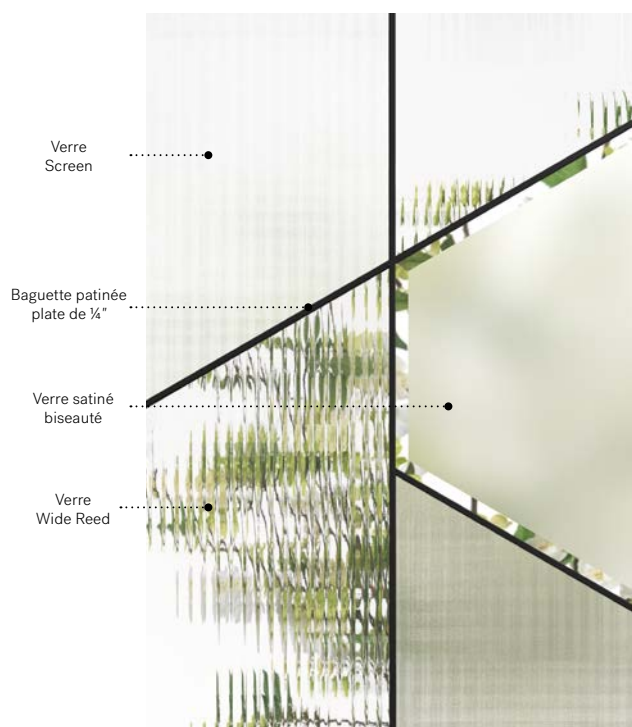

Boléro

Porte d'acier Uno. Fenêtre de porte Boléro 22" x 64" p.37.

Boléro

Une danse de verres aux textures rétro et modernes créant un vitrail dynamique aux formes géométriques. Avec sa composition audacieuse qui ne passera pas inaperçue, Boléro donne le ton à votre maison « mid-century modern » ou contemporaine et s'agence parfaitement à vos mobiliers et accessoires d'inspiration scandinaves.

Vitrail : Verre fini satiné biseauté, verre Wide Reed et verre Screen.

Baguettes : Patinées plates de ¼".

Cadres : Contemporain ou Novapvc.

Impostes et latéraux : S'agence parfaitement au verre au fini satiné ou Screen.