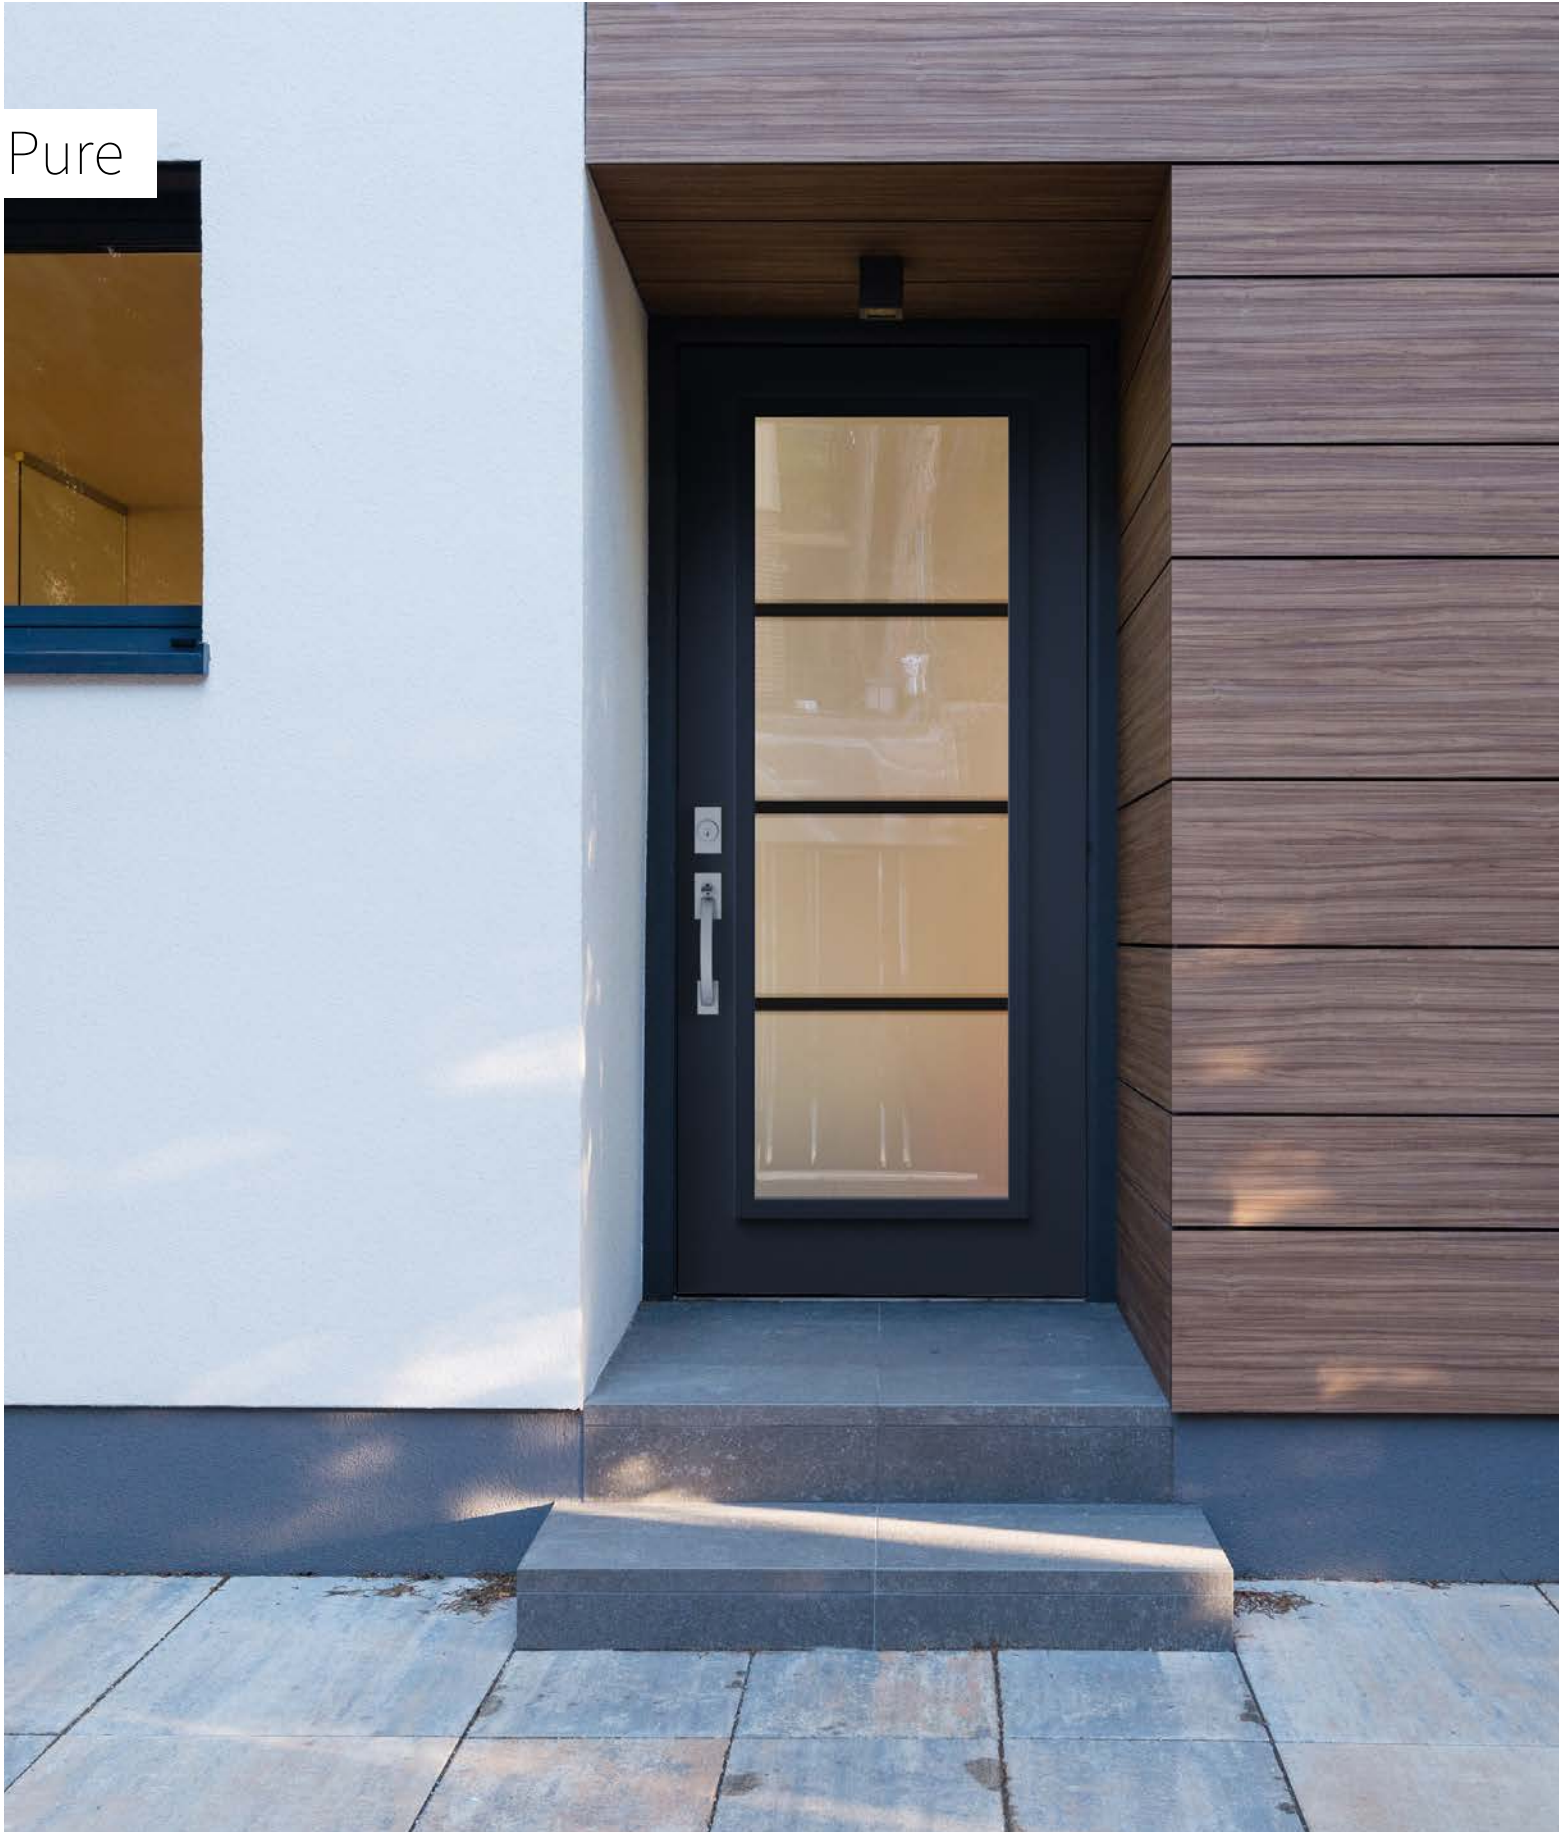

Orientation droite ou gauche vu de l'extérieur

Pure

Porte d'acier Uno. Fenêtre de porte Pure 22" x 64" p.51.

Pure

Pure apporte une touche de raffinement grâce à la délicatesse de ses lignes minimalistes. De plus, un espace discret de verre clair de part et d'autre des bandes noires facilite la vision extérieure tout en préservant l'intimité. Une alliance parfaite avec les portes noires et les fenêtres noires à meneaux horizontaux. Idéal pour une construction neuve ou un projet de rénovation.