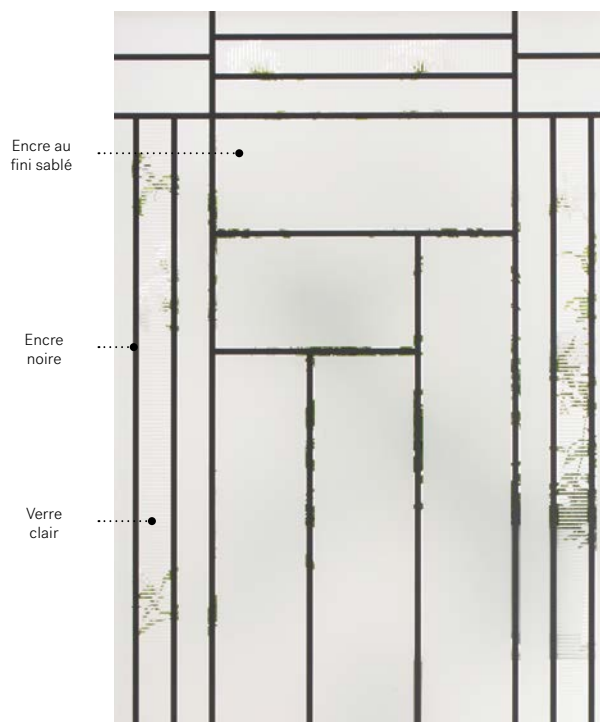

Louisbourg

Porte d'acier Orléans p.19. Fenêtre de porte Louisbourg 22" x 48" p.81.

Louisbourg

Structurée et soignée, cette configuration nous rappelle les œuvres d'art de gravure sur verre. Son asymétrie et les trames qui y sont intégrées dynamisent ce vitrage.

Sérigraphie: Encre au fini sablé et encre noire.

Cadres: Contemporain ou Novapvc.

Impostes et latéraux: S'agence parfaitement au verre au fini sablé.

Niveau d'intimité

4/5

PRIVÉ

Cadres 22"×64"

Contemporain 07-314-060-007
Novapvc 07-314-060-001

8"×36"

07-314-010-007
07-314-010-001

Mistral

Porte d'acier Orléans p.19. Fenêtre de porte Mistral 22" x 48" p.83.

Mistral

L'élégance de ce vitrail prend source dans le style Art Nouveau. Il se compose de formes simples et élancées, inspirées des illustrations de cette époque.