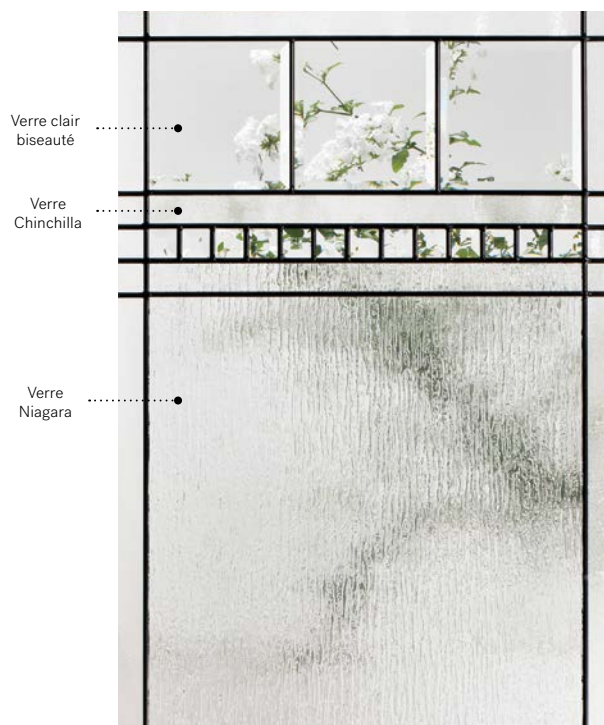

Contemporain 10-367-010-003

Novapvc 10-367-010-001

Pré-finissable 10-367-010-002

Chanelle

Porte d'acier Orléans p.19. Fenêtre de porte Chanelle 22" x 48" p.71.

Chanelle

D'une valeur sûre, élégante et intemporelle, le modèle Chanelle s'intègre autant aux architectures classiques qu'aux styles d'aujourd'hui. Grâce à ses lignes épurées et la brillance de son verre biseauté, ce vitrail crée de magnifiques jeux de lumière.

Vitrail : Verre Chinchilla, verre clair biseauté et verre Niagara.

Baguettes : Patinées.

Cadres : Contemporain, Novapvc ou Pré-finissable.

Impostes et latéraux : S'agence parfaitement au verre Niagara.

Modèle disponible sur mesure.