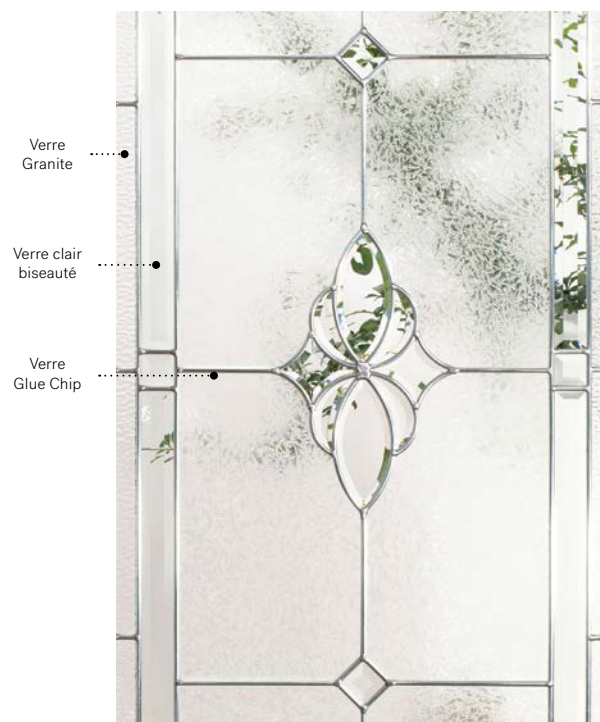

Mystique

Le modèle Mystique démontre le savoir-faire des artistes verriers. L'agencement du verre biseauté crée de superbes réfractations de lumière et met de l'avant la finesse du médaillon central.

Vitrail : Verre Granite, verre Glue Chip et verre clair biseauté.

Baguettes : Zinc ou Laiton.

Cadres : Novapvc et Pré-finissable.

Impostes et latéraux : S'agence parfaitement au verre Glue Chip.

Modèle disponible sur mesure.

Niveau d'intimité

2/5

SEMI-PRIVÉ

Cadres 22" × 64"