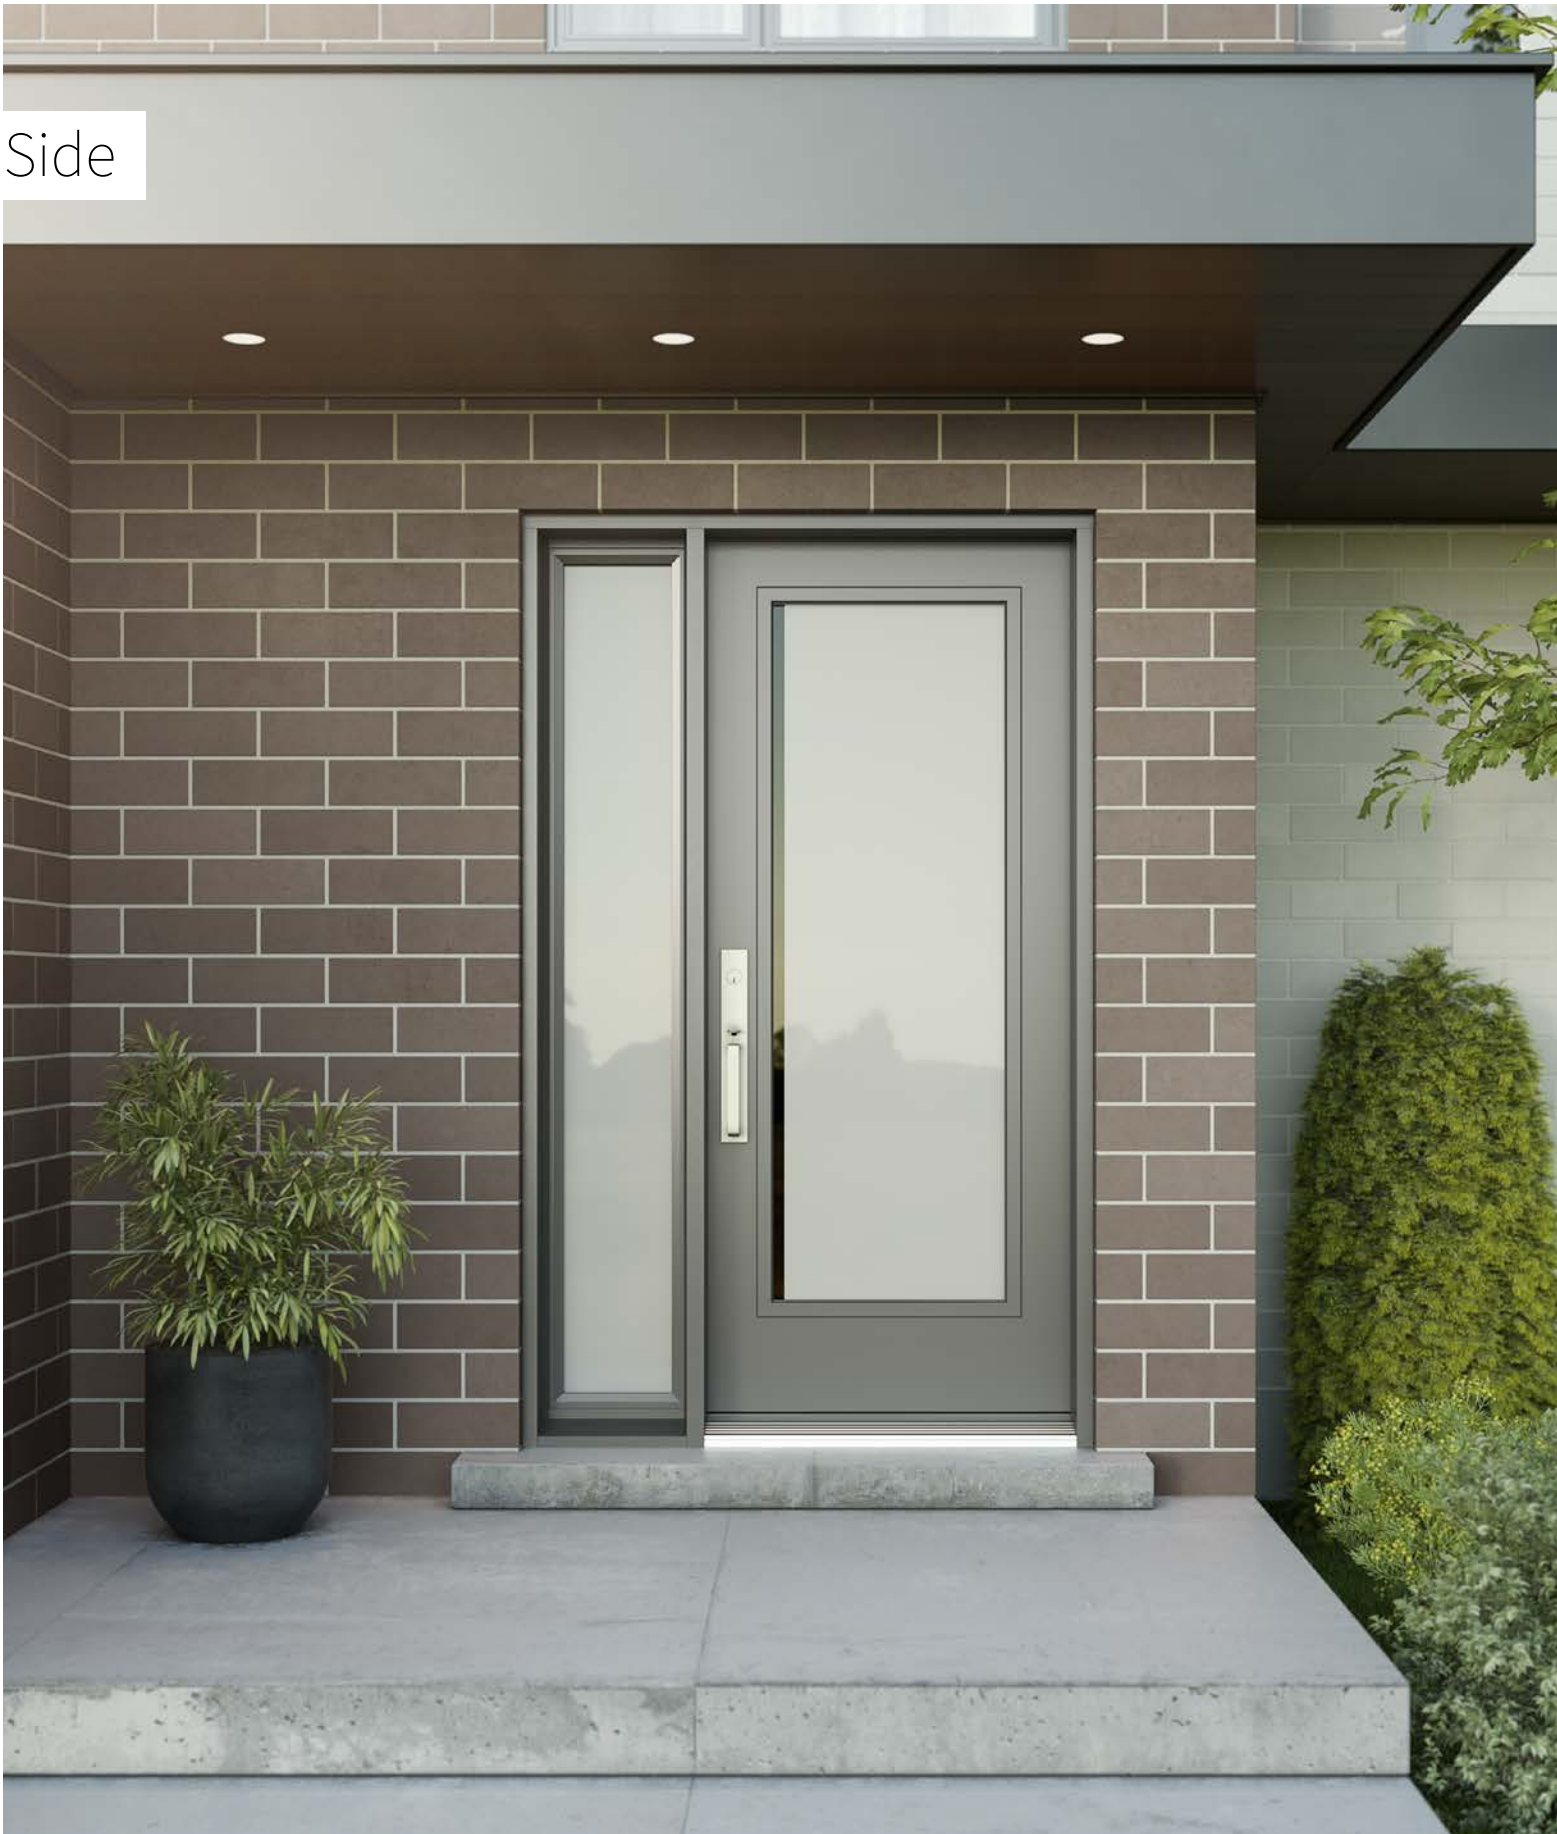

Side

Porte d'acier Uno. Fenêtre de porte Side 22" x 64" p.55. Latéral en verre au fini sablé.