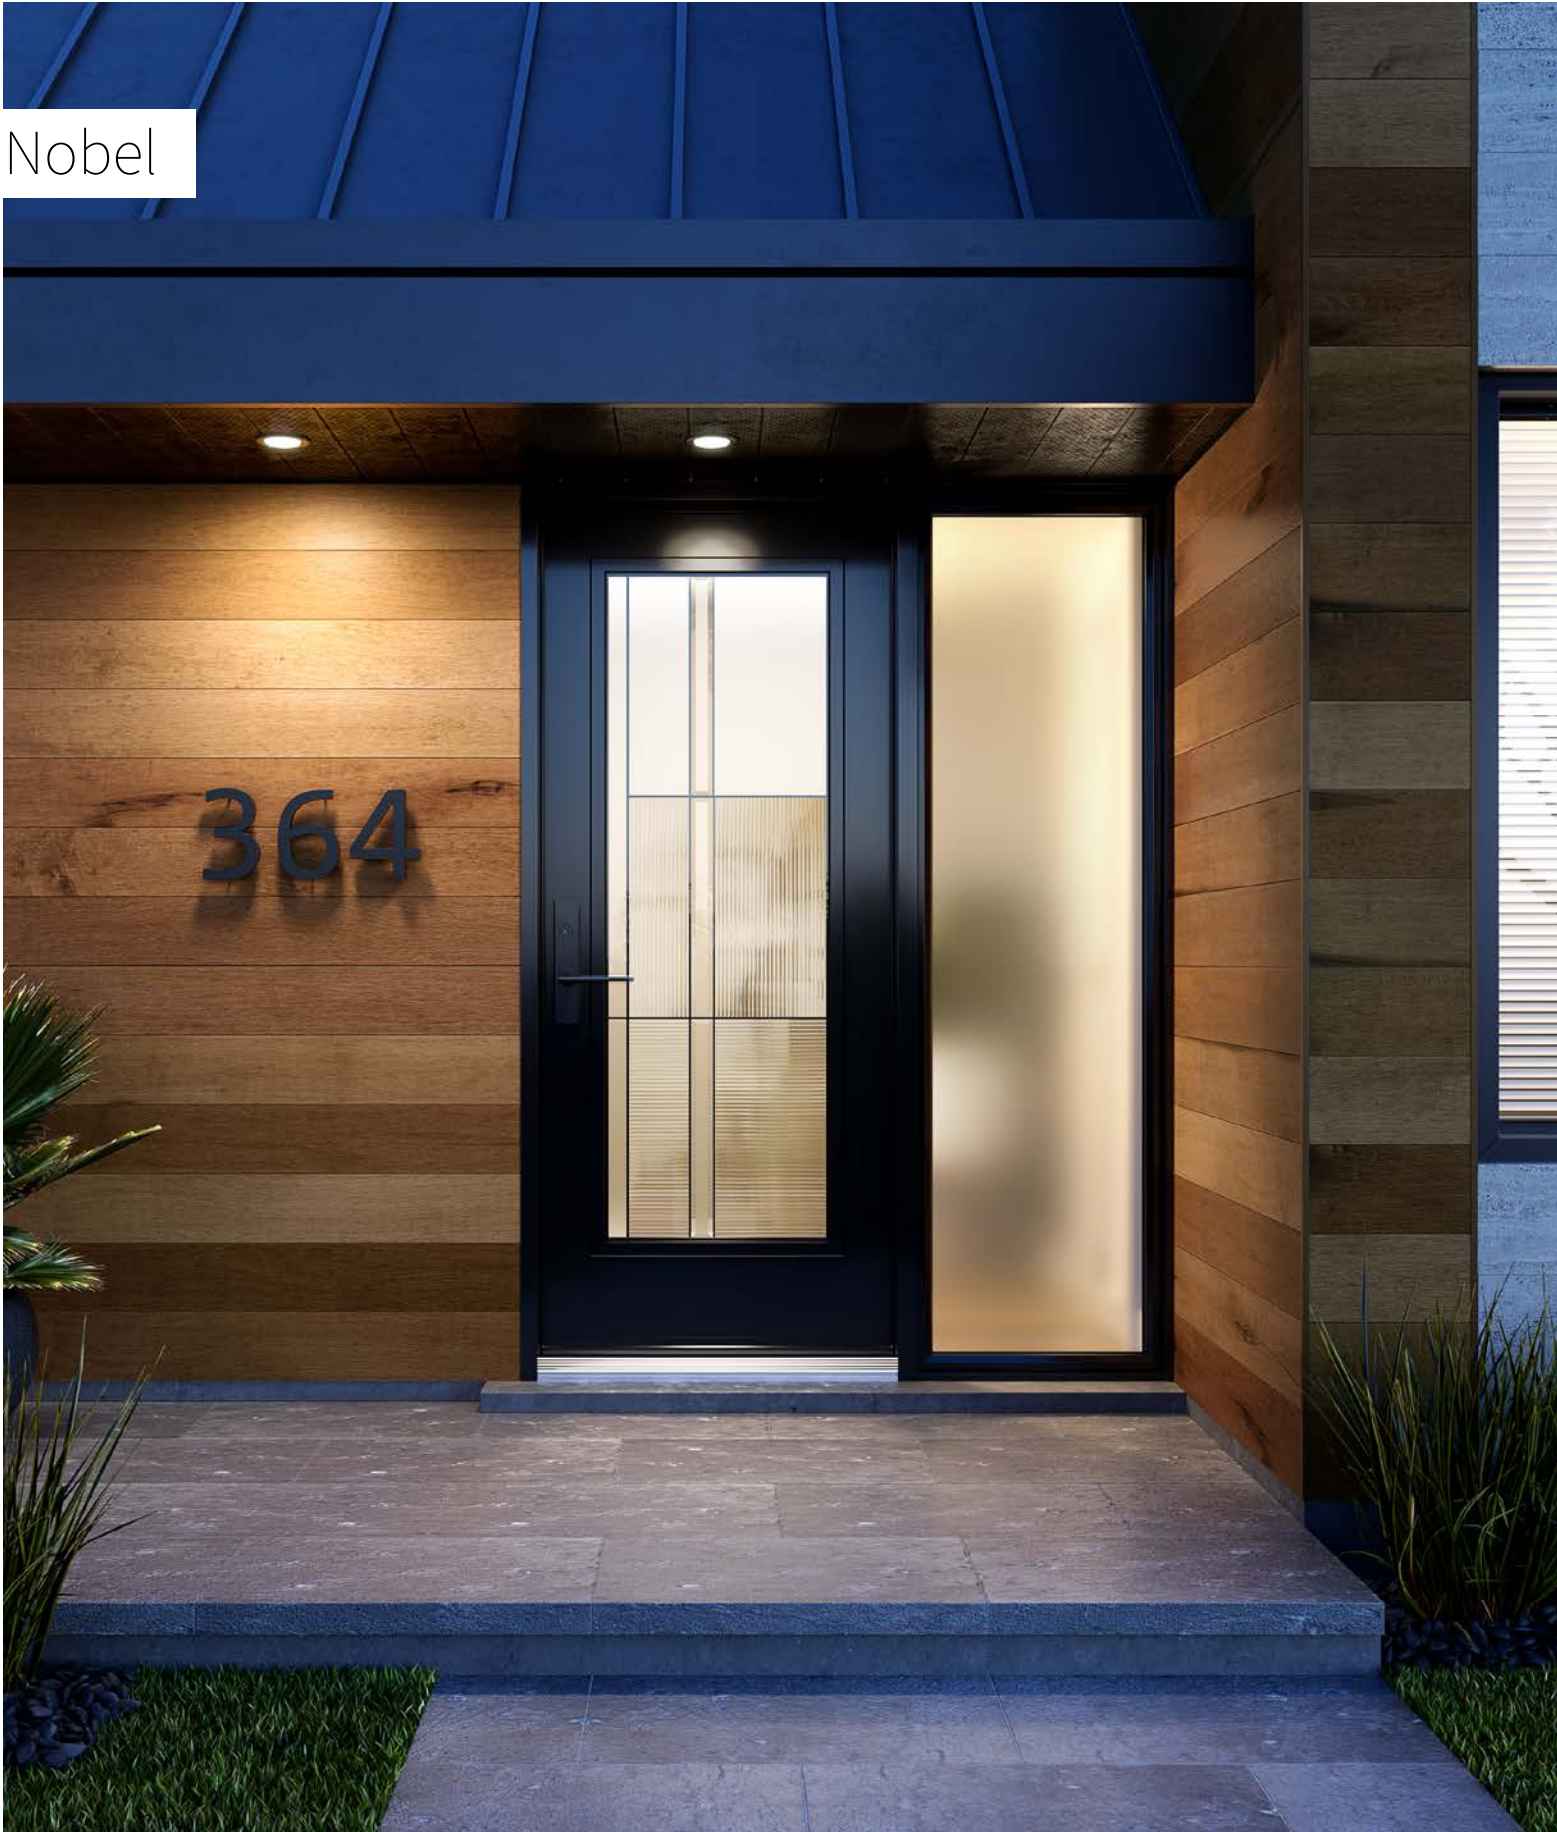

Nobel

Porte d'acier Uno. Fenêtre de porte Nobel 22" x 64" p.47. Latéral en verre au fini satiné.

Nobel

Un vitrail au look sophistiqué conçu pour les styles architecturaux d'aujourd'hui. Ce modèle exprime toute sa noblesse grâce à une composition assumée et ses verres aux textures contrastées. Nobel saura rehausser les maisons unifamiliales de style contemporain ou classique.