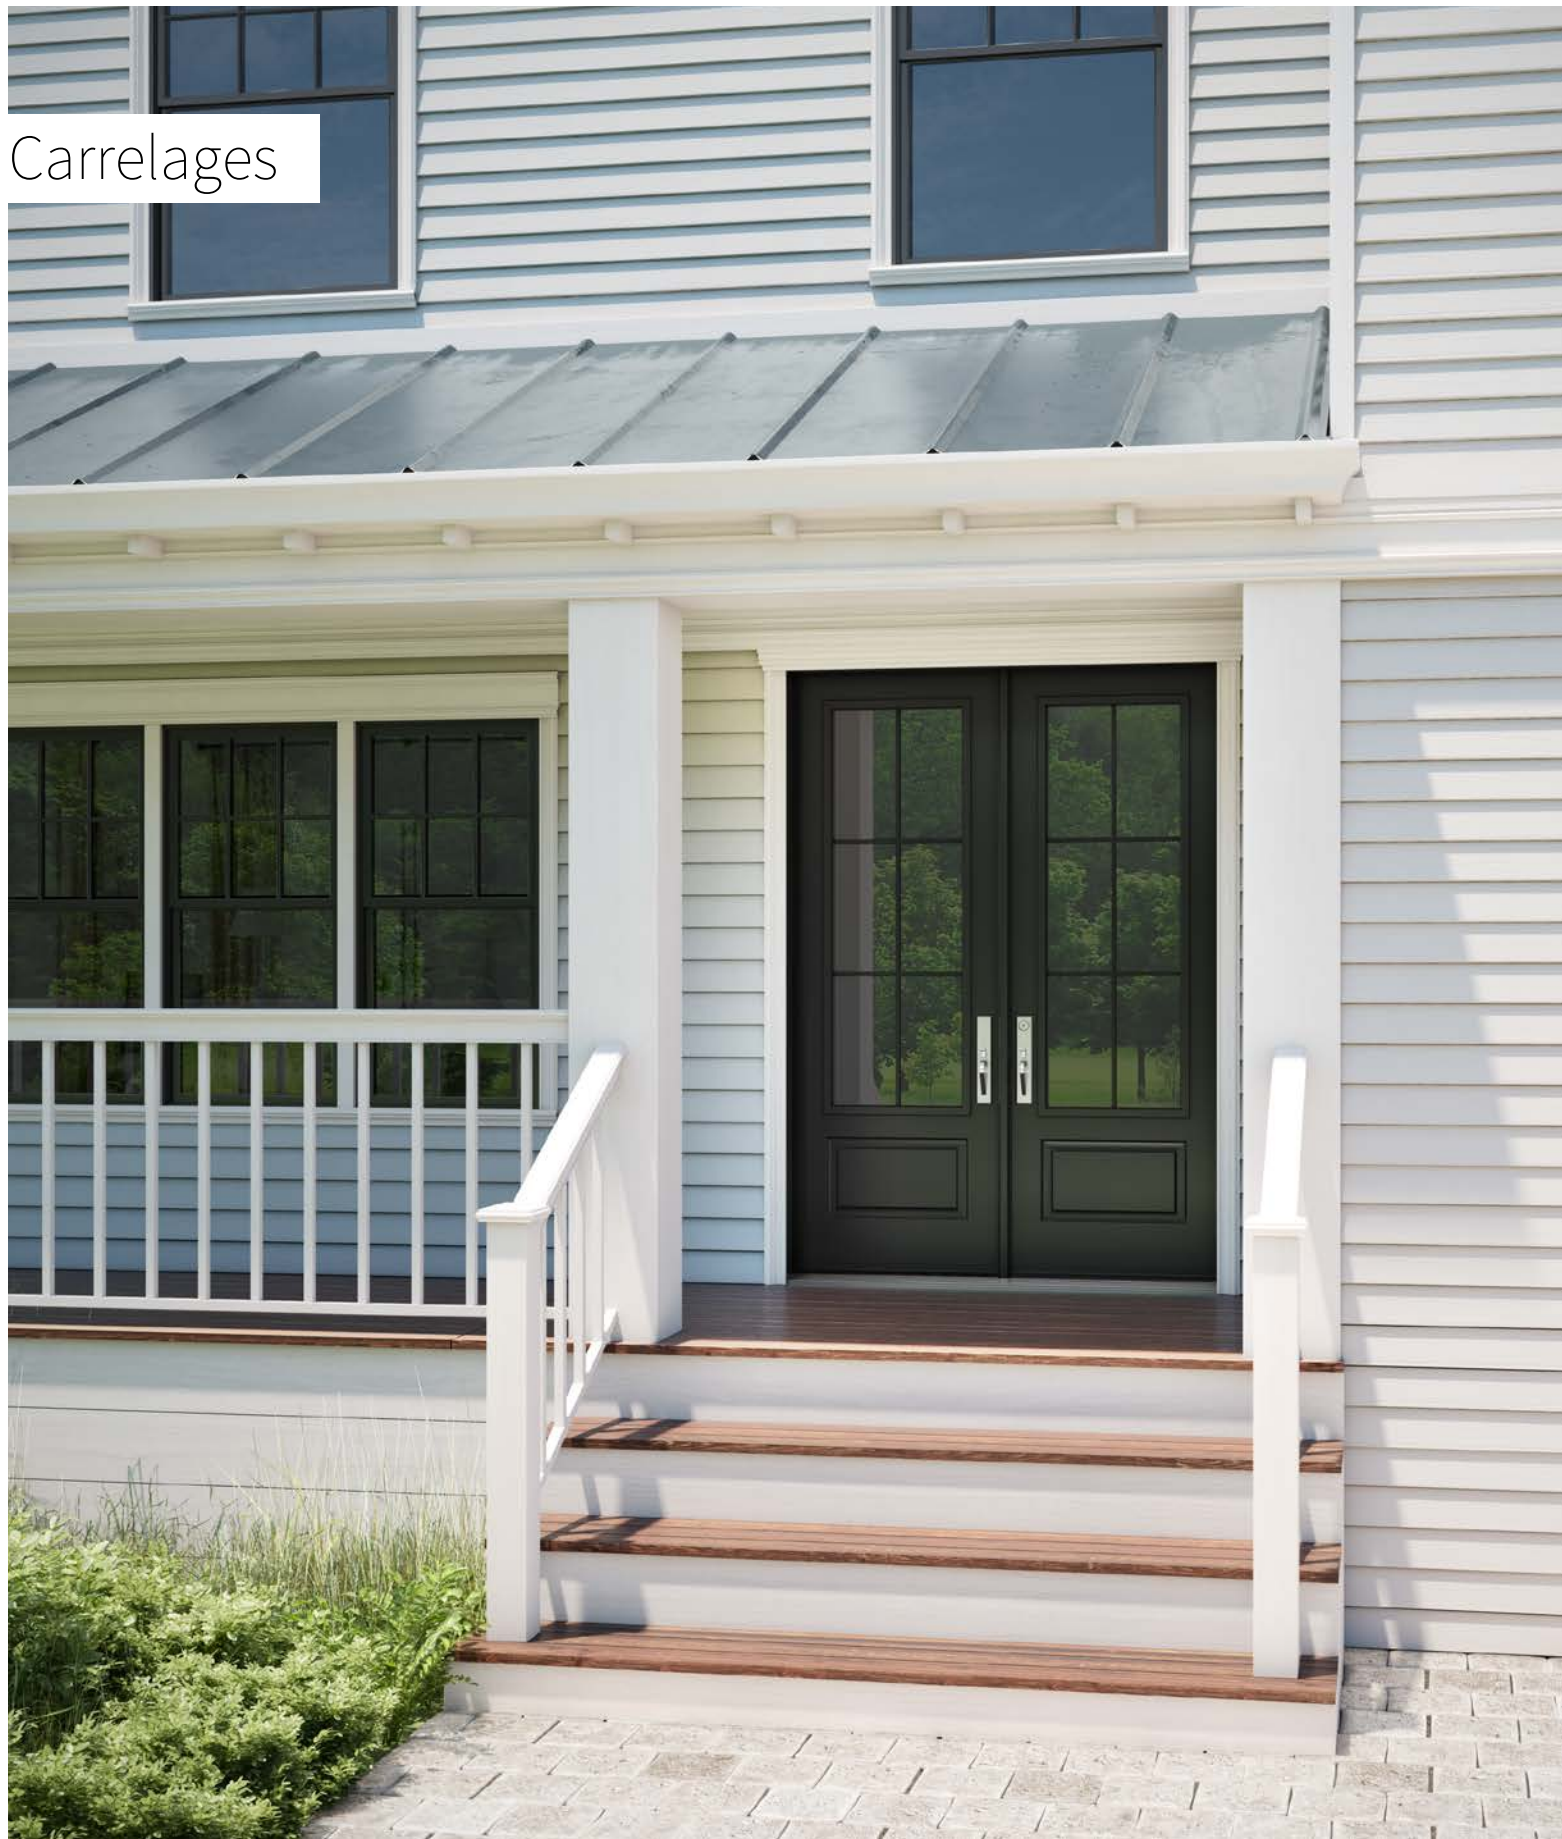

Carrelages

Porte d'acier double Soho de 95" p.17. Fenêtres 22" x 64" avec carrelages rectangulaires en configuration sur mesure 2 x 3 p.111.