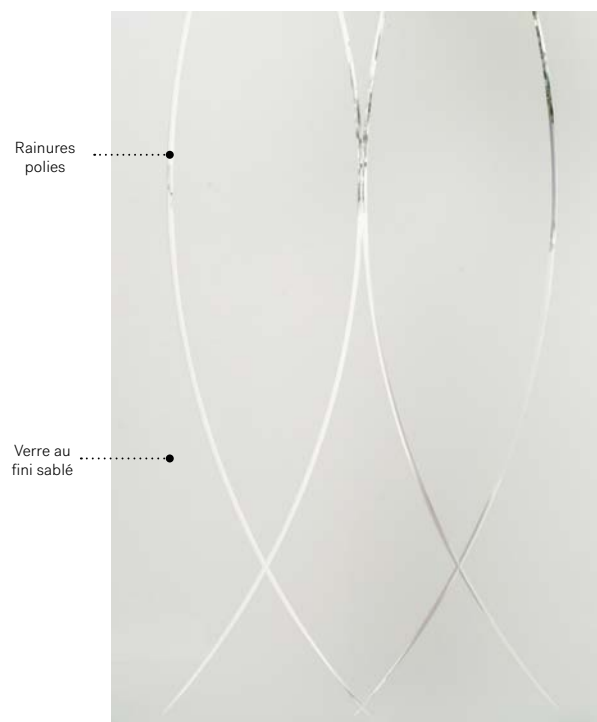

Sérigraphie: Encre au fini sablé et verre clair.

Cadres: Contemporain, Novapvc.

Impostes et latéraux: S'agence parfaitement au verre au fini sablé ou clair.

Niveau d'intimité

2/5

SEMI-PRIVÉ

Cadres	22"×64"	22"×48"	22"×36"	22"×14 7/16"
Contemporain	07-400-060-005	07-400-057-005	07-400-050-005	07-400-260-005
Novapvc	07-400-060-001	07-400-057-001	07-400-050-001	07-400-260-001

Verso

Le modèle Verso est un hommage au verre taillé, travaillé en toute simplicité. Ce croisement de lignes perdurera au fils du temps.

Verre taillé : Verre au fini sablé avec rainures polies.

Cadres : Contemporain, Novapvc ou Pré-finissable.

Impostes et latéraux : S'agence parfaitement au verre au fini sablé.

Modèle disponible sur mesure.

Niveau d'intimité

4/5

PRIVÉ

Cadres	22"×64"	22"×48"	22"×36"	7"×64"	8"×48"	8"×36"
Contemporain	06-369-060-003	06-369-057-003	06-369-050-003	06-369-005-003	06-369-017-003	06-369-010-003
Novapvc	06-369-060-001	06-369-057-001	06-369-050-001	06-369-005-001	06-369-017-001	06-369-010-001
Pré-finissable	06-369-060-002	06-369-057-002	06-369-050-002	06-369-005-002	06-369-017-002	06-369-010-002

Winchester

Porte d'acier Orléans p.19. Fenêtre de porte Winchester 22" x 48" p.95. Imposte en verre au fini satiné.

Winchester

Le style classique dans sa plus grande simplicité. Épuré et équilibré, le Winchester offre un mélange riche et contrastant de verre satiné, clair et de baguettes patinées noires. Ce modèle allie intimité et visibilité grâce à sa bordure en verre clair biseauté.