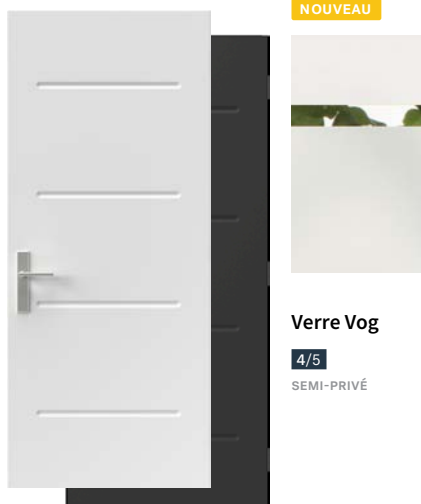

Choisissez une fenêtre décorative parmi les modèles dans cette brochures pour créer une entrée qui se démarque.

Fenêtres de porte, p.22

Sérigraphie

Verre texturé

Vitrail

Verre taillé

Recherchez l'icône dans ce catalogue

Pour plus d'informations, visitez grouenovatech.com

Collection Design

Vog

Porte d'acier Vog avec Accents Vog 2, p.14. Porte de garage modèle Standard+ Vog de Garaga.

Vog

Traversée de lignes horizontales au relief saillant, la porte Vog offre un style à la fois simple et gracieux. Osez un fini d'une couleur flamboyante qui en fera la signature de votre demeure.