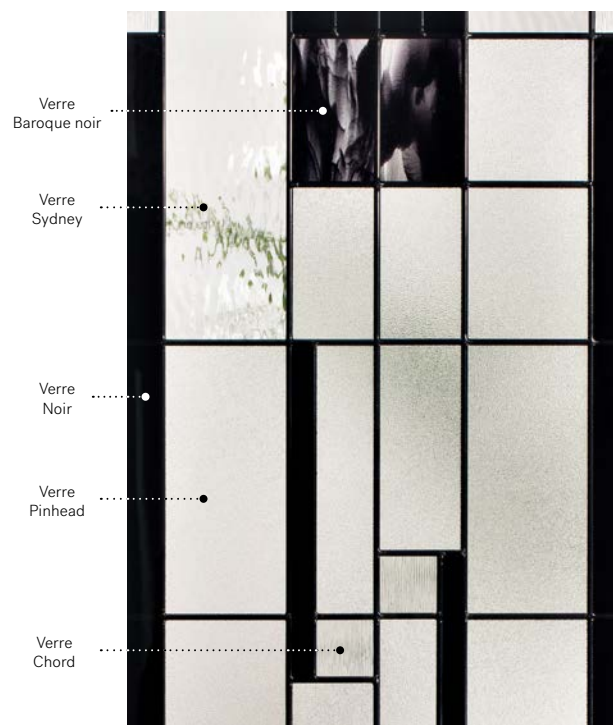

Un verre taillé subtil et élégant évoquant la nature avec ses courbes organiques entrecroisées. Emori s'agence aussi bien aux maisons de style campagne qu'aux demeures à l'architecture intemporelle. Le verre taillé procure à la fois beaucoup d'intimité et une visibilité vers l'extérieur.

Verre taillé : Verre au fini sablé avec rainures polies.

Cadres : Contemporain, Novapvc ou Pré-finissable.

Impostes et latéraux : S'agence parfaitement au verre au fini sablé. Modèle disponible sur mesure.

			
Cadres	7"×64"	8"×48"	8"×36"
Contemporain	06-384-005-002	06-384-017-002	06-384-010-002
Novapvc	06-384-005-001	06-384-017-001	06-384-010-001

Kallima

Les amoureux du verre artisanal seront charmés par le Kallima. Caractérisé par ses pièces uniques de verres noir et clair fusionnés, ce vitrage assurera un look distinctif à votre demeure.

Vitrail: Verre Chord, verre Sydney, verre Noir, verre Baroque noir et verre Pinhead.

Baguettes: Patinées.

Cadres: Contemporain, Novapvc ou Pré-finissable.

Impostes et latéraux: S'agence parfaitement au verre Pinhead. Modèle disponible sur mesure.