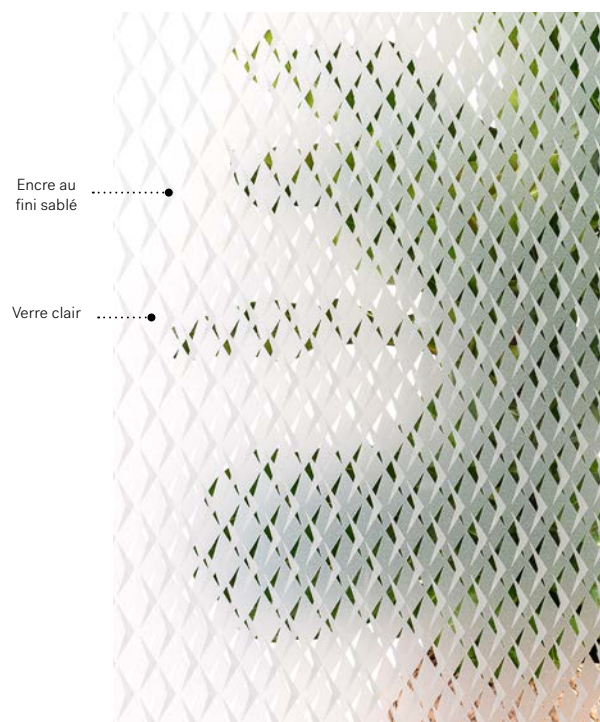

Sérigraphie: Encre au fini sablé et verre clair.

Cadres: Contemporain ou Novapvc.

Impostes et latéraux: S'agence parfaitement au verre au fini sablé ou clair.

Niveau d'intimité

4/5

PRIVÉ

Cadres	22"×64" Droite	22"×64" Gauche	22"×48" Droite	22"×48" Gauche
Contemporain	07-397-060-005	07-397-060-019	07-397-057-005	07-397-057-019
Novapvc	07-397-060-001	07-397-060-015	07-397-057-001	07-397-057-015

Orientation droite ou gauche vu de l'extérieur

Versum

Porte d'acier Uno. Fenêtre de porte Versum 22" x 12" (4x) p.57. Latéraux en verre clair.

Versum

Avec son motif géométrique sur deux faces, Versum sera la pièce centrale du design de votre entrée. De concert avec de riches couleurs ou un mobilier audacieux, il s'agence parfaitement à un contexte évoquant un style rétro.

Sérigraphie: Encre au fini sablé sur verre clair.

Cadres: Contemporain ou Novapvc.

Impostes et latéraux: S'agence parfaitement au verre au fini sablé ou clair.

Niveau d'intimité

3/5

SEMI-PRIVÉ

Cadres	22"×64"	22"×48"	22"×36"	22"×17"	22"×12"	22"×14 7/16"
Contemporain	07-380-060-002	07-380-057-002	07-380-050-002	07-380-259-002	07-380-053-002	07-380-260-002
Novapvc	07-380-060-001	07-380-057-001	07-380-050-001	07-380-259-001	07-380-053-001	07-380-260-001