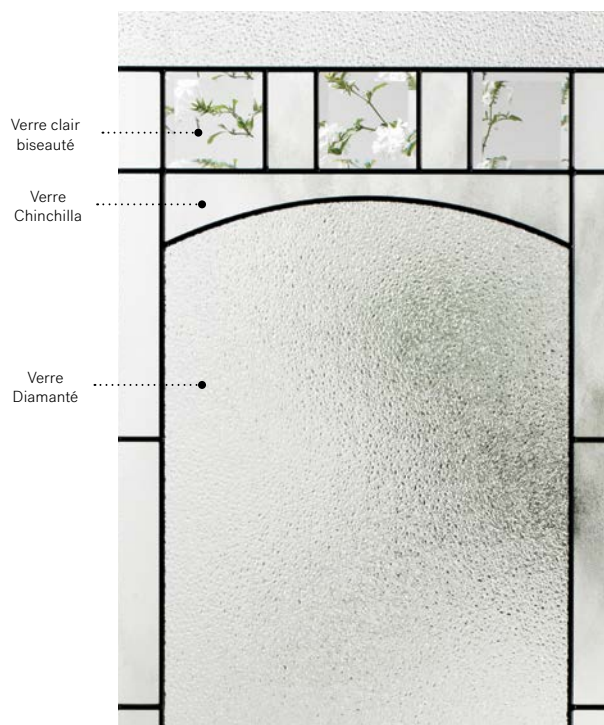

Cadres 8" x 36"

Contemporain 10-386-010-002

Novapvc 10-386-010-001

Bistro

Porte d'acier Orléans p.19. Fenêtre de porte Bistro 22" x 48" p.65.

Bistro

Avec sa tête arquée et ses carreaux de verre biseauté, Bistro offre une cure de rajeunissement et un look exceptionnel aux rénovations extérieures. Un look classique et naturel à coup sûr.

Vitrail : Verre Chinchilla, verre clair biseauté et verre Diamanté.
Cadres : Contemporain, Novapvc ou Pré-finissable.
Baguettes : Zinc ou Patinées.
Impostes et latéraux : S'agence parfaitement au verre Chinchilla.
 Modèle disponible sur mesure.