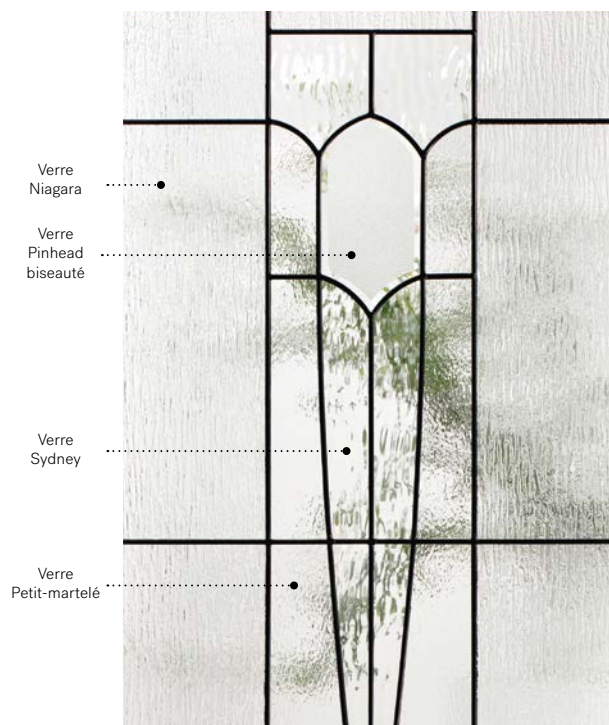

Louisbourg

Porte d'acier Orléans p.19. Fenêtre de porte Louisbourg 22" x 48" p.81.

Louisbourg

Structurée et soignée, cette configuration nous rappelle les œuvres d'art de gravure sur verre. Son asymétrie et les trames qui y sont intégrées dynamisent ce vitrage.

8"×36"

07-314-010-007
07-314-010-001

Mistral

Porte d'acier Orléans p.19. Fenêtre de porte Mistral 22" x 48" p.83.

Mistral

L'élégance de ce vitrail prend source dans le style Art Nouveau. Il se compose de formes simples et élancées, inspirées des illustrations de cette époque.

Vitrail : Verre Niagara, verre Sydney, verre Pinhead biseauté et verre Petit-martelé.

Baguettes : Zinc ou Patinées.

Cadres : Novapvc ou Pré-finissable.

Impostes et latéraux : S'agence parfaitement au verre Pinhead. Modèle disponible sur mesure.