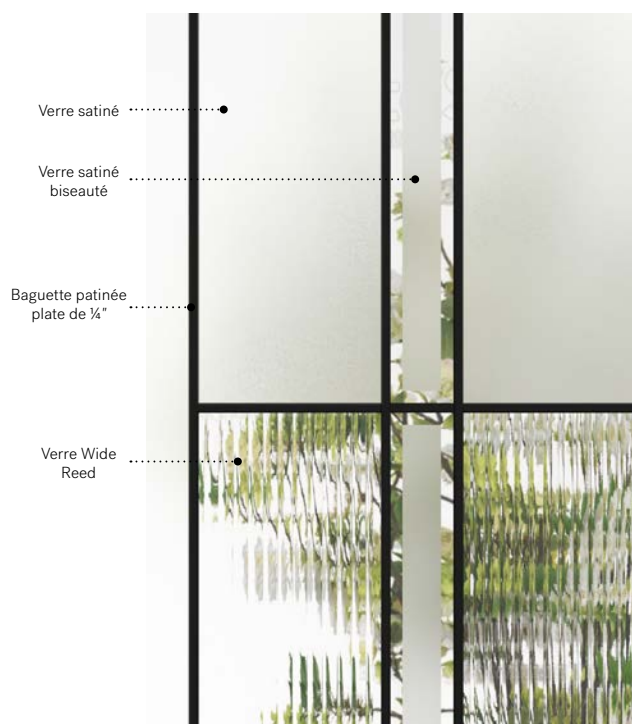

Nobel

Un vitrail au look sophistiqué conçu pour les styles architecturaux d'aujourd'hui. Ce modèle exprime toute sa noblesse grâce à une composition assumée et ses verres aux textures contrastées. Nobel saura rehausser les maisons unifamiliales de style contemporain ou classique.

Vitrail : Verre au fini satiné, verre satiné biseauté et verre Wide Reed.

Baguettes : Patinées plates de ¼".

Cadres : Contemporain ou Novapvc.

Impostes et latéraux : S'agence parfaitement au verre au fini satiné ou clair.

Modèle disponible sur mesure.

Niveau d'intimité

3/5

SEMI-PRIVÉ

Cadres

22"×64"

22"×48"

22"×36"

7"×64"

8"×48"

8"×36"

Contemporain
Novapvc

10-395-060-005
10-395-060-001

10-395-057-005
10-395-057-001

10-395-050-005
10-395-050-001

10-395-005-005
10-395-005-001

10-395-017-005
10-395-017-001

10-395-010-005
10-395-010-001