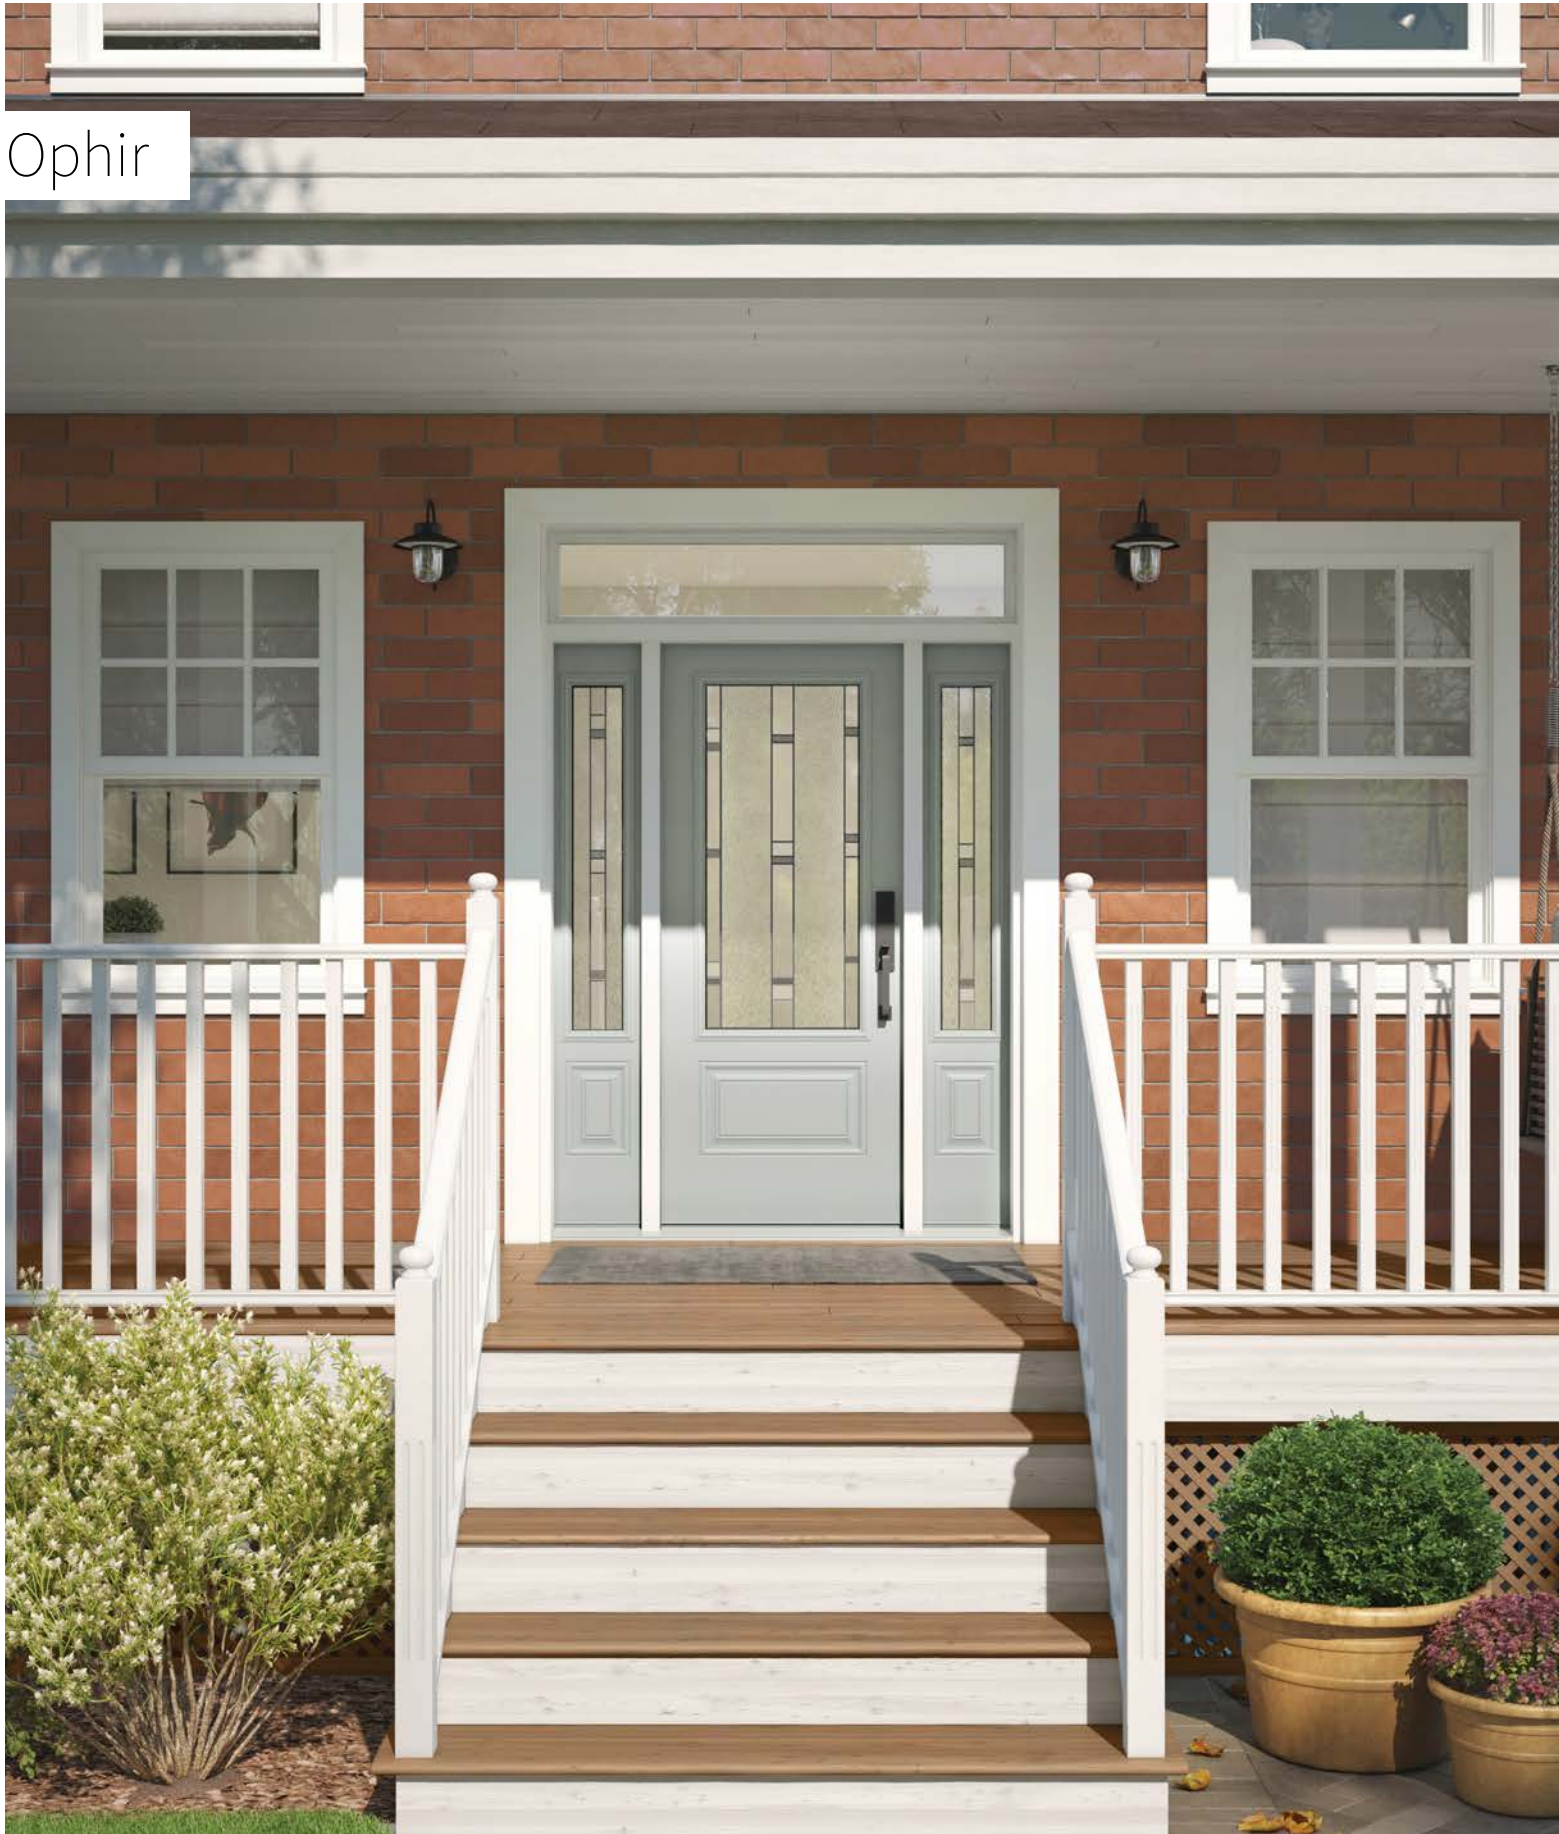

Ophir

Porte d'acier Orléans p.19. Fenêtre de porte Ophir 22" x 48" avec latéraux 8" x 48" p.87.