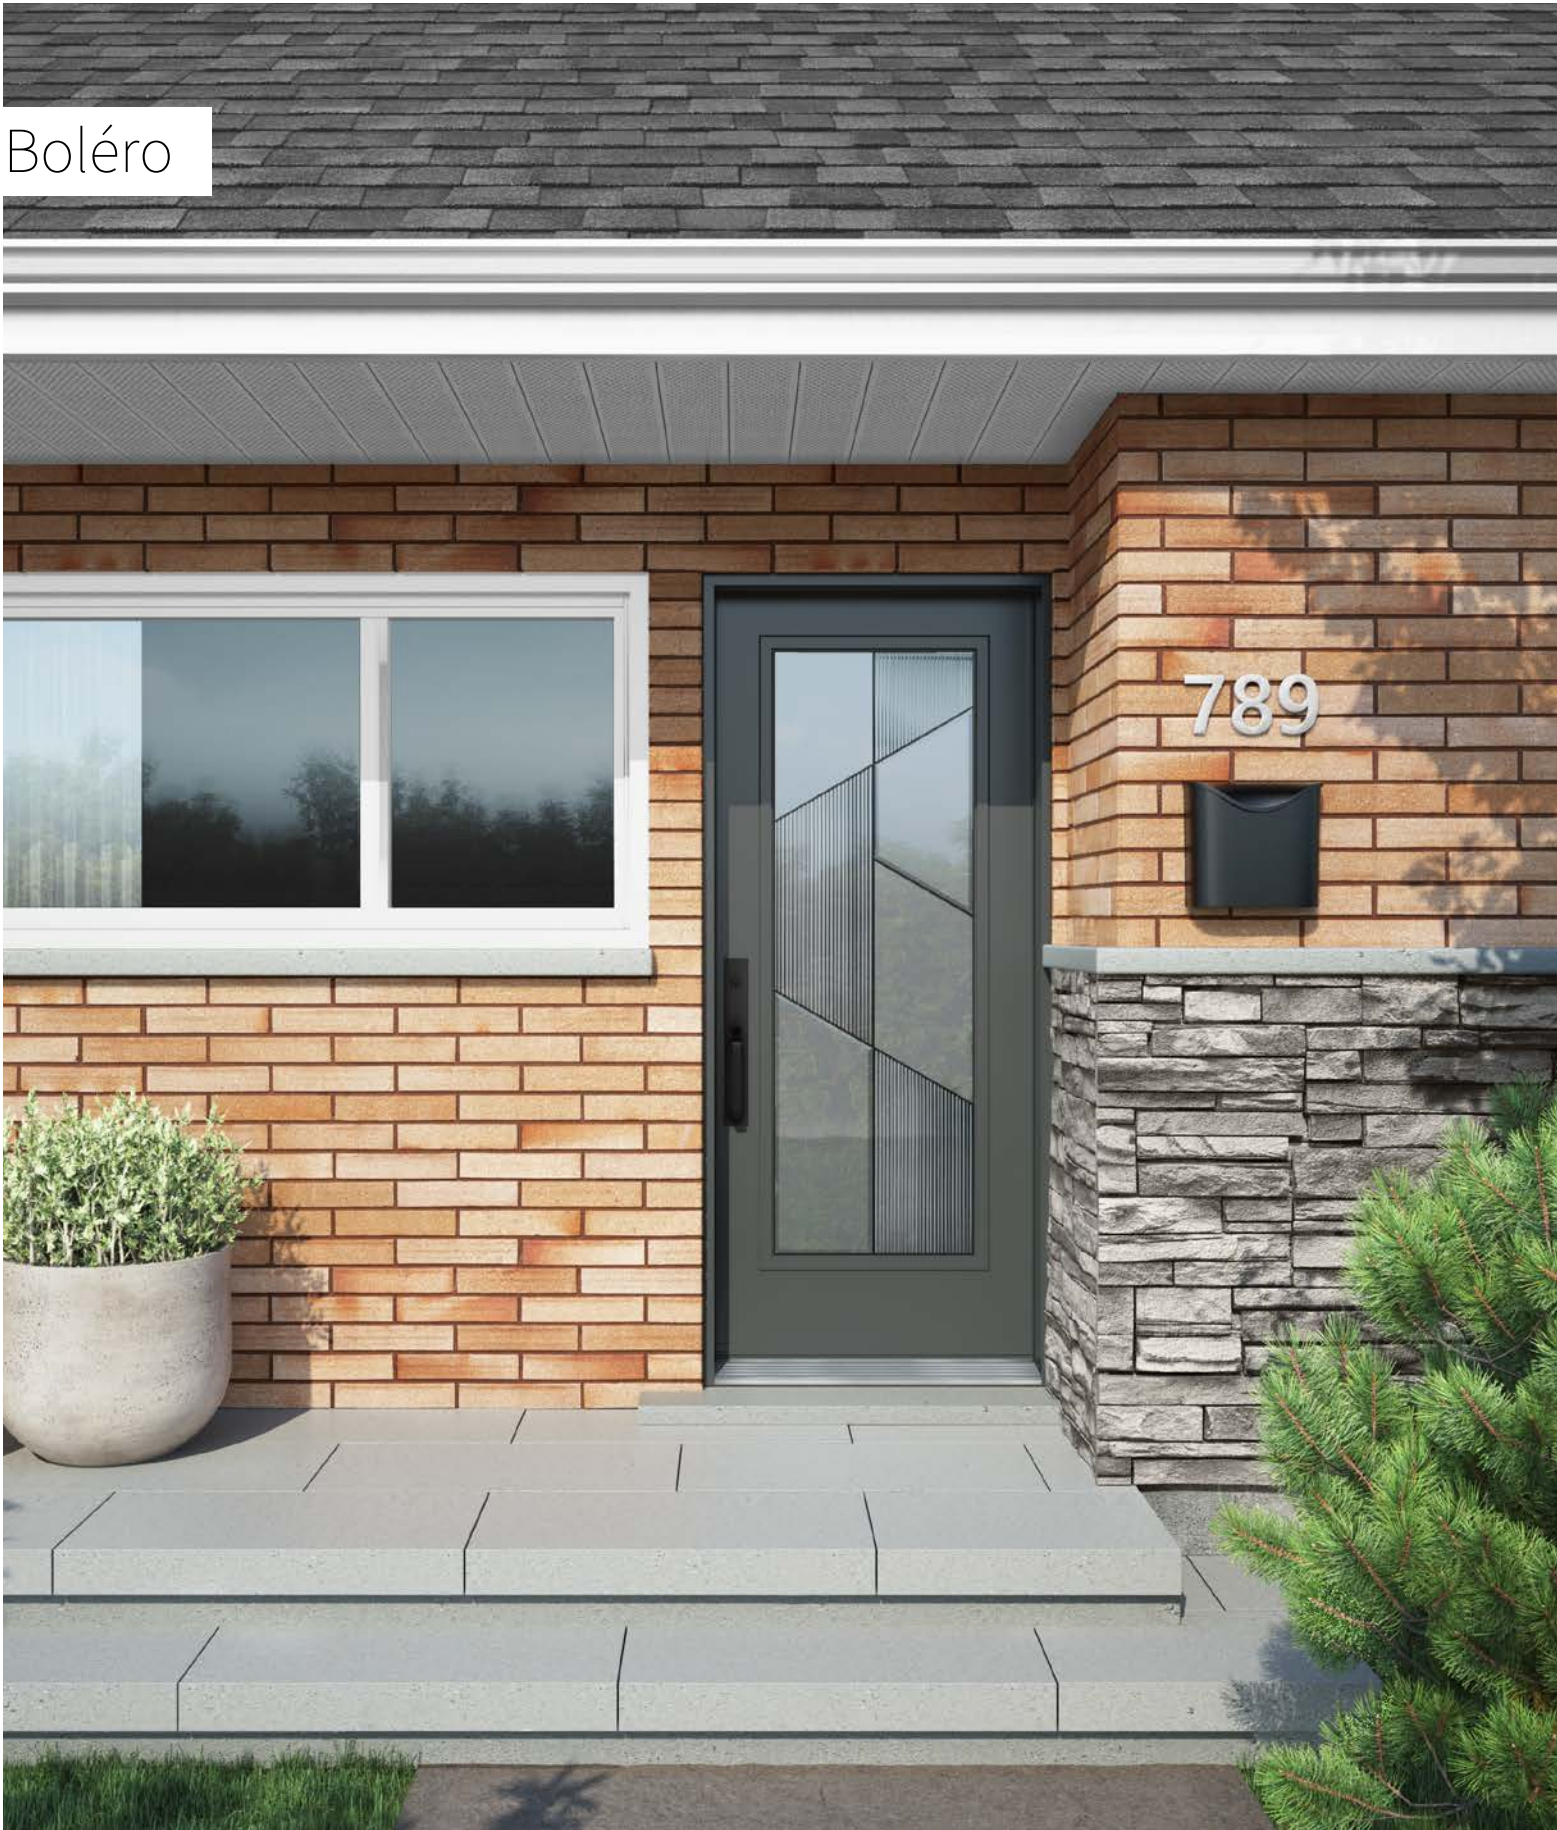

Boléro

Porte d'acier Uno. Fenêtre de porte Boléro 22" x 64" p.37.

Boléro

Une danse de verres aux textures rétro et modernes créant un vitrail dynamique aux formes géométriques. Avec sa composition audacieuse qui ne passera pas inaperçue, Boléro donne le ton à votre maison « mid-century modern » ou contemporaine et s'agence parfaitement à vos mobiliers et accessoires d'inspiration scandinaves.