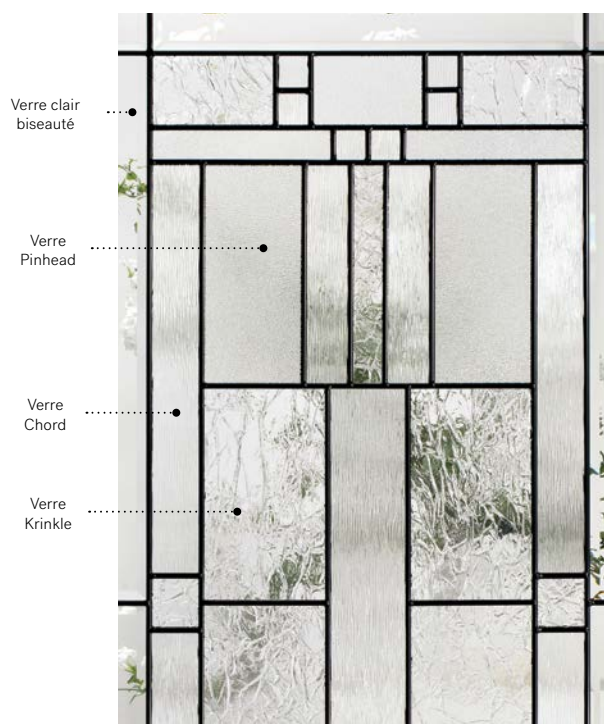

Cachet

Le vitrail Cachet pour
votre porte de garage.

Visitez garaga.com/cachet-fr
Détails à la page 113.

Porte d'acier Orléans p.19. Fenêtre de porte Cachet 22"×48" p.67.

Cachet

Inspiré de l'architecture de style Prairie, ce vitrail regroupe quatre verres sublimes aux textures variées. Cachet apportera une fière allure à votre demeure, en plus d'offrir un joli jeu de lumière à l'intérieur de votre entrée lors de journées ensoleillées.

Vitrail : Verre clair biseauté, verre Krinkle, verre Chord et verre Pinhead.

Baguettes : Zinc ou Patinées.

Cadres : Novapvc.

Impostes et latéraux : S'agence parfaitement au verre Pinhead. Modèle disponible sur mesure.