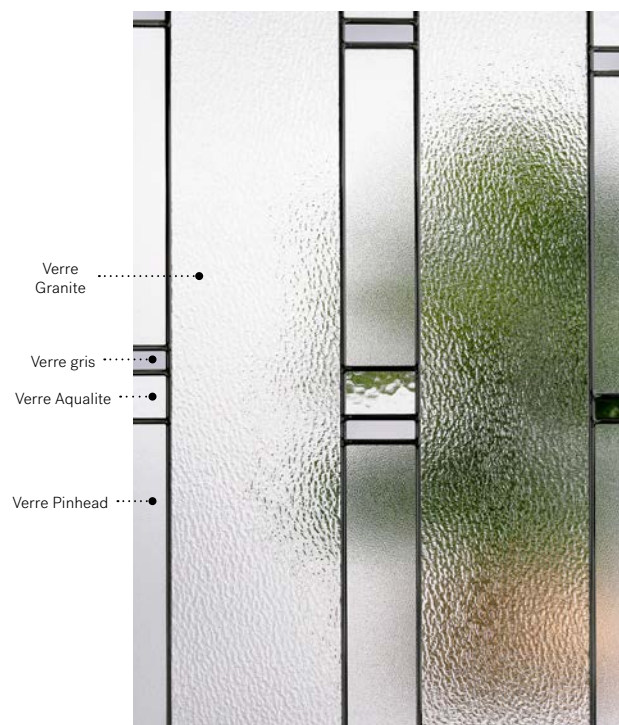

Cadres 13 7/8" x 79" Hors tout

		Zinc	Pat.
Novapvc	10-310-211	003	001

Opal

Porte d'acier Orléans avec moulures Prestige p.19. Fenêtre de porte Opal 22" x 48" p.85.

Opal

Opal est le résultat d'un agencement somptueux de verres biseautés dans un style intemporel. Ce mariage de verres clair et satiné assurera une douceur, tout en créant de superbes effets lumineux. Ses formes simples et symétriques ajouteront de l'élégance à l'architecture de votre maison.

Vitrail : Verre clair biseauté et verre satiné biseauté.

Baguettes : Zinc.

Cadres : Contemporain, Novapvc ou Pré-finissable.

Impostes et latéraux : S'agence parfaitement au verre au fini satiné.

Niveau d'intimité

Ophir

Porte d'acier Orléans p.19. Fenêtre de porte Ophir 22" x 48" avec latéraux 8" x 48" p.87.

Ophir

Ce vitrail unique aux influences Craftsman s'agence parfaitement aux maisons de pierres à caractère riche et classique. Par son audacieux mélange de textures fortes ponctué de verre gris, Ophir sera l'élément clé de la devanture de votre maison.

Vitrail : Verre Aqualite, verre gris, verre Granite et verre Pinhead.

Baguettes : Zinc ou patinée.

Cadres : Contemporain, Novapvc ou Pré-finissable.

Impostes et latéraux : S'agence parfaitement au verre Pinhead. Modèle disponible sur mesure.