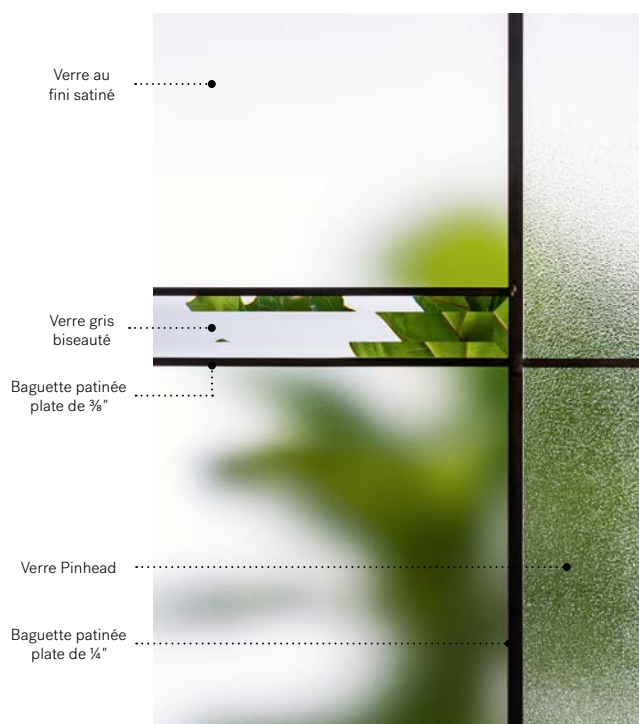

07-338-010-001

07-338-010-002

13 7/8" x 79" Hors tout

07-338-211-001

Belmont

Porte d'acier Uno. Fenêtre de porte Belmont 22" x 64" p.35. Latéral en verre au fini satiné 13 1/2" x 79".

Belmont

Un vitrail au look urbain conçu pour les styles architecturaux d'aujourd'hui. Sa composition asymétrique et minimaliste de baguettes plates patinées et son verre au fini satiné s'agencent aux volumes et matériaux des maisons au style contemporain. Accompagné d'une poignée noire au fini satiné, le Belmont est d'une élégance hors pair!

Vitrail : Verre au fini satiné, verre gris biseauté et verre Pinhead.

Baguettes : Patinées plates de ½" et patinées plates de ¼".

Cadres : Contemporain ou Novapvc.

Impostes et latéraux : S'agence parfaitement au verre au fini satiné. Modèle disponible sur mesure.