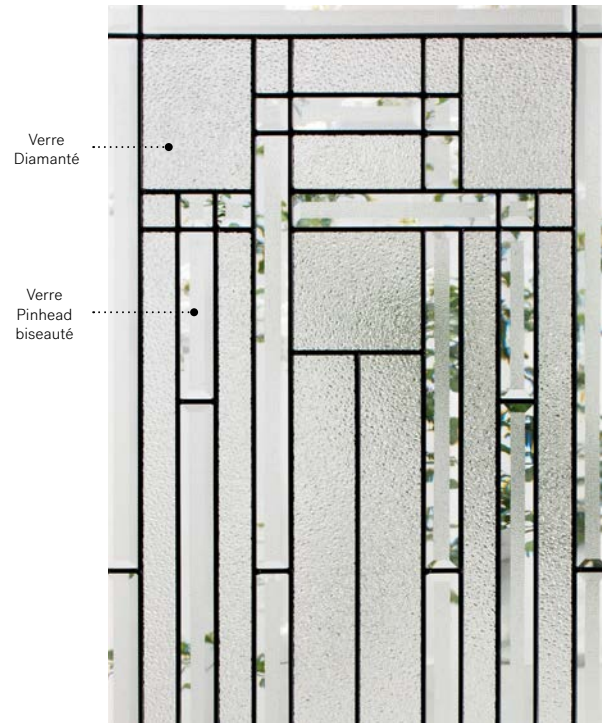

Cadres 8"×36"

Contemporain 10-385-010-002

Novapvc 10-385-010-001

Attraction

Ce modèle se distingue par son assemblage particulier de petits morceaux de verre créant l'effet d'une illusion optique.

Vitrail: Verre Pinhead biseauté et verre Diamanté.

Baguettes: Zinc ou Patinées.

Cadres: Contemporain ou Novapvc.

Impostes et latéraux: S'agence parfaitement au verre Pinhead.
Modèle disponible sur mesure.

Niveau d'intimité

3/5

PRIVÉ

Cadres	22" x 64"	22" x 48"	22" x 36"	22" x 17"	22" x 14 7/16"
Contemporain	10-261-060	10-261-057	10-261-050	10-261-259	10-261-260
Novapvc	10-261-060	10-261-057	10-261-050	10-261-259	10-261-260
	Zinc Pat. 008 010	Zinc Pat. 009 011	Zinc Pat. 009 011	Zinc Pat. 006 008	Zinc Pat. 007 009
	007 001	007 001	007 001	005 001	006 001