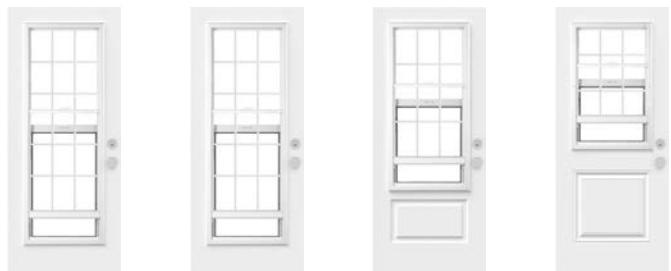

Carrelage Distinction — Low E / Argon

22"×64" 24-017-060-002 (CAAL) 24-020-060-002 (CAFA)	20"×64" 24-017-038-002 (CAAL) 24-020-038-002 (CAFA)	22"×48" 24-017-057-001 (CAAL) 24-020-057-001 (CAFA)	22"×36" 24-017-050-001 (CAAL) 24-020-050-001 (CAFA)

Carrelage contour aussi disponible.