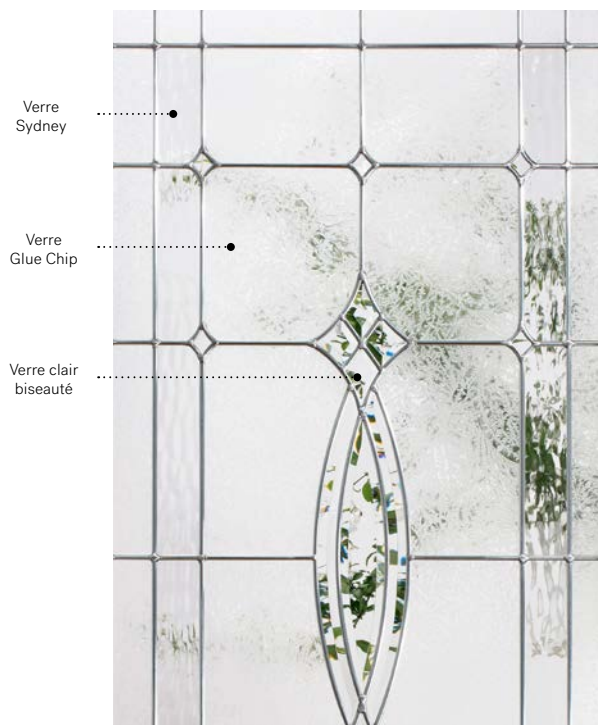

Verre Sydney

Verre Glue Chip

Verre clair biseauté

Niveau d'intimité

3/5

SEMI-PRIVÉ

Cadres	22"×64"			22"×48"			22"×36"					
	Zinc	Pat.	Laiton	Zinc	Pat.	Laiton	Zinc	Pat.	Laiton			
Novapvc	10-054-060	008	026	002	10-054-057	006	032	001	10-054-050	008	024	002
Pré-finissable	10-054-060	017	032	004	10-054-057	017	034	019	10-054-050	016	033	004