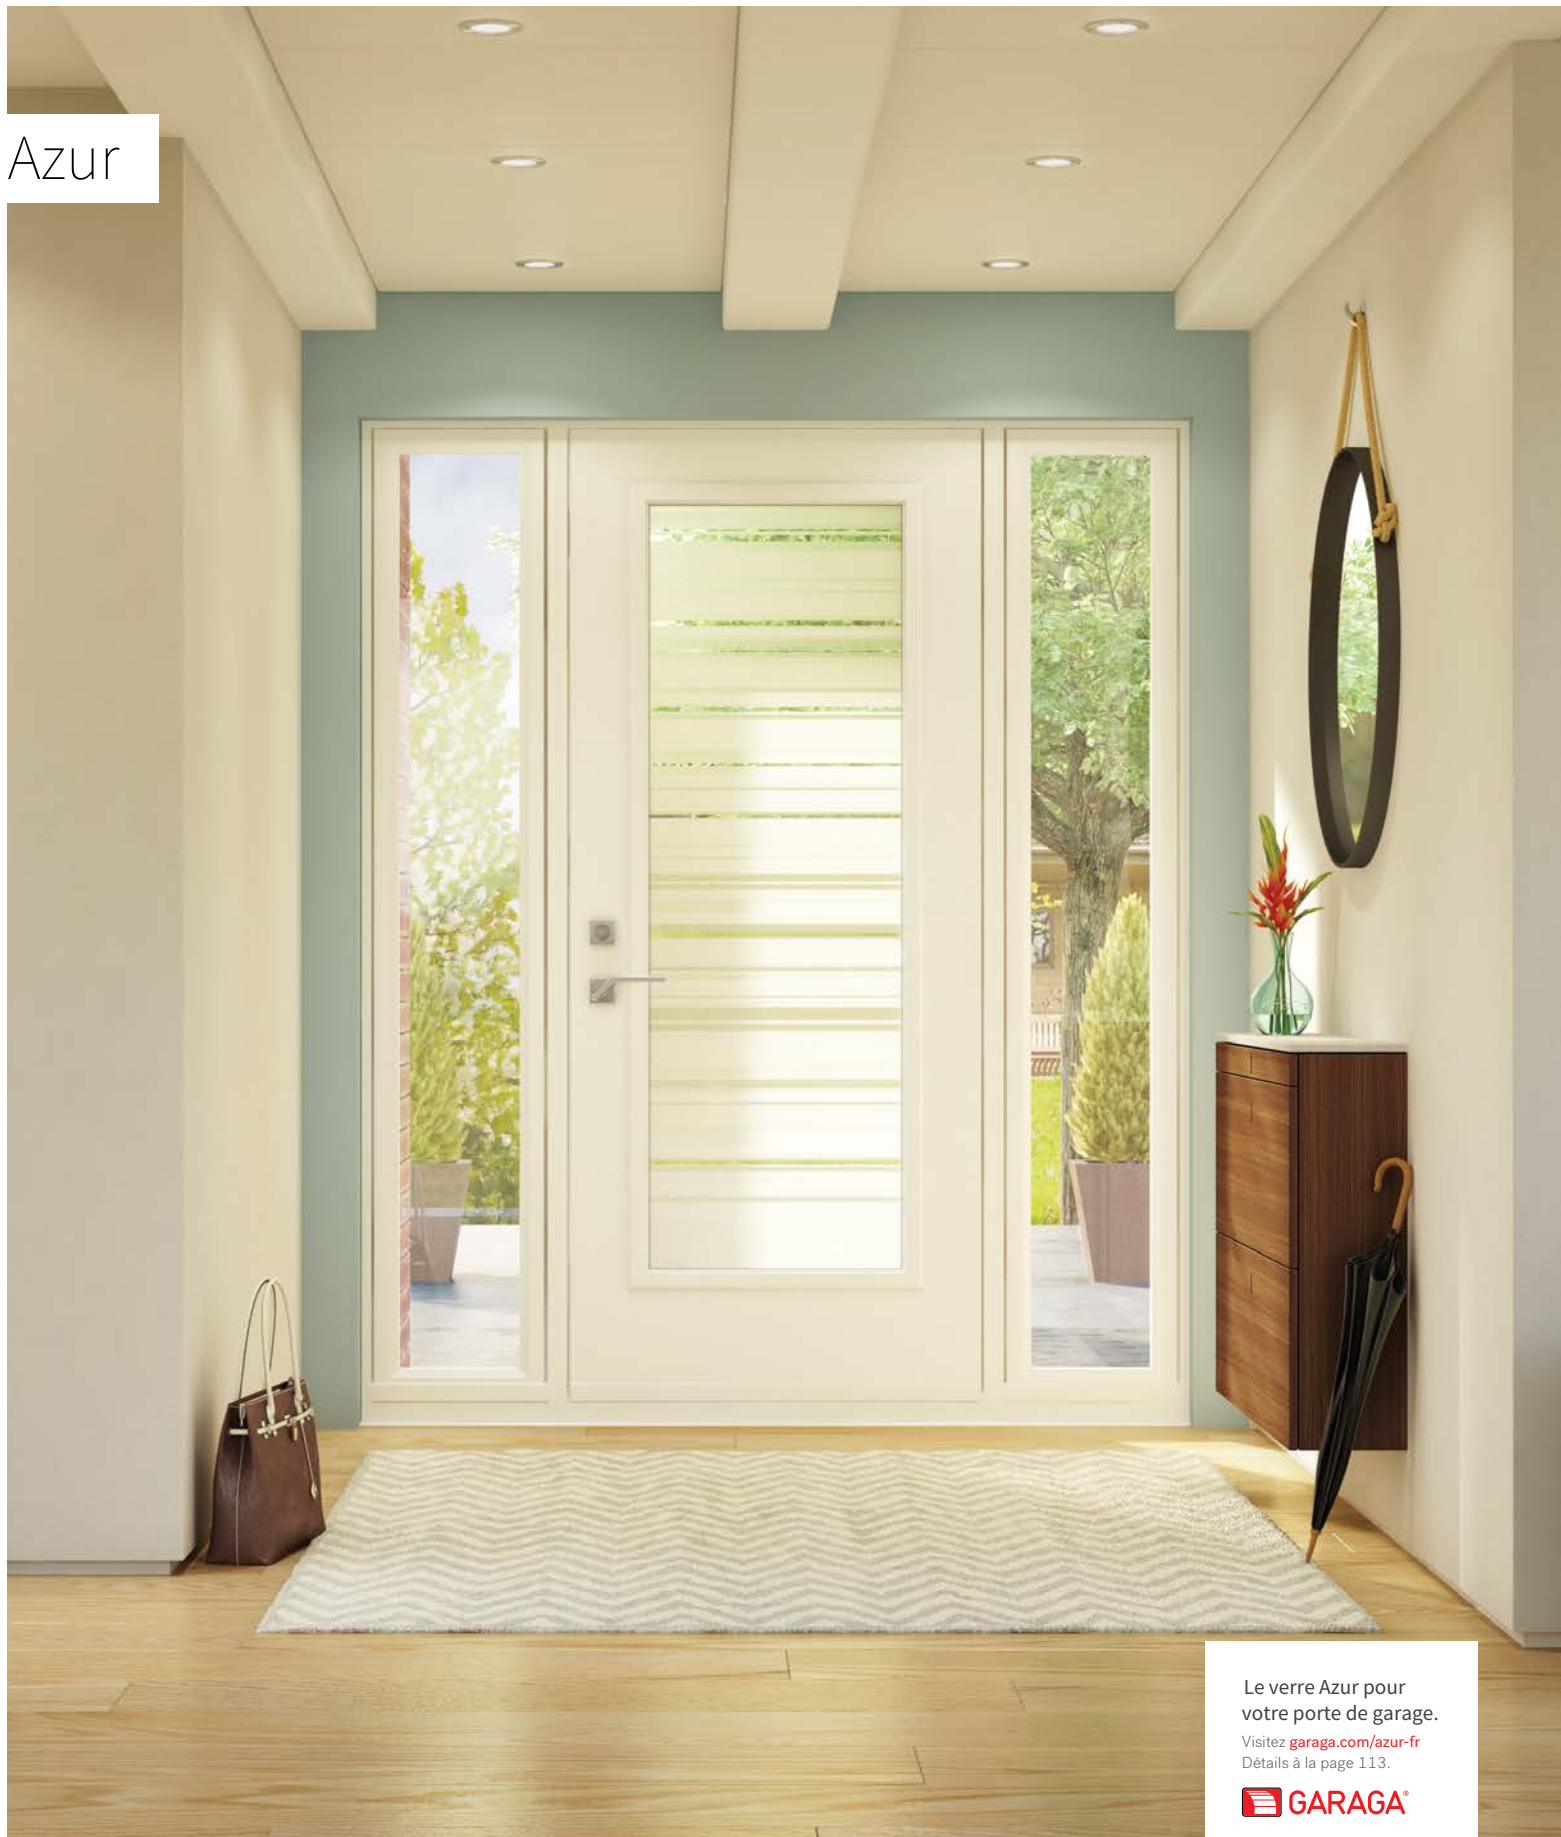

Azur

Le verre Azur pour
votre porte de garage.

Visitez garaga.com/azur-fr
Détails à la page 113.

Porte d'acier Uno. Fenêtre de porte Azur 22" x 64" p.33. Latéraux en verre clair 13 1/2" x 79".