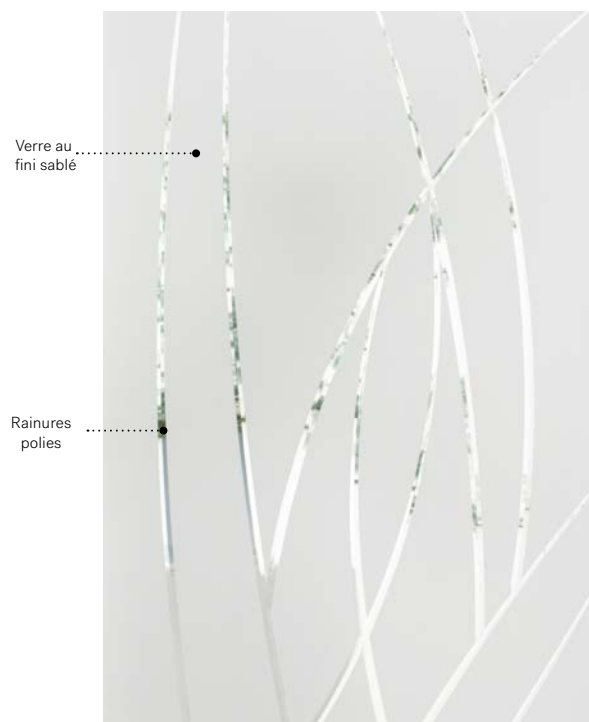

Orientation droite ou gauche vu de l'extérieur

Versum

Porte d'acier Uno. Fenêtre de porte Versum 22" x 12" (4x) p.57. Latéraux en verre clair.

Versum

Avec son motif géométrique sur deux faces, Versum sera la pièce centrale du design de votre entrée. De concert avec de riches couleurs ou un mobilier audacieux, il s'agence parfaitement à un contexte évoquant un style rétro.

Verre taillé : Verre au fini sablé avec rainures polies.

Cadres : Contemporain ou Novapvc.

Impostes et latéraux : S'agence parfaitement au verre au fini sablé.

Modèle disponible sur mesure.

Verre au
fini sablé

Alys

D'un style à la fois naturel et abstrait, ce design évoque le mouvement. La composition de ce verre taillé confèrera à votre entrée un look au caractère authentique.

Verre taillé: Verre au fini sablé et rainures polies.
Cadres: Contemporain, Novapvc ou Pré-finissable.
Impostes et latéraux: S'agence parfaitement au verre au fini sablé.
 Modèle disponible sur mesure.