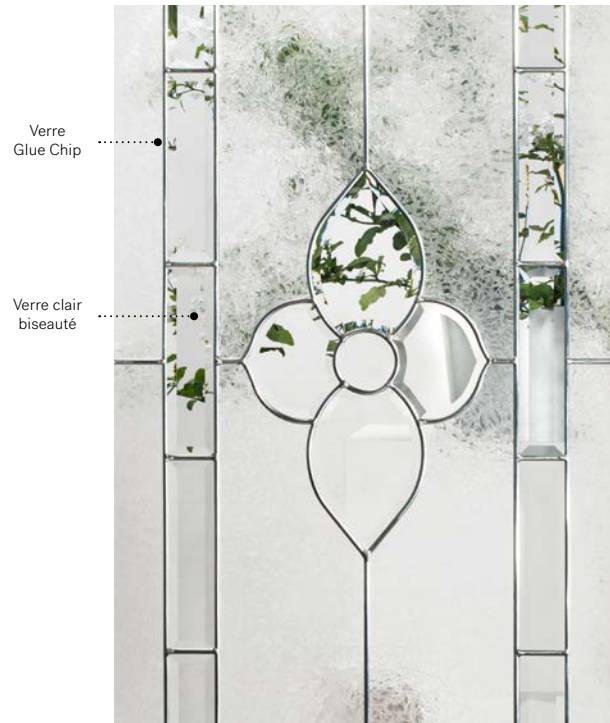

Cadres: Contemporain ou Novapvc.

Impostes et latéraux: S'agence parfaitement au verre au fini sablé.

Modèle disponible sur mesure.

Niveau d'intimité

3/5

SEMI-PRIVÉ

Cadres 22"×64"
Contemporain 07-263-060-009
Novapvc 07-263-060-001

8"×48"
07-263-017-008
07-263-017-001

8"×36"
07-263-010-008
07-263-010-001

Guillotine Élévation
et Q470
page 105, page 109

Allure

Orné d'une fleur en verre biseauté, Allure évoque le travail minutieux des joailliers. En atmosphère champêtre ou naturel, il laisse une charmante impression.

Vitrail: Verre clair biseauté et verre Glue Chip.

Baguettes: Zinc ou Laiton.

Cadres: Novapvc ou Pré-finissable.

Impostes et latéraux: S'agence parfaitement au verre Glue Chip. Modèle disponible sur mesure.

Niveau d'intimité **2/5**
SEMI-PRIVÉ

Cadres	22" × 48"		22" × 36"	
	Zinc	Laiton	Zinc	Laiton
Novapvc	10-002-057	004 002	10-002-050	009 003
Pré-finissable	10-002-057	011 010	10-002-050	016 008

Cadres	7" × 64"		8" × 48"		8" × 36"	
	Zinc	Laiton	Zinc	Laiton	Zinc	Laiton
Novapvc	10-002-005	002 001	10-002-017	003 001	10-002-010	005 002
Pré-finissable	10-002-005	018 017	10-002-017	015 014	10-002-010	010 004