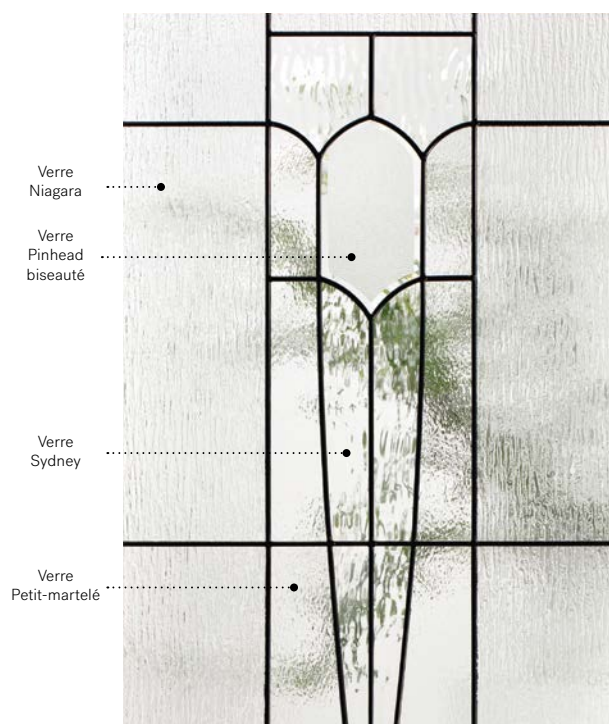

Louisbourg

Porte d'acier Orléans p.19. Fenêtre de porte Louisbourg 22" x 48" p.81.

Louisbourg

Structurée et soignée, cette configuration nous rappelle les œuvres d'art de gravure sur verre. Son asymétrie et les trames qui y sont intégrées dynamisent ce vitrage.

Contemporain 07-314-017-007
Novapvc 07-314-017-001

Cadres 8"×36"

Contemporain 07-314-010-007
Novapvc 07-314-010-001

Mistral

Porte d'acier Orléans p.19. Fenêtre de porte Mistral 22" x 48" p.83.

Mistral

L'élégance de ce vitrail prend source dans le style Art Nouveau. Il se compose de formes simples et élancées, inspirées des illustrations de cette époque.

Vitrail : Verre Niagara, verre Sydney, verre Pinhead biseauté et verre Petit-martelé.

Baguettes : Zinc ou Patinées.

Cadres : Novapvc ou Pré-finissable.

Impostes et latéraux : S'agence parfaitement au verre Pinhead. Modèle disponible sur mesure.

Cadres 13 7/8" x 79" Hors tout

	Zinc	Pat.
Novapvc	10-310-211	003 001

Opal

Porte d'acier Orléans avec moulures Prestige p.19. Fenêtre de porte Opal 22" x 48" p.85.

Opal

Opal est le résultat d'un agencement somptueux de verres biseautés dans un style intemporel. Ce mariage de verres clair et satiné assurera une douceur, tout en créant de superbes effets lumineux. Ses formes simples et symétriques ajouteront de l'élégance à l'architecture de votre maison.