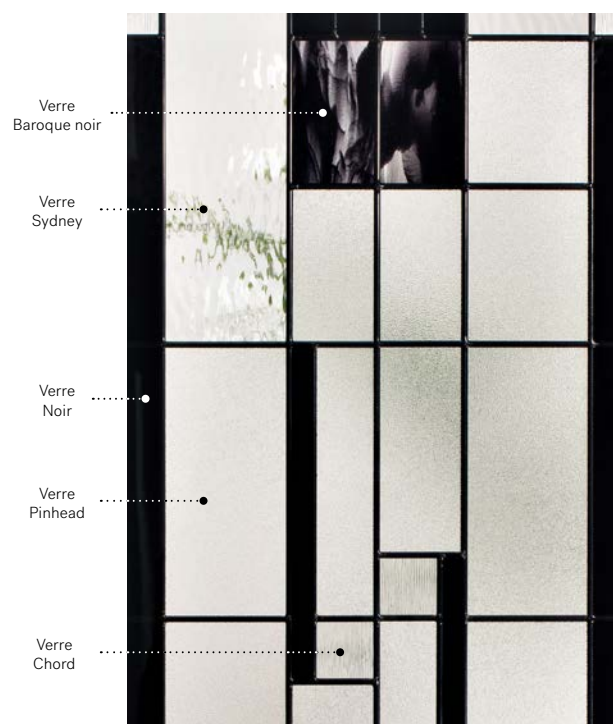

Kallima

Les amoureux du verre artisanal seront charmés par le Kallima. Caractérisé par ses pièces uniques de verres noir et clair fusionnés, ce vitrage assurera un look distinctif à votre demeure.

Vitrail: Verre Chord, verre Sydney, verre Noir, verre Baroque noir et verre Pinhead.

Baguettes: Patinées.

Cadres: Contemporain, Novapvc ou Pré-finissable.

Impostes et latéraux: S'agence parfaitement au verre Pinhead. Modèle disponible sur mesure.

Niveau d'intimité

4/5

PRIVÉ

Cadres 22" × 64"

Contemporain 10-229-060-009
Novapvc 10-229-060-001
Pré-finissable 10-229-060-003

Cadres 22" × 48"

Cadres 22" × 36"

Cadres 22" × 14 7/16"

Cadres 7" × 64"

Contemporain 10-229-005-010
Novapvc 10-229-005-001
Pré-finissable 10-229-005-003

Cadres 8" × 48"

Cadres 8" × 36"

Cadres 13 7/8" × 79" Hors tout

Contemporain 10-229-211-001