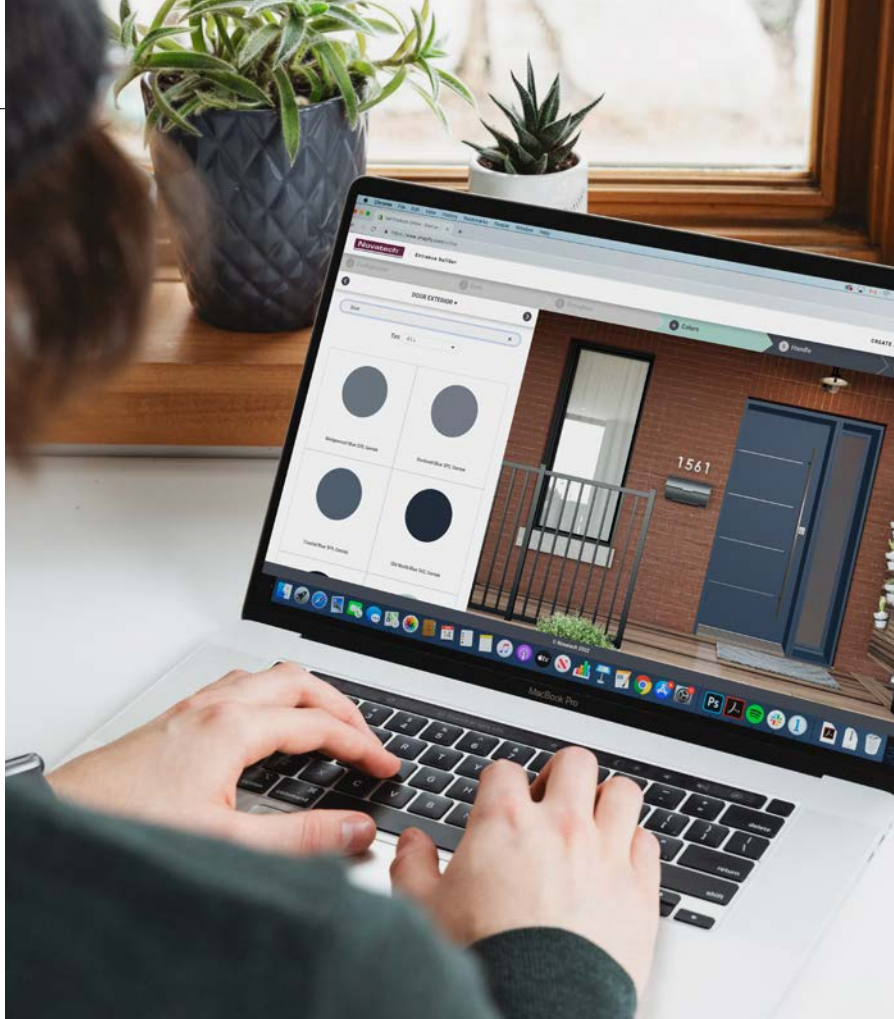

NOUVEAU

Créateur d'entrée

Créez la porte de vos rêves en quelques étapes simples, voyez-la sous tous les angles, et confirmez son agencement avec une photo de votre maison. Vous y trouverez tous les outils pour réussir votre projet d'entrée.

Commencez la création sur design.groupenovatech.com

Consultez notre site web

Consultez le catalogue de produits complet sur notre site web. Vous trouverez les formats et les options disponibles pour tous nos produits ainsi qu'une panoplie de ressources pour vous inspirer et vous aider à créer votre entrée.

groupenovatech.com

Demandez conseil

Un designer verra votre demeure avec un œil nouveau et pourra vous aider à réaliser l'entrée de vos rêves. Du modèle de porte, à sa couleur, jusqu'au style de poignée, nos experts pourront vous guider dans votre choix.

design@groupenovatech.com

L'Espace Client

Notre Espace Client est un outil puissant pour vous supporter en affaires. Pour les pré-monteurs, nous avons un carnet de commandes pour un suivi en temps réel. Les détaillants auront accès à nos outils marketing, tels que nos photos en haute résolution et nos brochures, ainsi que des informations techniques. Inscrivez-vous sur notre site web.

extranet.novatechgroup.com

Nos salles d'exposition

Nos salles d'exposition sont ouvertes au grand public ainsi qu'aux professionnels de l'industrie. En plus d'y trouver tous les produits Novatech, notre conseillère pourra vous aider à choisir une porte d'entrée qui correspond à vos besoins et préférences.

info@groupenovatech.com

La mention Fabriqu'au Québec a été décernée aux portes d'acier Novatech, ainsi qu'à nos fenêtres en sérigraphie, jet de sable, verre taillé, verre texturé et carrelages.