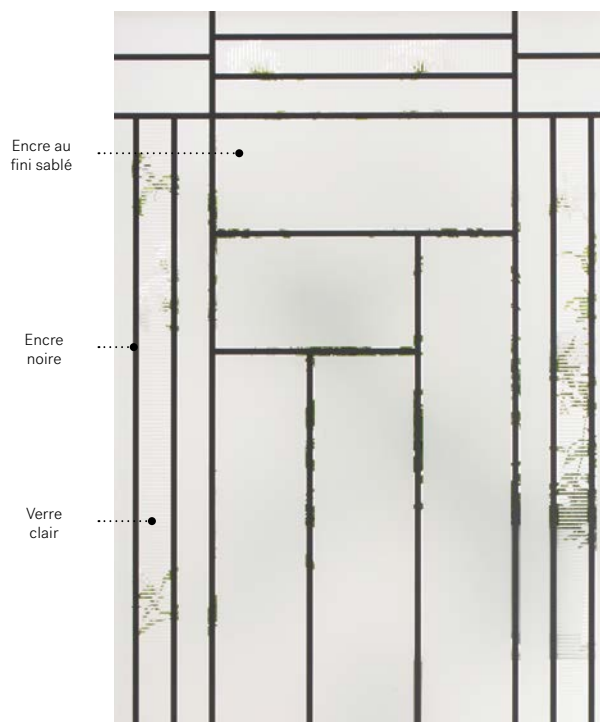

Louisbourg

Structurée et soignée, cette configuration nous rappelle les œuvres d'art de gravure sur verre. Son asymétrie et les trames qui y sont intégrées dynamisent ce vitrage.

Sérigraphie: Encre au fini sablé et encre noire.

Cadres: Contemporain ou Novapvc.

Impostes et latéraux: S'agence parfaitement au verre au fini sablé.

Niveau d'intimité

4/5

PRIVÉ

Cadres 22"×64"

Contemporain 07-314-060-007
Novapvc 07-314-060-001

Cadres 22"×48"

Cadres 22"×36"

Cadres 7"×64"

Contemporain 07-314-005-007
Novapvc 07-314-005-001

Cadres 8"×48"

Cadres 8"×36"