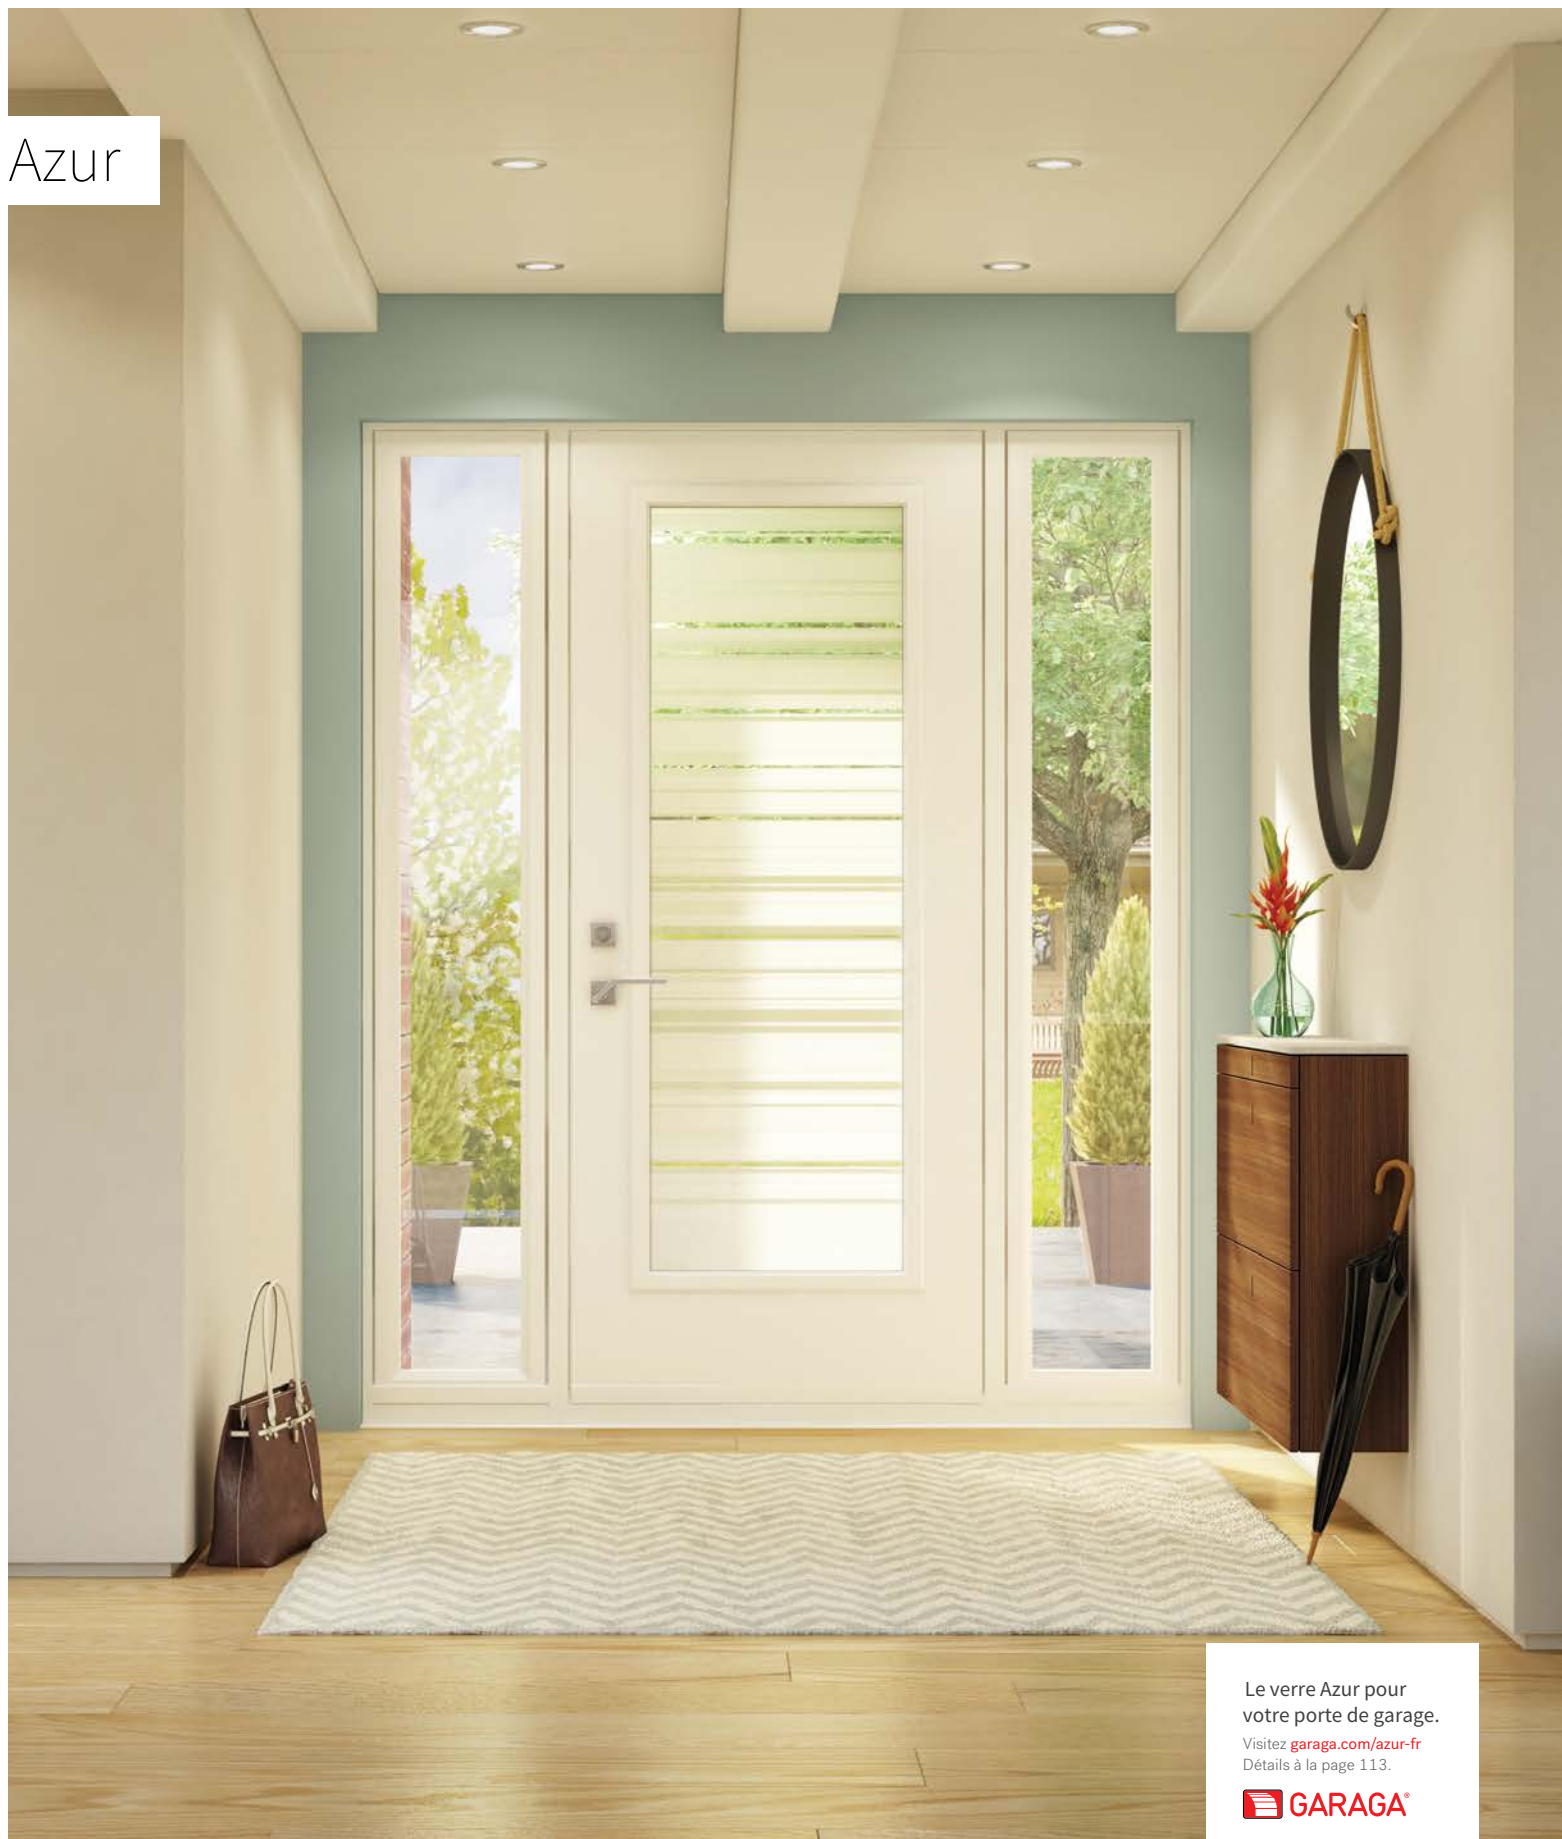

Azur

Le verre Azur pour
votre porte de garage.

Visitez garaga.com/azur-fr
Détails à la page 113.

Porte d'acier Uno. Fenêtre de porte Azur 22" x 64" p.33. Latéraux en verre clair 13 1/2" x 79".