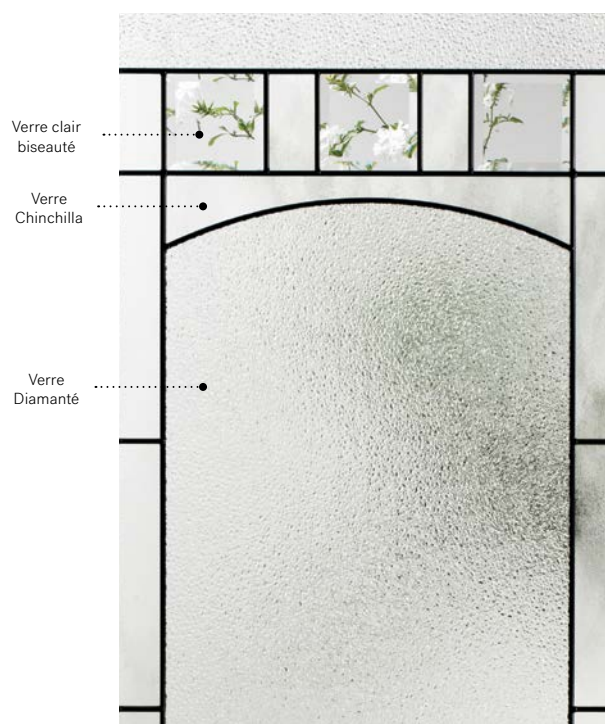

Bistro

Avec sa tête arquée et ses carreaux de verre biseauté, Bistro offre une cure de rajeunissement et un look exceptionnel aux rénovations extérieures. Un look classique et naturel à coup sûr.

Vitrail : Verre Chinchilla, verre clair biseauté et verre Diamanté.

Cadres : Contemporain, Novapvc ou Pré-finissable.

Baguettes : Zinc ou Patinées.

Impostes et latéraux : S'agence parfaitement au verre Chinchilla.

Modèle disponible sur mesure.

Niveau d'intimité

3/5

SEMI-PRIVÉ