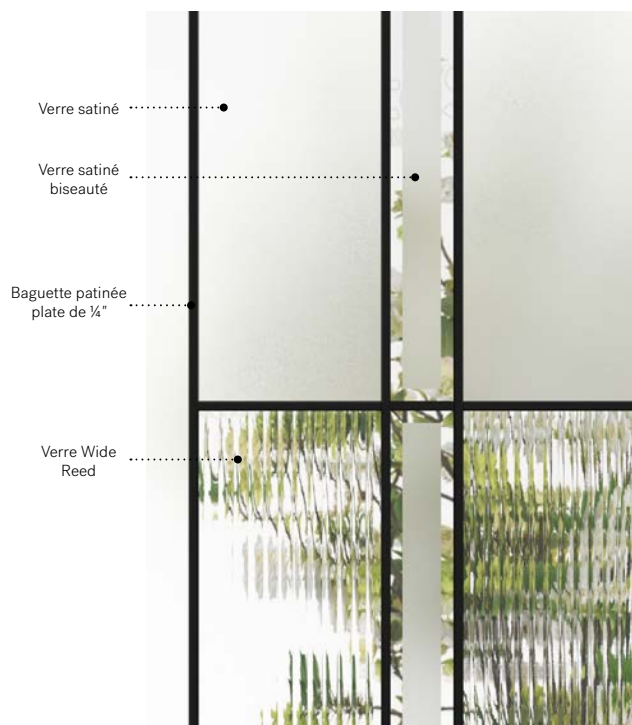

Nobel

Un vitrail au look sophistiqué conçu pour les styles architecturaux d'aujourd'hui. Ce modèle exprime toute sa noblesse grâce à une composition assumée et ses verres aux textures contrastées. Nobel saura rehausser les maisons unifamiliales de style contemporain ou classique.

Vitrail : Verre au fini satiné, verre satiné biseauté et verre Wide Reed.

Baguettes : Patinées plates de ¼".

Cadres : Contemporain ou Novapvc.

Impostes et latéraux : S'agence parfaitement au verre au fini satiné ou clair.

Modèle disponible sur mesure.

Niveau d'intimité

3/5

SEMI-PRIVÉ

Cadres

22"×64"

Contemporain

10-395-060-005

Novapvc

10-395-060-001

22"×48"

10-395-057-005

10-395-057-001

22"×36"

10-395-050-005

10-395-050-001

7"×64"

10-395-005-005

10-395-005-001

8"×48"

10-395-017-005

10-395-017-001

8"×36"

10-395-010-005

10-395-010-001