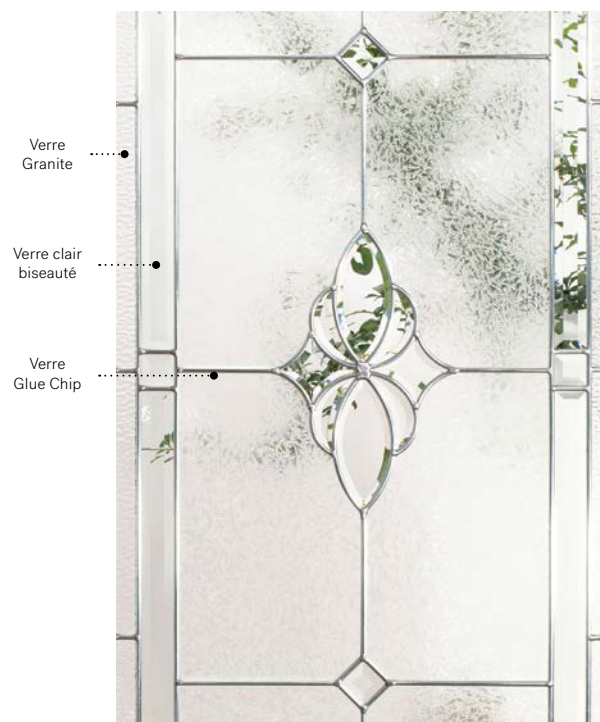

Mystique

Le modèle Mystique démontre le savoir-faire des artistes verriers. L'agencement du verre biseauté crée de superbes réfractations de lumière et met de l'avant la finesse du médaillon central.

Vitrail: Verre Granite, verre Glue Chip et verre clair biseauté.

Baguettes: Zinc ou Laiton.

Cadres: Novapvc et Pré-finissable.

Impostes et latéraux: S'agence parfaitement au verre Glue Chip.

Modèle disponible sur mesure.

Niveau d'intimité

2/5

SEMI-PRIVÉ

Cadres 22"×64"