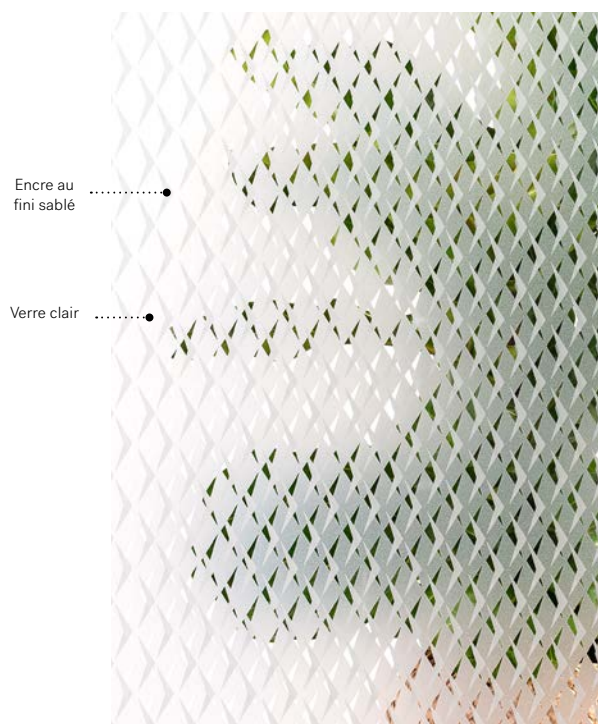

Sérigraphie: Encre au fini sablé et verre clair.

Cadres: Contemporain ou Novapvc.

Impostes et latéraux: S'agence parfaitement au verre au fini sablé ou clair.

Niveau d'intimité

4/5

PRIVÉ

Cadres	22"×64" Droite	22"×64" Gauche	22"×48" Droite	22"×48" Gauche
Contemporain	07-397-060-005	07-397-060-019	07-397-057-005	07-397-057-019
Novapvc	07-397-060-001	07-397-060-015	07-397-057-001	07-397-057-015

Orientation droite ou gauche vu de l'extérieur

Versum

Porte d'acier Uno. Fenêtre de porte Versum 22" x 12" (4x) p.57. Latéraux en verre clair.

Versum

Avec son motif géométrique sur deux faces, Versum sera la pièce centrale du design de votre entrée. De concert avec de riches couleurs ou un mobilier audacieux, il s'agence parfaitement à un contexte évoquant un style rétro.

Sérigraphie: Encre au fini sablé sur verre clair.

Cadres: Contemporain ou Novapvc.

Impostes et latéraux: S'agence parfaitement au verre au fini sablé ou clair.

Niveau d'intimité

3/5

SEMI-PRIVÉ

Cadres	22"×64"	22"×48"	22"×36"	22"×17"	22"×12"	22"×14 7/16"
Contemporain	07-380-060-002	07-380-057-002	07-380-050-002	07-380-259-002	07-380-053-002	07-380-260-002
Novapvc	07-380-060-001	07-380-057-001	07-380-050-001	07-380-259-001	07-380-053-001	07-380-260-001