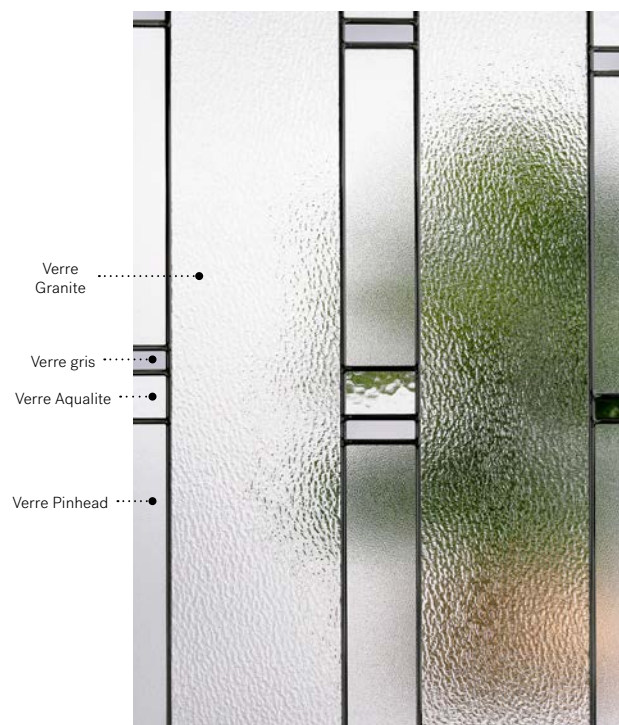

Cadres 13 7/8" x 79" Hors tout

	Zinc	Pat.
Novapvc	10-310-211	003 001

Opal

Porte d'acier Orléans avec moulures Prestige p.19. Fenêtre de porte Opal 22" x 48" p.85.

Opal

Opal est le résultat d'un agencement somptueux de verres biseautés dans un style intemporel. Ce mariage de verres clair et satiné assurera une douceur, tout en créant de superbes effets lumineux. Ses formes simples et symétriques ajouteront de l'élégance à l'architecture de votre maison.

Vitrail : Verre clair biseauté et verre satiné biseauté.

Baguettes : Zinc.

Cadres : Contemporain, Novapvc ou Pré-finissable.

Impostes et latéraux : S'agence parfaitement au verre au fini satiné.

Niveau d'intimité

Ophir

Porte d'acier Orléans p.19. Fenêtre de porte Ophir 22" x 48" avec latéraux 8" x 48" p.87.

Ophir

Ce vitrail unique aux influences Craftsman s'agence parfaitement aux maisons de pierres à caractère riche et classique. Par son audacieux mélange de textures fortes ponctué de verre gris, Ophir sera l'élément clé de la devanture de votre maison.

Vitrail : Verre Aqualite, verre gris, verre Granite et verre Pinhead.

Baguettes : Zinc ou patinée.

Cadres : Contemporain, Novapvc ou Pré-finissable.

Impostes et latéraux : S'agence parfaitement au verre Pinhead. Modèle disponible sur mesure.