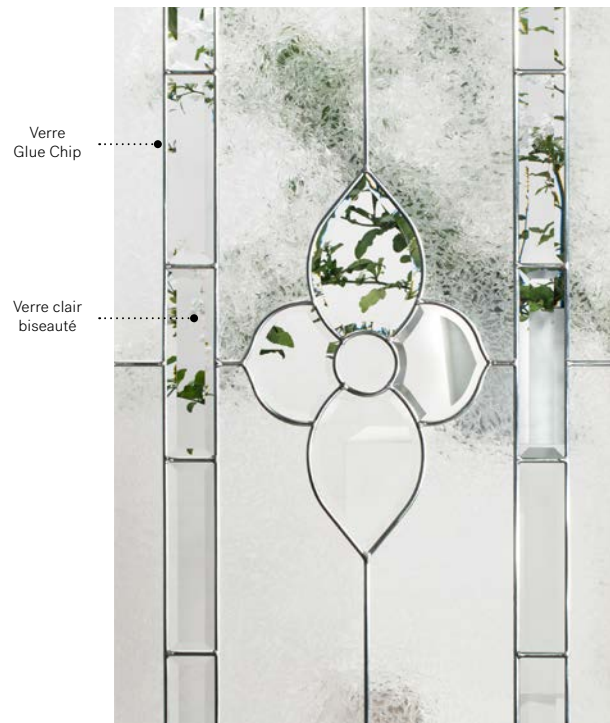

Vitrail: Verre Pinhead biseauté et verre Diamanté.

Baguettes: Zinc ou Patinées.

Cadres: Contemporain ou Novapvc.

Impostes et latéraux: S'agence parfaitement au verre Pinhead.
Modèle disponible sur mesure.

Cadres: Contemporain ou Novapvc.

Impostes et latéraux: S'agence parfaitement au verre au fini sablé.

Modèle disponible sur mesure.

Niveau d'intimité

3/5

SEMI-PRIVÉ

Cadres 22"×64"
Contemporain 07-263-060-009
Novapvc 07-263-060-001

8"×48"
07-263-017-008
07-263-017-001

8"×36"
07-263-010-008
07-263-010-001

Guillotine Élévation
et Q470
page 105, page 109

Allure

Orné d'une fleur en verre biseauté, Allure évoque le travail minutieux des joailliers. En atmosphère champêtre ou naturel, il laisse une charmante impression.

Vitrail: Verre clair biseauté et verre Glue Chip.

Baguettes: Zinc ou Laiton.

Cadres: Novapvc ou Pré-finissable.

Impostes et latéraux: S'agence parfaitement au verre Glue Chip. Modèle disponible sur mesure.