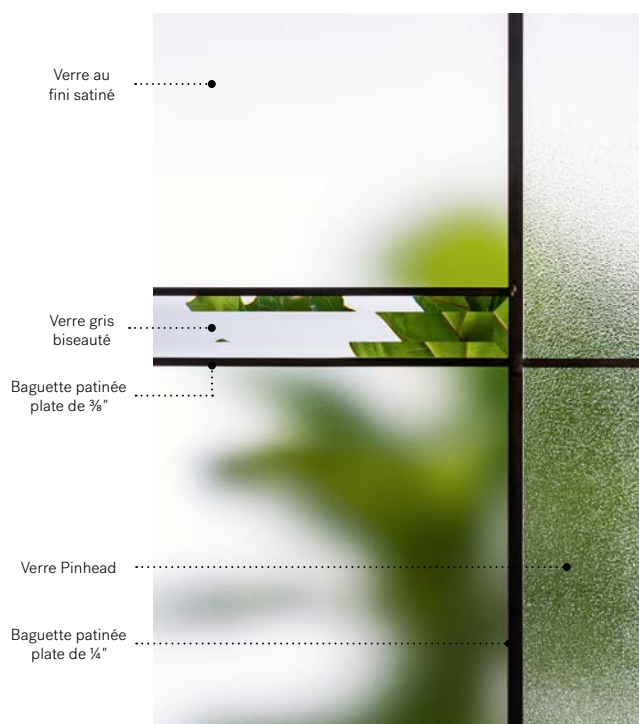

07-338-010-001

07-338-010-002

13 7/8" × 79" Hors tout

07-338-211-001

Belmont

Porte d'acier Uno. Fenêtre de porte Belmont 22" x 64" p.35. Latéral en verre au fini satiné 13 1/2" x 79".

Belmont

Un vitrail au look urbain conçu pour les styles architecturaux d'aujourd'hui. Sa composition asymétrique et minimaliste de baguettes plates patinées et son verre au fini satiné s'agencent aux volumes et matériaux des maisons au style contemporain. Accompagné d'une poignée noire au fini satiné, le Belmont est d'une élégance hors pair!

Vitrail : Verre au fini satiné, verre gris biseauté et verre Pinhead.

Baguettes : Patinées plates de ½" et patinées plates de ¼".

Cadres : Contemporain ou Novapvc.

Impostes et latéraux : S'agence parfaitement au verre au fini satiné. Modèle disponible sur mesure.