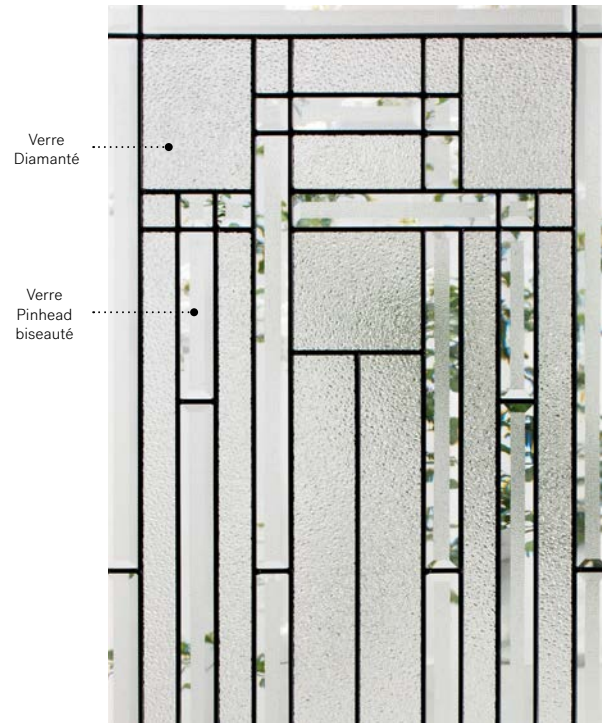

Cadres 8"×48"

Contemporain 10-385-017-002
Novapvc 10-385-017-001

Cadres 8"×36"

Contemporain 10-385-010-002
Novapvc 10-385-010-001

Attraction

Ce modèle se distingue par son assemblage particulier de petits morceaux de verre créant l'effet d'une illusion optique.

Vitrail: Verre Pinhead biseauté et verre Diamanté.

Baguettes: Zinc ou Patinées.

Cadres: Contemporain ou Novapvc.

Impostes et latéraux: S'agence parfaitement au verre Pinhead.
Modèle disponible sur mesure.