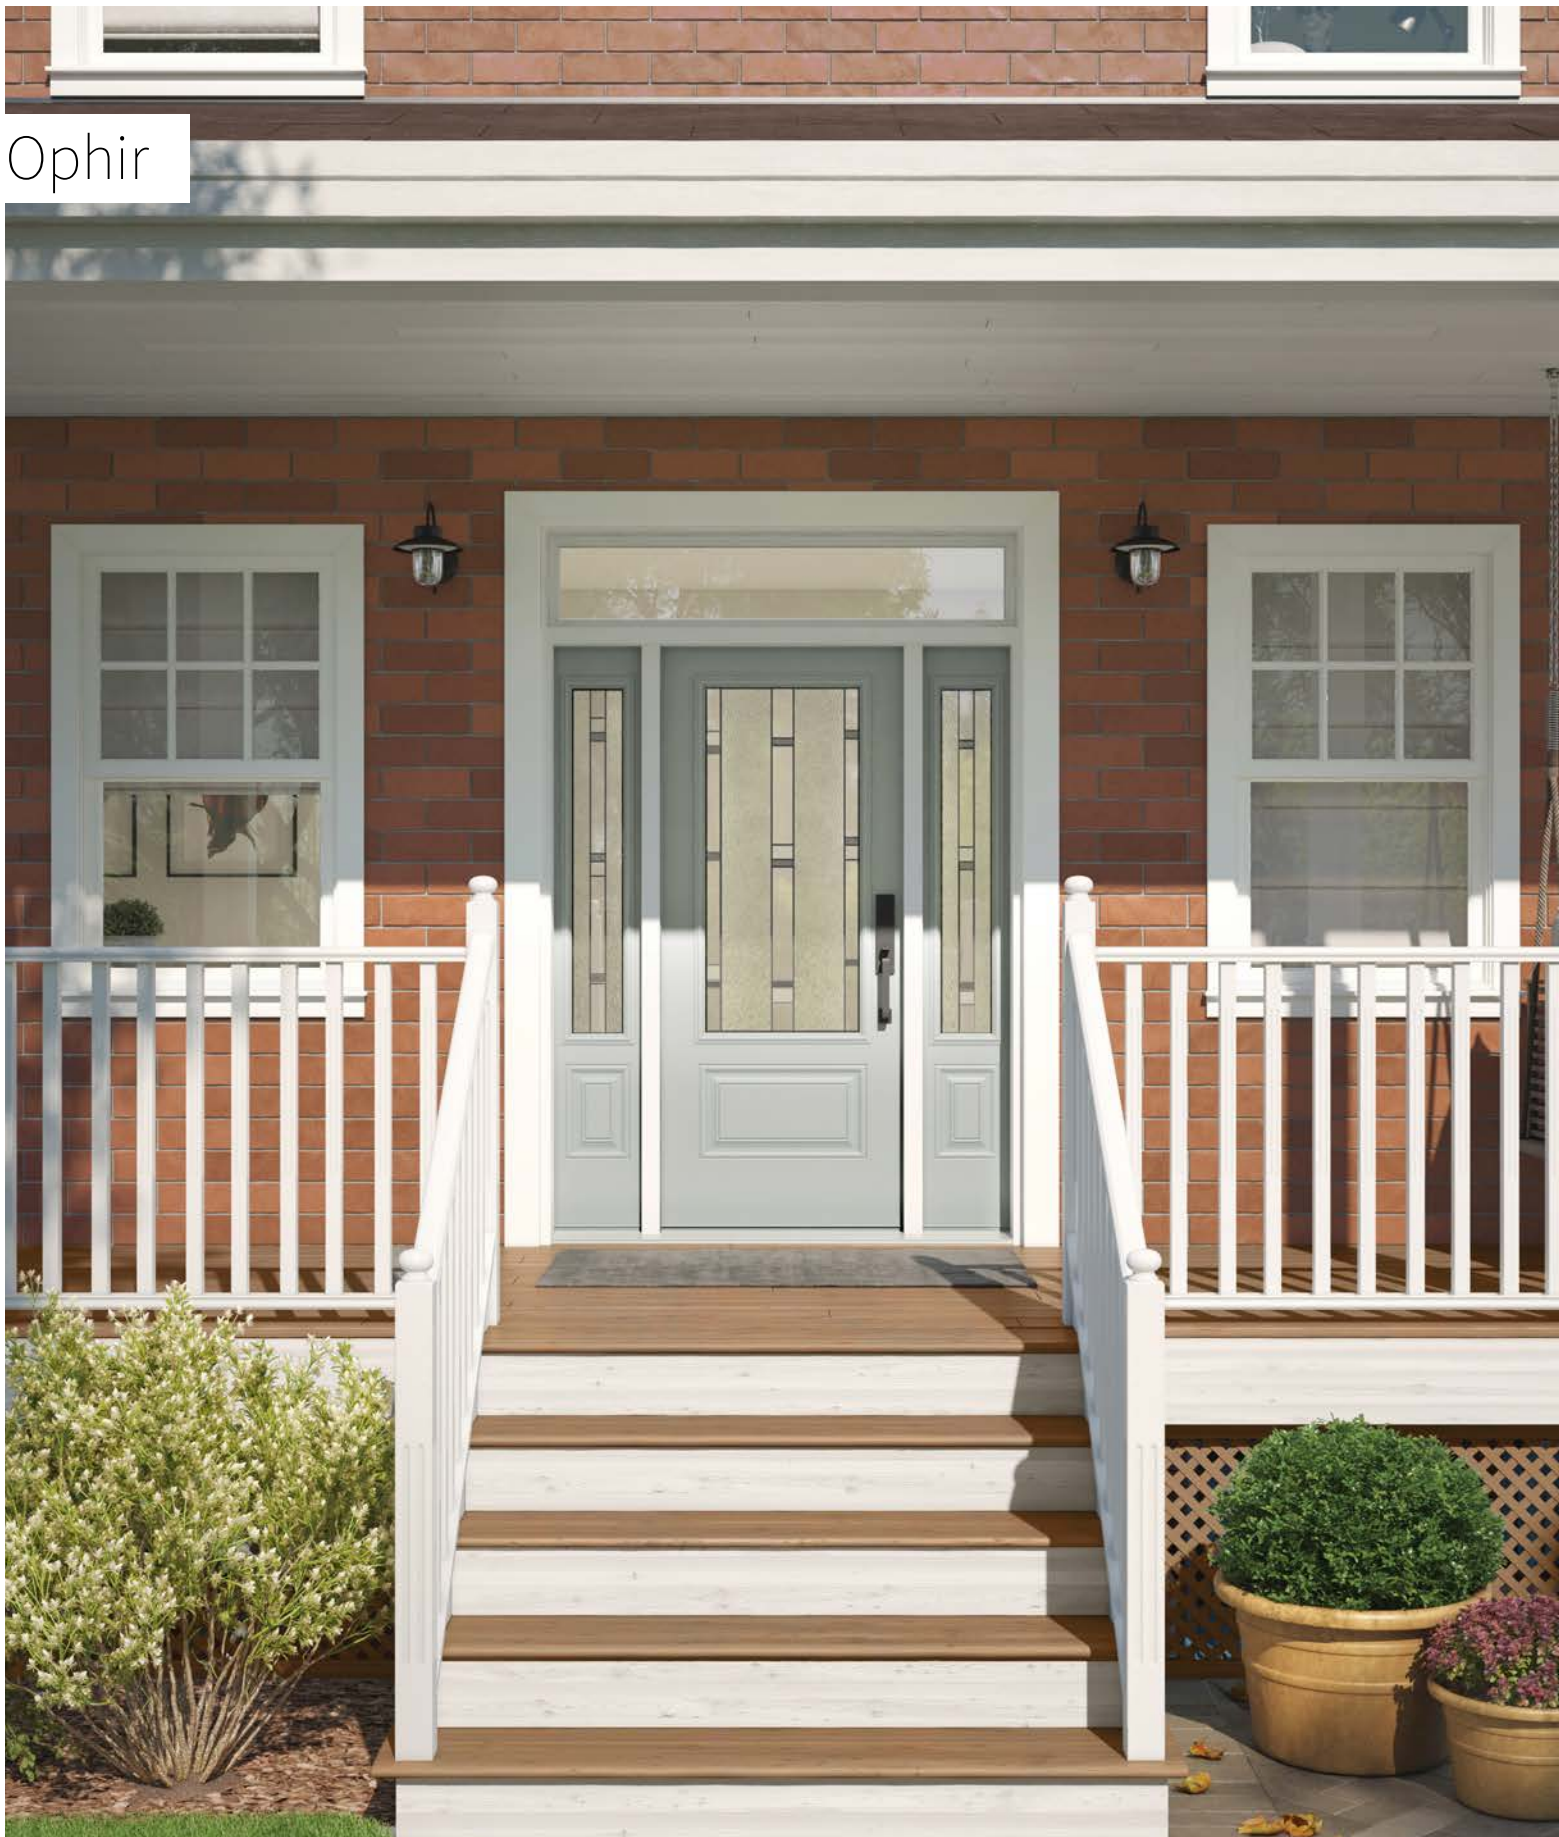

Ophir

Porte d'acier Orléans p.19. Fenêtre de porte Ophir 22" x 48" avec latéraux 8" x 48" p.87.