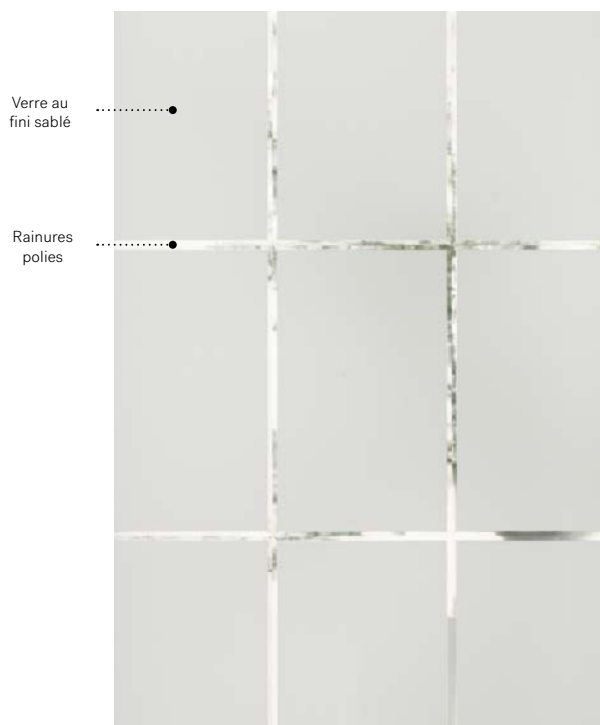

Distinction

Soigneusement taillé dans le verre au fini sablé, le modèle Distinction s'agence aux maisons ornées de fenêtres à carreaux. Les rainures apportent une touche de brillance et un éclat lumineux au verre qui offre l'intimité désirée à votre entrée.

Verre taillé : Verre au fini sablé et rainures polies.

Cadres : Novapvc ou Pré-finissable.

Imposte et latéraux : S'agence parfaitement au verre au fini sablé.

Modèle disponible sur mesure.

Niveau d'intimité

4/5

PRIVÉ

Cadres 22"×64"

Novapvc 06-044-060-012
Pré-finissable 06-044-060-022

Cadres 20"×64"

Cadres 22"×48"

Cadres 22"×36"

Cadres 7"×64"

Novapvc 06-044-005-005
Pré-finissable 06-044-005-020

Cadres 8"×48"

Cadres 8"×36"