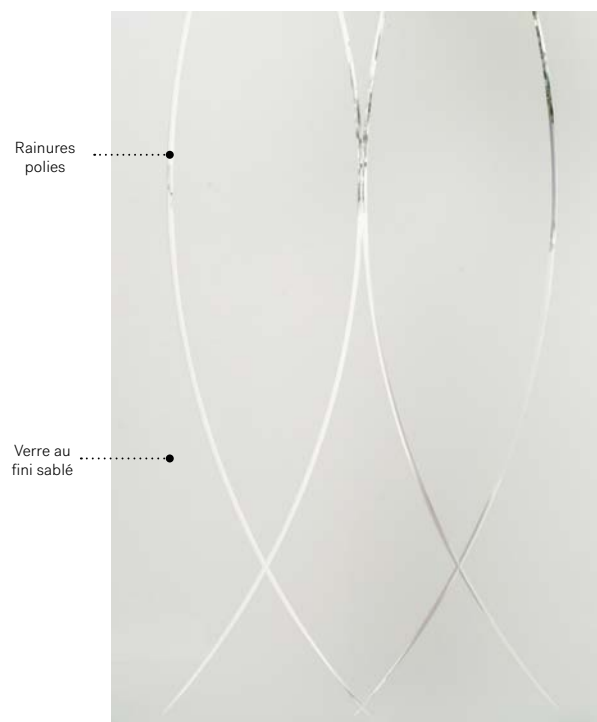

Porte d'acier Soho p.17. Fenêtre de porte Verso 22" x 48" p.93.

Verso

Le modèle Verso est un hommage au verre taillé, travaillé en toute simplicité. Ce croisement de lignes perdurera au fils du temps.

Verre taillé : Verre au fini sablé avec rainures polies.

Cadres : Contemporain, Novapvc ou Pré-finissable.

Impostes et latéraux : S'agence parfaitement au verre au fini sablé.

Modèle disponible sur mesure.

Niveau d'intimité

4/5

PRIVÉ

Cadres	22"×64"	22"×48"	22"×36"	7"×64"	8"×48"	8"×36"
Contemporain	06-369-060-003	06-369-057-003	06-369-050-003	06-369-005-003	06-369-017-003	06-369-010-003
Novapvc	06-369-060-001	06-369-057-001	06-369-050-001	06-369-005-001	06-369-017-001	06-369-010-001
Pré-finissable	06-369-060-002	06-369-057-002	06-369-050-002	06-369-005-002	06-369-017-002	06-369-010-002

Winchester

Porte d'acier Orléans p.19. Fenêtre de porte Winchester 22" x 48" p.95. Imposte en verre au fini satiné.

Winchester

Le style classique dans sa plus grande simplicité. Épuré et équilibré, le Winchester offre un mélange riche et contrastant de verre satiné, clair et de baguettes patinées noires. Ce modèle allie intimité et visibilité grâce à sa bordure en verre clair biseauté.