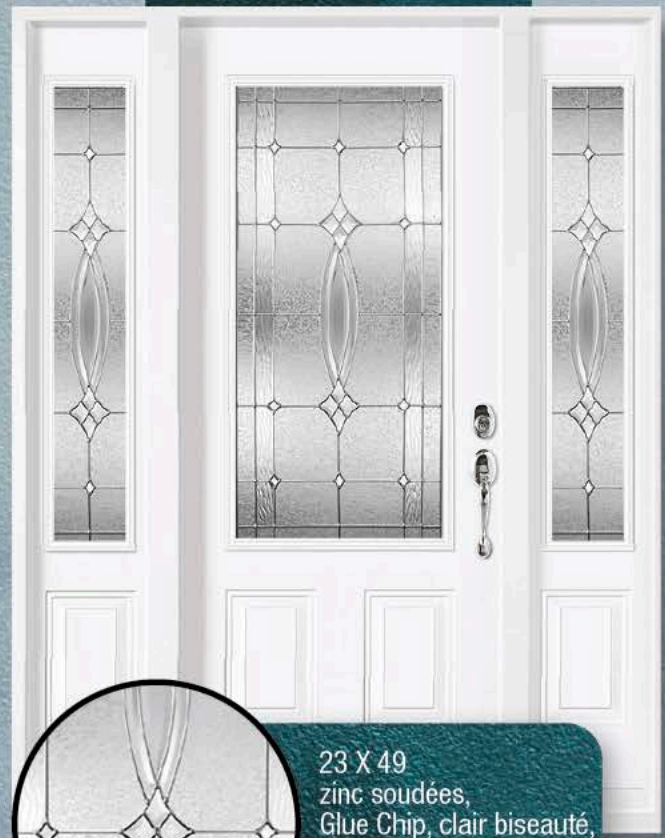

NAOMIE

23 X 49
Noir non soudées,
Screen, clair,
semi-privé.
(VS)

GABRIELLA

23 X 49
Argent satiné,
non soudées, Screen,
canva, clair, semi-privé.
(VS)

NUANDO

23 X 49
Encre fini sablé blanc
et gris, clair, semi-privé
(NOV)

WHISTLER

23 X 49
Plomb antique soudées,
Kasumi, Corduroy,
Screen, biseauté,
semi-privé. (VS)

ÉVANGÉLINE II

23 X 49
zinc soudées,
Glue Chip, clair biseauté,
Sydney, semi-privé.
(NOV)

PORTRAIT

23 x 65
Patinées soudées,
chinchilla, clair biseauté,
diamanté et sydney
(NOV)