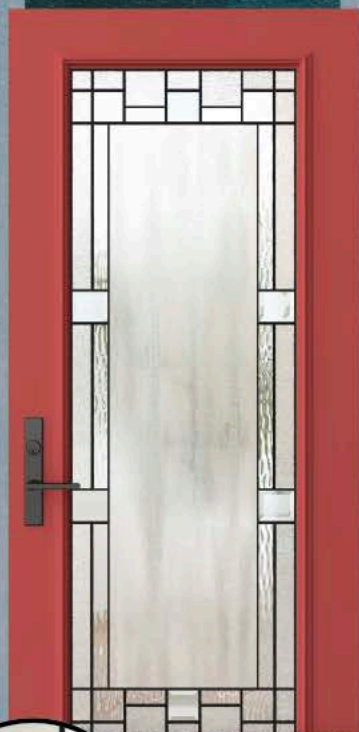

WHISTLER

23 X 49
Plomb antique soudées,
Kasumi, Corduroy,
Screen, biseauté,
semi-privé. (VS)

ÉVANGÉLINE II

23 X 49
zinc soudées,
Glue Chip, clair biseauté,
Sydney, semi-privé.
(NOV)

PORTRAIT

23 x 65
Patinées soudées,
chinchilla, clair biseauté,
diamanté et sydney
(NOV)

BISTRO

23 X 49
Patinées soudées,
Chinchilla, clair biseauté,
diamanté, semi-privé.
(NOV)

WINCHESTER

23 X 49
Patinées soudées,
Satiné, clair biseauté,
semi-privé
(NOV)

(3x) 23 X 18 ou (1x)
Verre brillant
et verre Screen
en alternance, privé
(NOV)

23 X 13
Sérigraphie à l'encre,
verre clair, semi-privé
(NOV)

23 X 49
Verre sablé,
lignes de verre clair,
semi-privé
(VS)

23 X 49 ou 65
Verre sablé,
bordure de verre clair,
semi-privé
(NOV)

23 X 49
Verre sablé, clair
(VS)

Peinture Dumoulin
Plus de 75 couleurs disponibles !

Vitrail Portrait illustré

Seuil en aluminium anodisé clair ou noir et balai de porte anodisé clair (7 1/4" ou 9 1/4")

Seuil avec barrière thermique noire