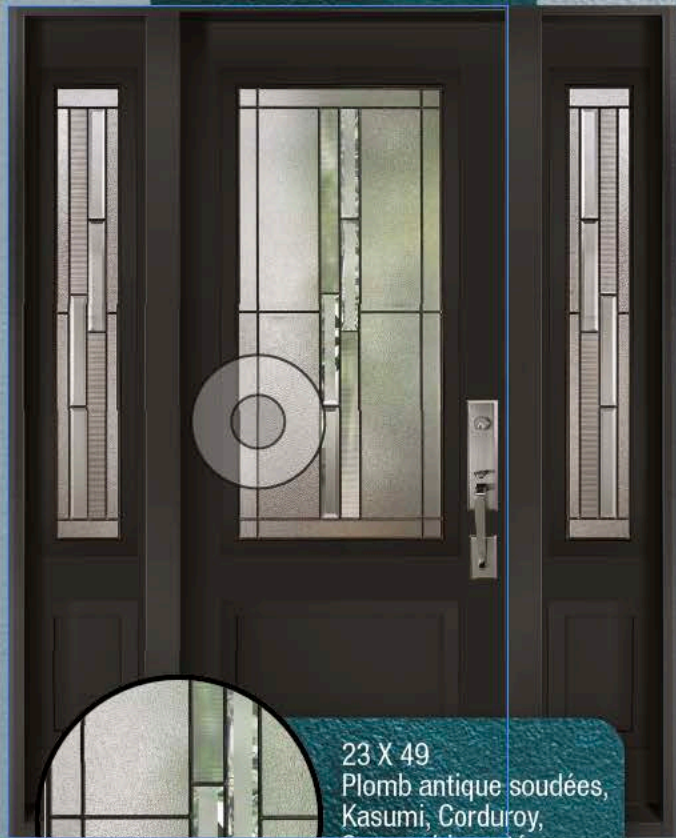

NAOMIE

23 X 49
Noir non soudées,
Screen, clair,
semi-privé.
(VS)

GABRIELLA

23 X 49
Argent satiné,
non soudées, Screen,
canva, clair, semi-privé.
(VS)

NUANDO

23 X 49
Encre fini sablé blanc
et gris, clair, semi-privé
(NOV)

WHISTLER

23 X 49
Plomb antique soudées,
Kasumi, Corduroy,
Screen, biseauté,
semi-privé. (VS)

ÉVANGÉLINE II

23 X 49
zinc soudées,
Glue Chip, clair biseauté,
Sydney, semi-privé.
(NOV)

PORTRAIT

23 x 65
Patinées soudées,
chinchilla, clair biseauté,
diamanté et sydney
(NOV)

BISTRO

23 X 49
Patinées soudées,
Chinchilla, clair biseauté,
diamanté, semi-privé.
(NOV)

WINCHESTER

23 X 49
Patinées soudées,
Satiné, clair biseauté,
semi-privé
(NOV)

(3x) 23 X 18 ou (1x)
Verre brillant
et verre Screen
en alternance, privé
(NOV)

Peinture Dumoulin
Plus de 75 couleurs disponibles !

Vitrail Portrait illustré

Seuil en aluminium anodisé clair ou noir et balai de porte anodisé clair (7 1/4" ou 9 1/4")

Seuil avec barrière thermique noire