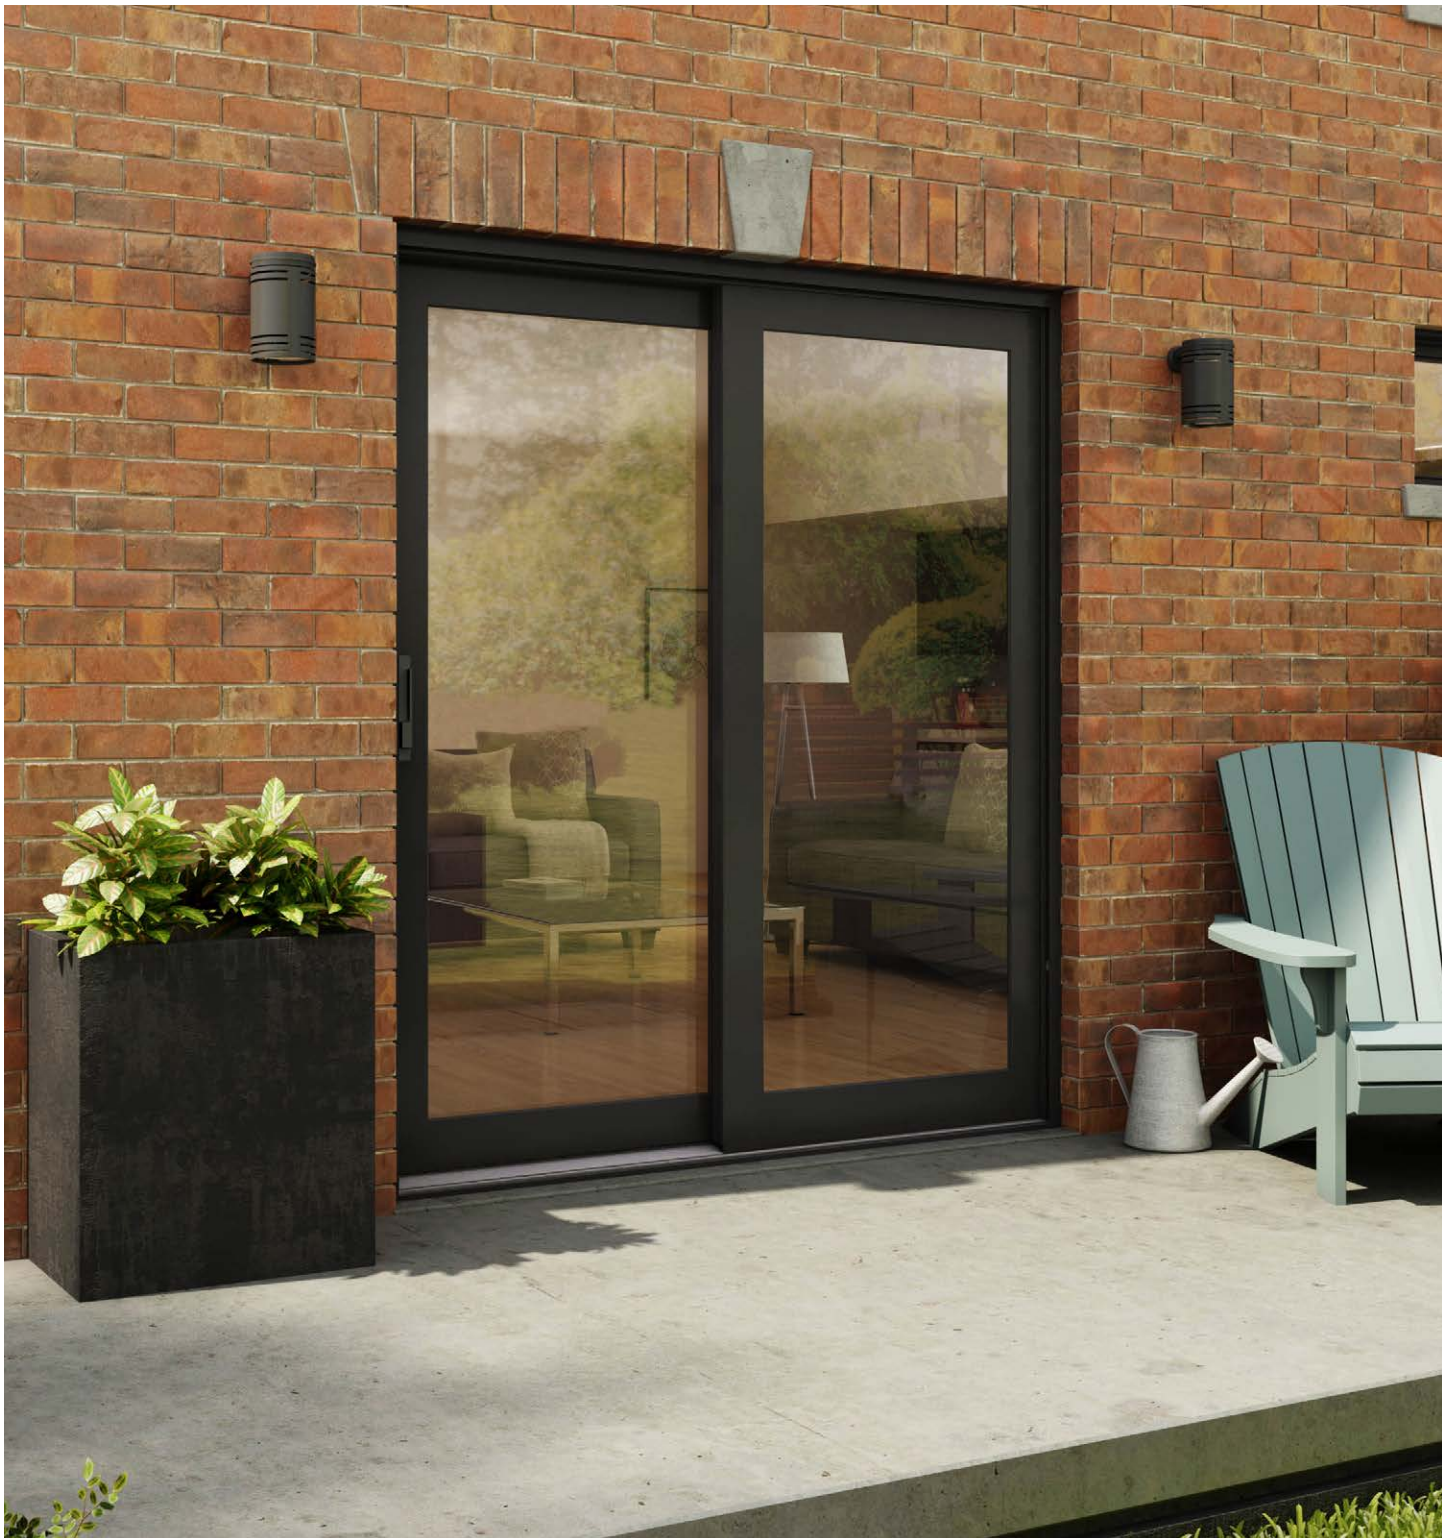

## La Série 600

Une nouvelle génération  
de portes tout PVC

Porte Patio **Imagine** avec stores intégrés

Les portes patio de la série 600 sont le résultat de 35 ans d'expérience chez Novatech. Au-delà de leur **look actuel**, ces portes sont dotées d'une **insertion de bois dans les jambages** innovatrice qui ajoute de la rigidité et facilite l'installation. En plus d'offrir **une panoplie d'options** qui s'adaptent à votre type de construction, leur conception générale apporte une **efficacité énergétique supérieure**.

La porte **630** rencontre les exigences de la norme **Energy Star**

La porte **630**  
en met plein la vue

La porte 630 s'harmonise à tous les styles architecturaux avec des **volets étroits** et une **grande surface vitrée** qui permettent de profiter au maximum de la vue extérieure.

Un look distingué grâce  
à la porte **Imagine**

La porte Imagine procure tout le charme d'une **porte jardin** sans les inconvénients des portes à battants. Ses **volets larges** vous permettent de concevoir un design sur mesure, qui mettra en valeur cette pièce, à la fois architecturale et pratique. Créez un effet wow à couper le souffle!