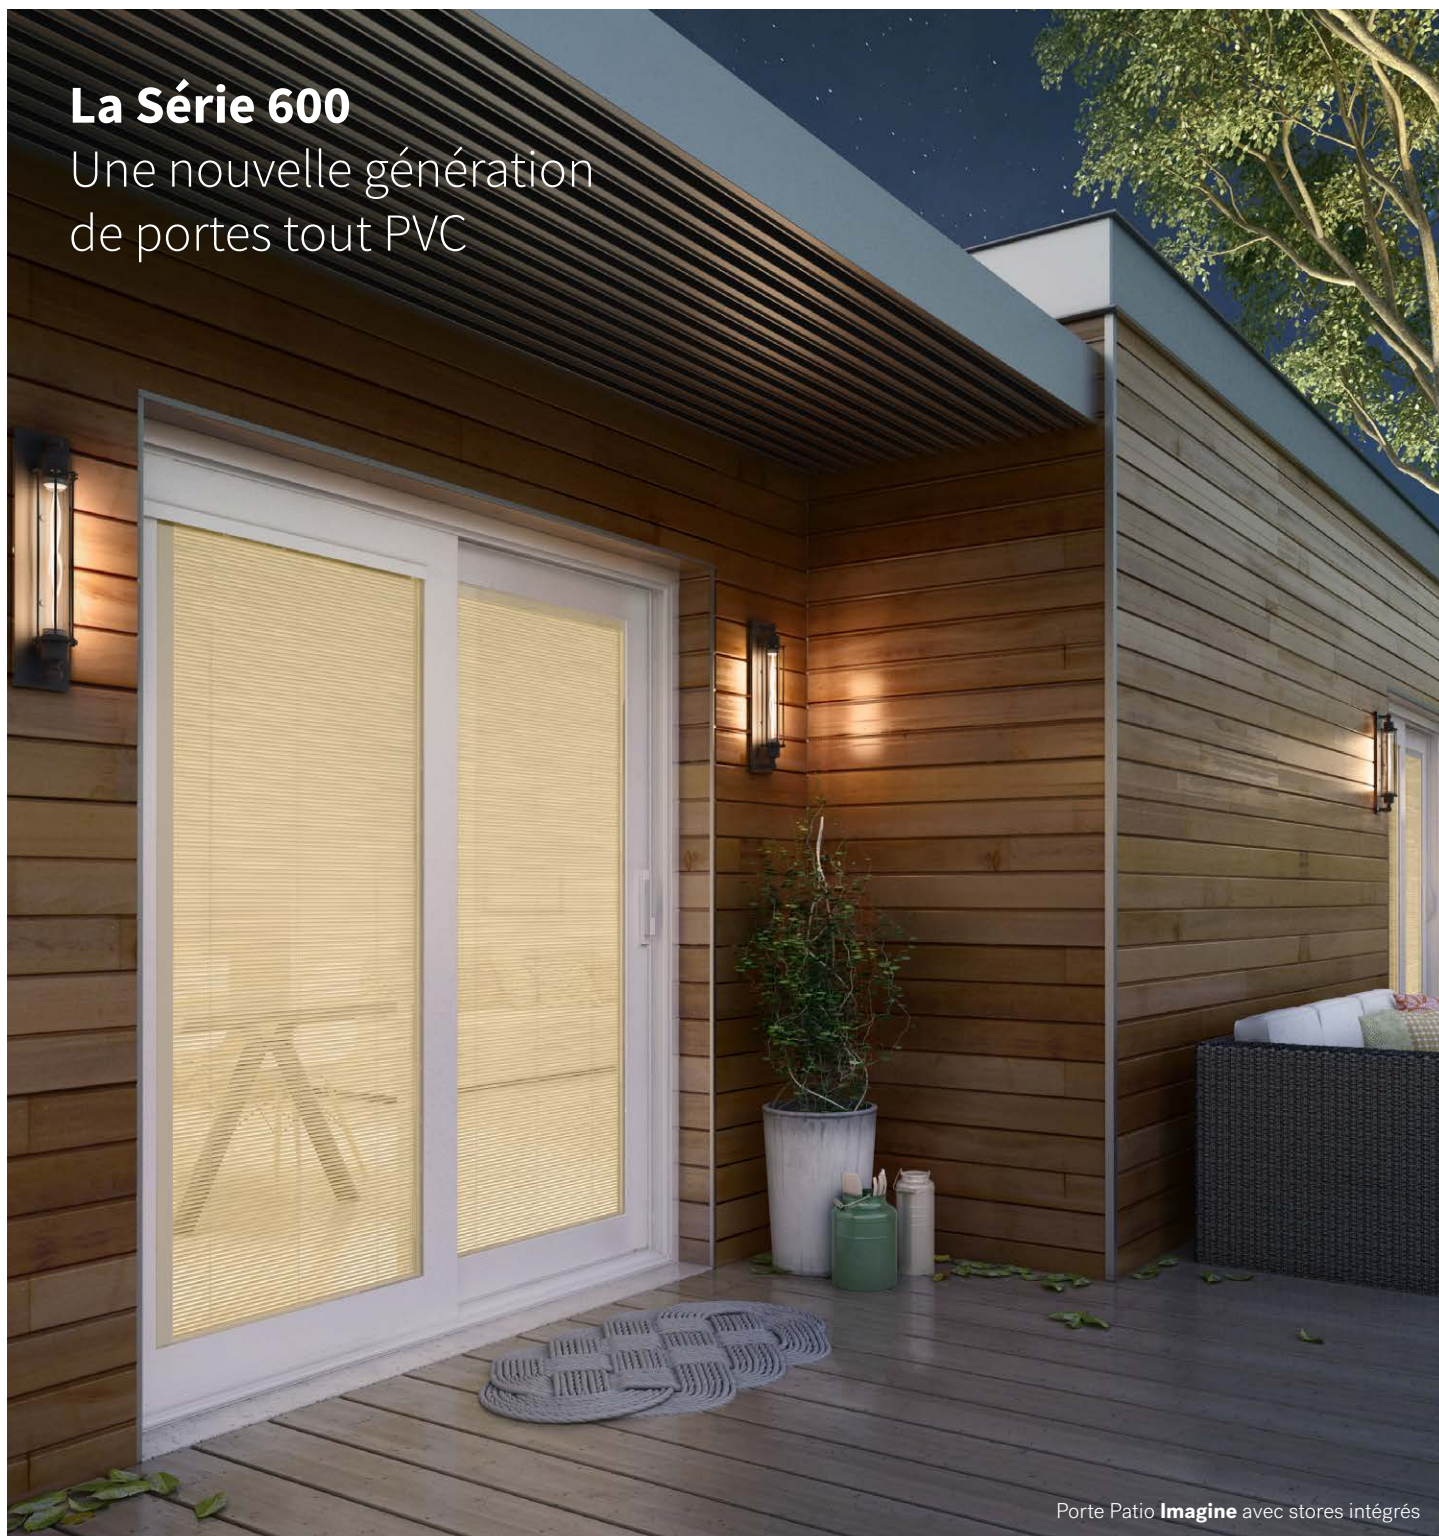

## La Série 600

Une nouvelle génération  
de portes tout PVC

Porte Patio **Imagine** avec stores intégrés

Les portes patio de la série 600 sont le résultat de 35 ans d'expérience chez Novatech. Au-delà de leur **look actuel**, ces portes sont dotées d'une **insertion de bois dans les jambages** innovatrice qui ajoute de la rigidité et facilite l'installation. En plus d'offrir **une panoplie d'options** qui s'adaptent à votre type de construction, leur conception générale apporte une **efficacité énergétique supérieure**.

La porte **630** rencontre les exigences de la norme **Energy Star**

La porte **630**  
en met plein la vue

La porte 630 s'harmonise à tous les styles architecturaux avec des **volets étroits** et une **grande surface vitrée** qui permettent de profiter au maximum de la vue extérieure.