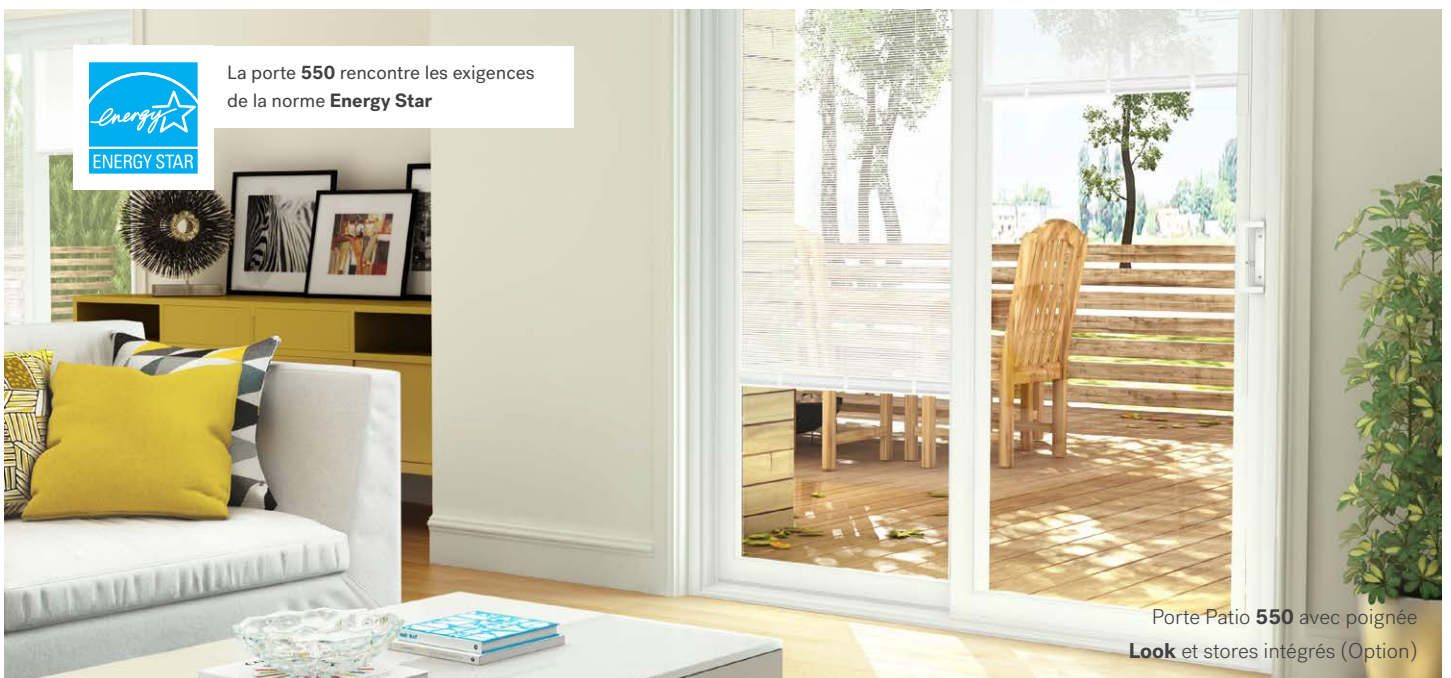

## La porte **540**: Simplicité et luminosité

Dotée d'une  **finition de qualité** , la porte patio 540 s'adapte à tout type de projet. Grâce à sa  **grande surface vitrée** , elle vous permet de profiter au maximum de la vue et de la luminosité extérieure.