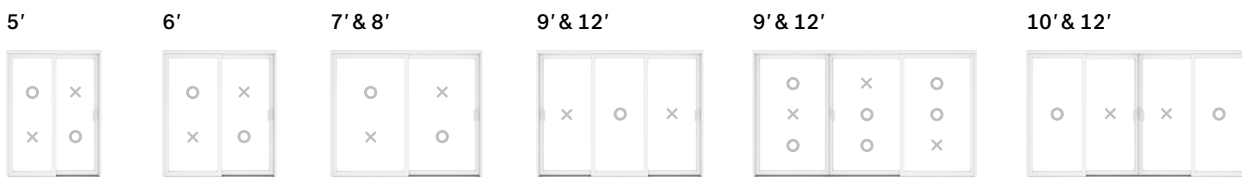

**550**

Cadre de Bois / PVC

**ÉLÉMENT**Hybride  
Cadre de Bois / PVC  
/ Aluminium**Caractéristiques**

	<b>540</b>	<b>550</b>	<b>ÉLÉMENT</b>
<b>Cadre</b>			
Cadre recouvert d'aluminium (Hybride)			✓
Profondeur de cadre	5 3/4", 7 1/4", 9 3/4"	5 3/4" à 11 3/4"	5 1/2" à 11 3/4"
Seuil à drainage rapide (pente de 9°)	✓	✓	✓
<b>A</b> Cache cavité	PVC intérieur – Option	PVC intérieur et extérieur – Option	Aluminium extérieur – Inclus PVC intérieur – Option
<b>B</b> Couvercle de seuil en aluminium anodisé <i>Donnez à votre porte une apparence et une finition supérieure avec ces deux options.</i>	Option	Option	✓
<b>Volet</b>			
Volet recouvert d'aluminium (Hybride)			✓
Soudé à 45° avec parcloles intérieures		✓	✓
Renforts d'acier dans les montants	✓	✓	✓
<b>Couleurs extérieures</b>			
Blanc	✓	✓	
Noir (Peinturé)	Option	Option	
Cinq couleurs de recouvrement extérieur en aluminium			✓
Couleur personnalisée		Option	Option
<b>Verre scellé</b>			
Verre trempé scellé double avec pellicule à faible émissivité (Low E) et intercalaire à faible conductivité thermique	✓	✓	✓
<b>Poignée</b>			
Poignée de style contemporain <b>Look</b>		✓	✓
Poignée de style contemporain <b>View</b>		Option	Option
Poignée 9600	✓		

# Options

**Configurations**    VOLET OUVRANT    VOLET FIXE   (VUE EXTÉRIEURE)

**540**

59 1/2" x 79 1/2"   71 1/2" x 79 1/2"   94 1/2" x 81"  
58 1/2" x 81"   70 1/2" x 81"

**550**

59 1/2" x 79 1/2"   71 1/2" x 79 1/2"   82 1/2" x 81"   105" x 79 1/2"   107 3/16" x 79 1/2" (OXO)   116 7/16" x 79 1/2"  
58 1/2" x 81"   70 1/2" x 81"   83 1/2" x 95 1/2"   103 7/16" x 81"   107 3/8" x 79 1/2" (XOO ou OOX)   114 1/2" x 81"  
59 1/2" x 95 1/2"   71 1/2" x 95 1/2"   95 1/2" x 79 1/2"   139 3/8" x 81"   105 5/8" x 81" (OXO)   140 1/2" x 79 1/2"  
94 1/2" x 81"   105 13/16" x 81" (XOO ou OOX)   138 7/16" x 81"  
95 1/2" x 95 1/2"   141 5/8" x 81" (OXO)  
141 7/8" x 81" (XOO ou OOX)